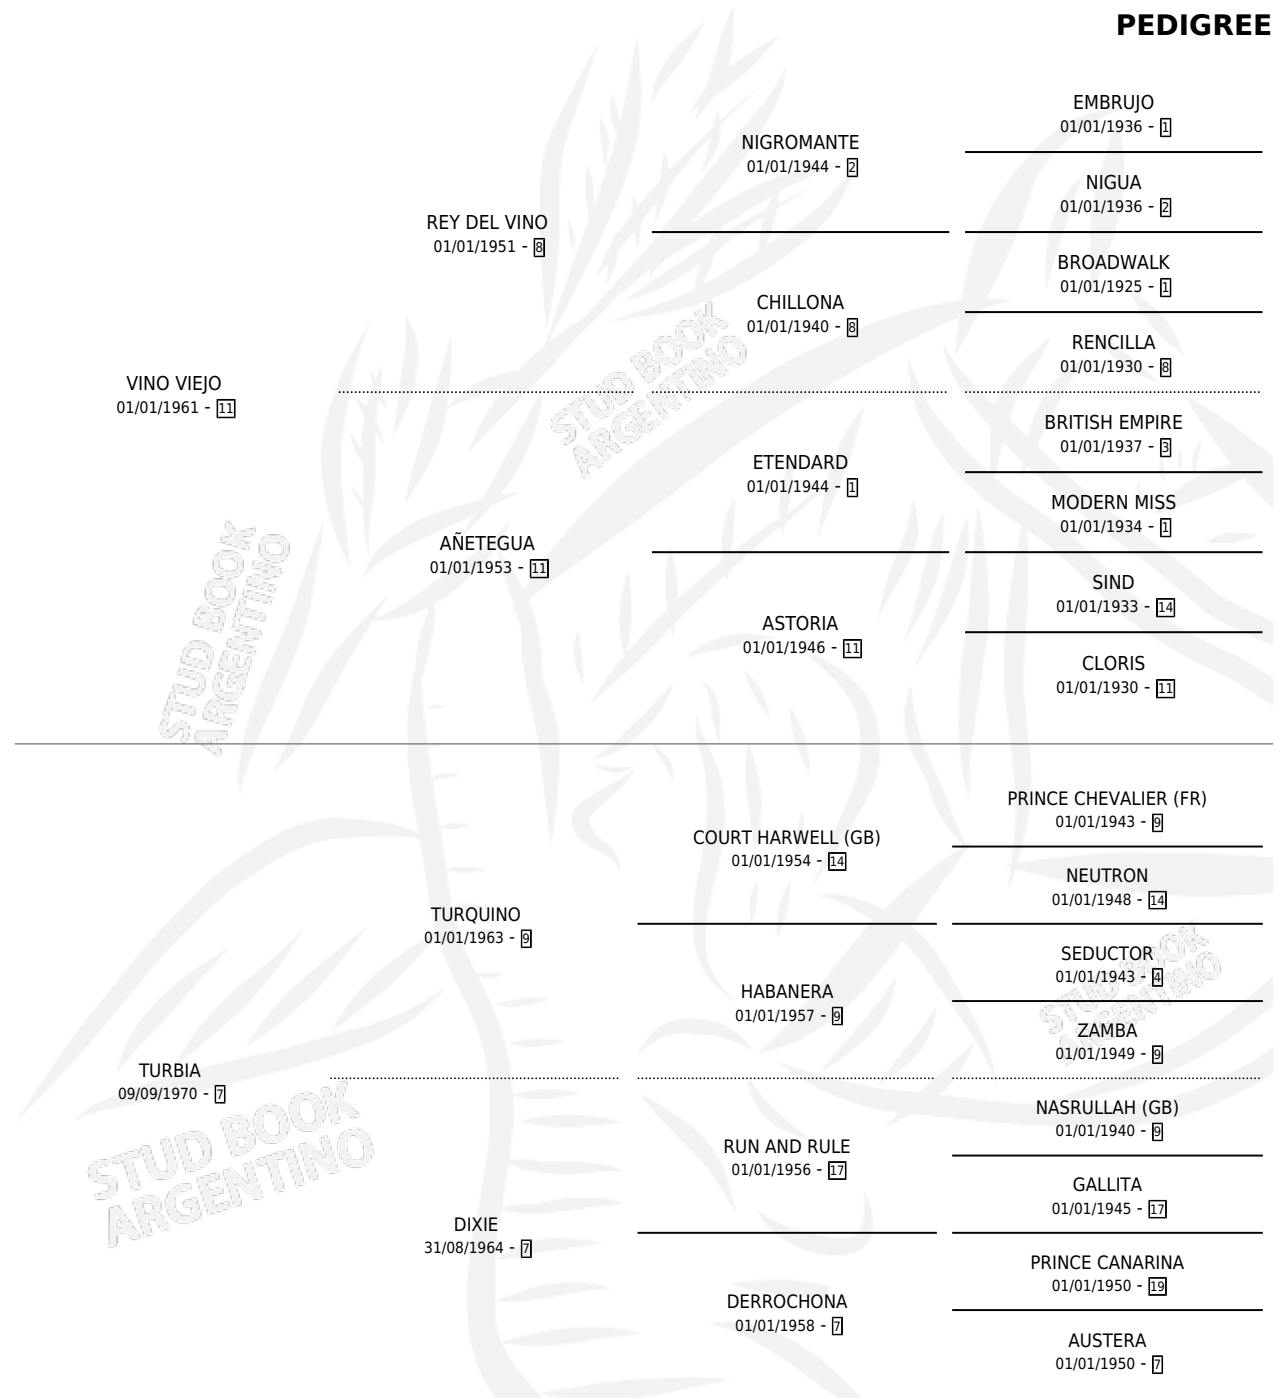

WINE TUN

por VINO VIEJO y TURBIA por TURQUINO

Argentina · Hembra · Alazan · SP · 05/09/1978
Familia 7 · Volumen 30

ESTADO

TIPIFICACIÓN SANGUÍNEA	X
TIPIFICACIÓN POR ADN	X
PASAPORTE	X
IDENTIFICACIÓN POR MICROCHIP	X
REPRODUCTOR	X

Lugar de nacimiento: Campo particular

Criador: Sin dato

PEDIGREE

CAMPAÑA

Solo carreras oficiales de Argentina

POR EDAD

EDAD	CC	1°	2°	3°	4°	5°	NP	CLC	CLG	CLCG1	CLGG1	IMPORTE	GANANCIA / CC
3 AÑOS	1	1	0	0	0	0	0	0	0	0	0	\$0	\$0
TOTALES	1	1	0	0	0	0	0	0	0	0	0	\$0	\$0
%		100%	0.0%	0.0%	0.0%	0.0%	0.0%	0.0%	0.0%	0.0%	0.0%		