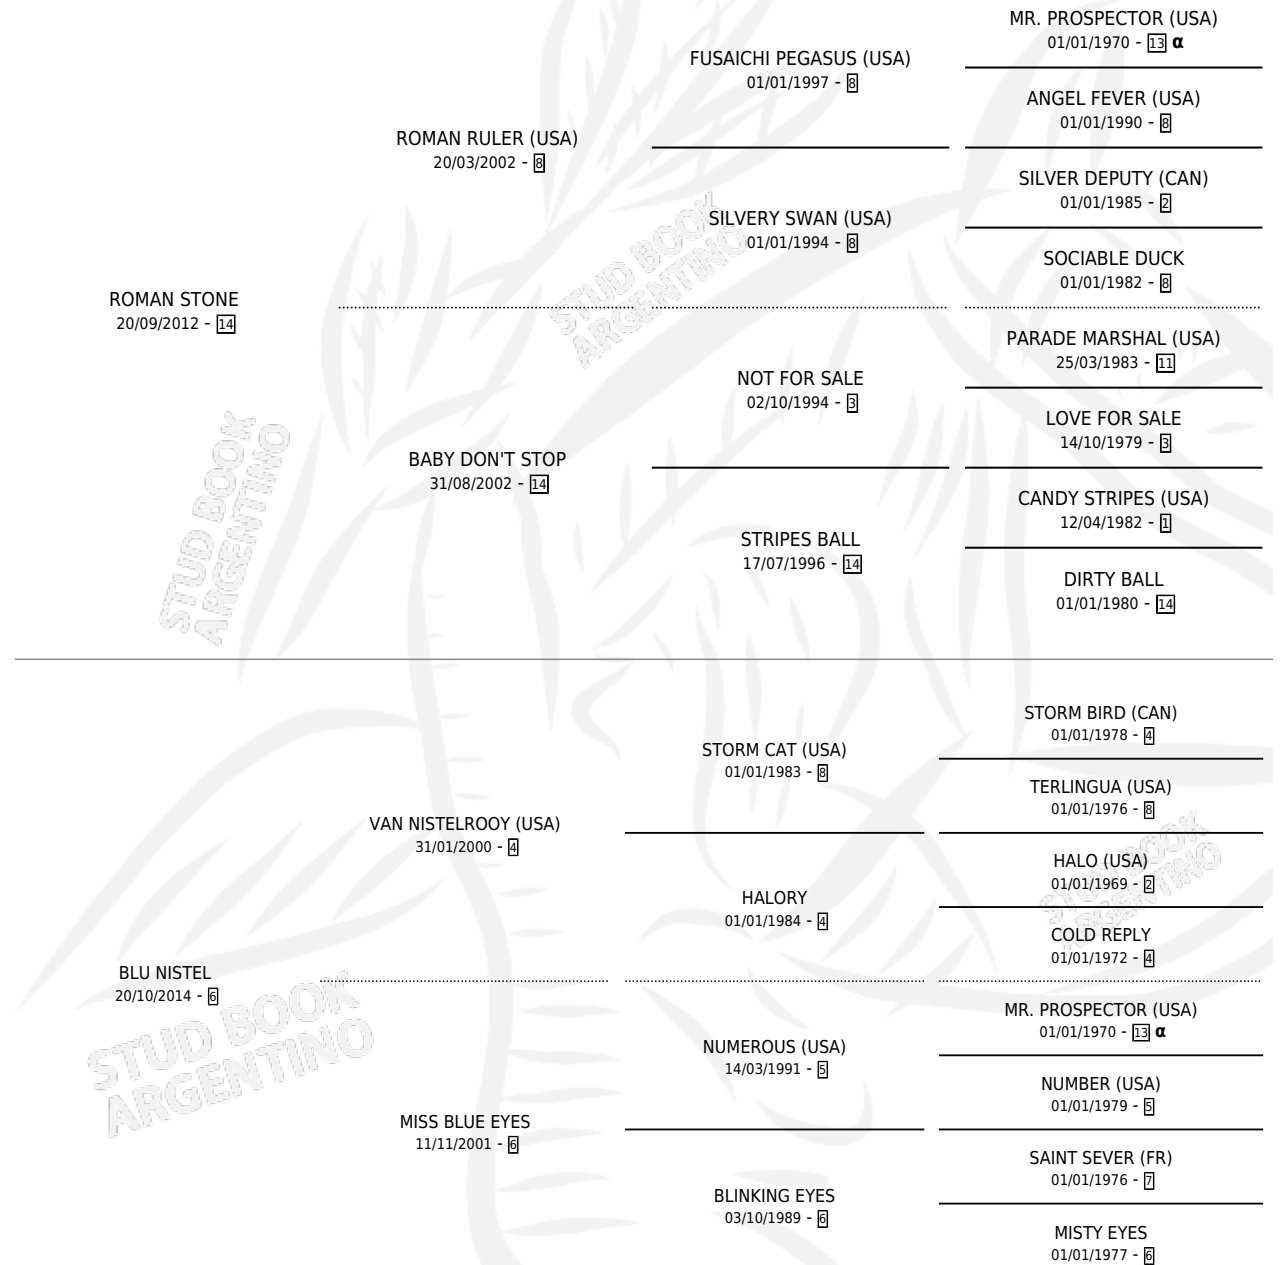

# ROMAN NISTEL

por ROMAN STONE y BLU NISTEL por VAN NISTELROOY (USA)

Argentina · Macho · Zaino Colorado · SP · 09/10/2025  
Familia 6-f · Volumen 45

## ESTADO

TIPIFICACIÓN SANGUÍNEA	X
TIPIFICACIÓN POR ADN	X
PASAPORTE	X
IDENTIFICACIÓN POR MICROCHIP	X
REPRODUCTOR	X

**Lugar de nacimiento:** El Cholo

**Criador:** El Cholo

## PEDIGREE

INBREEDING : α