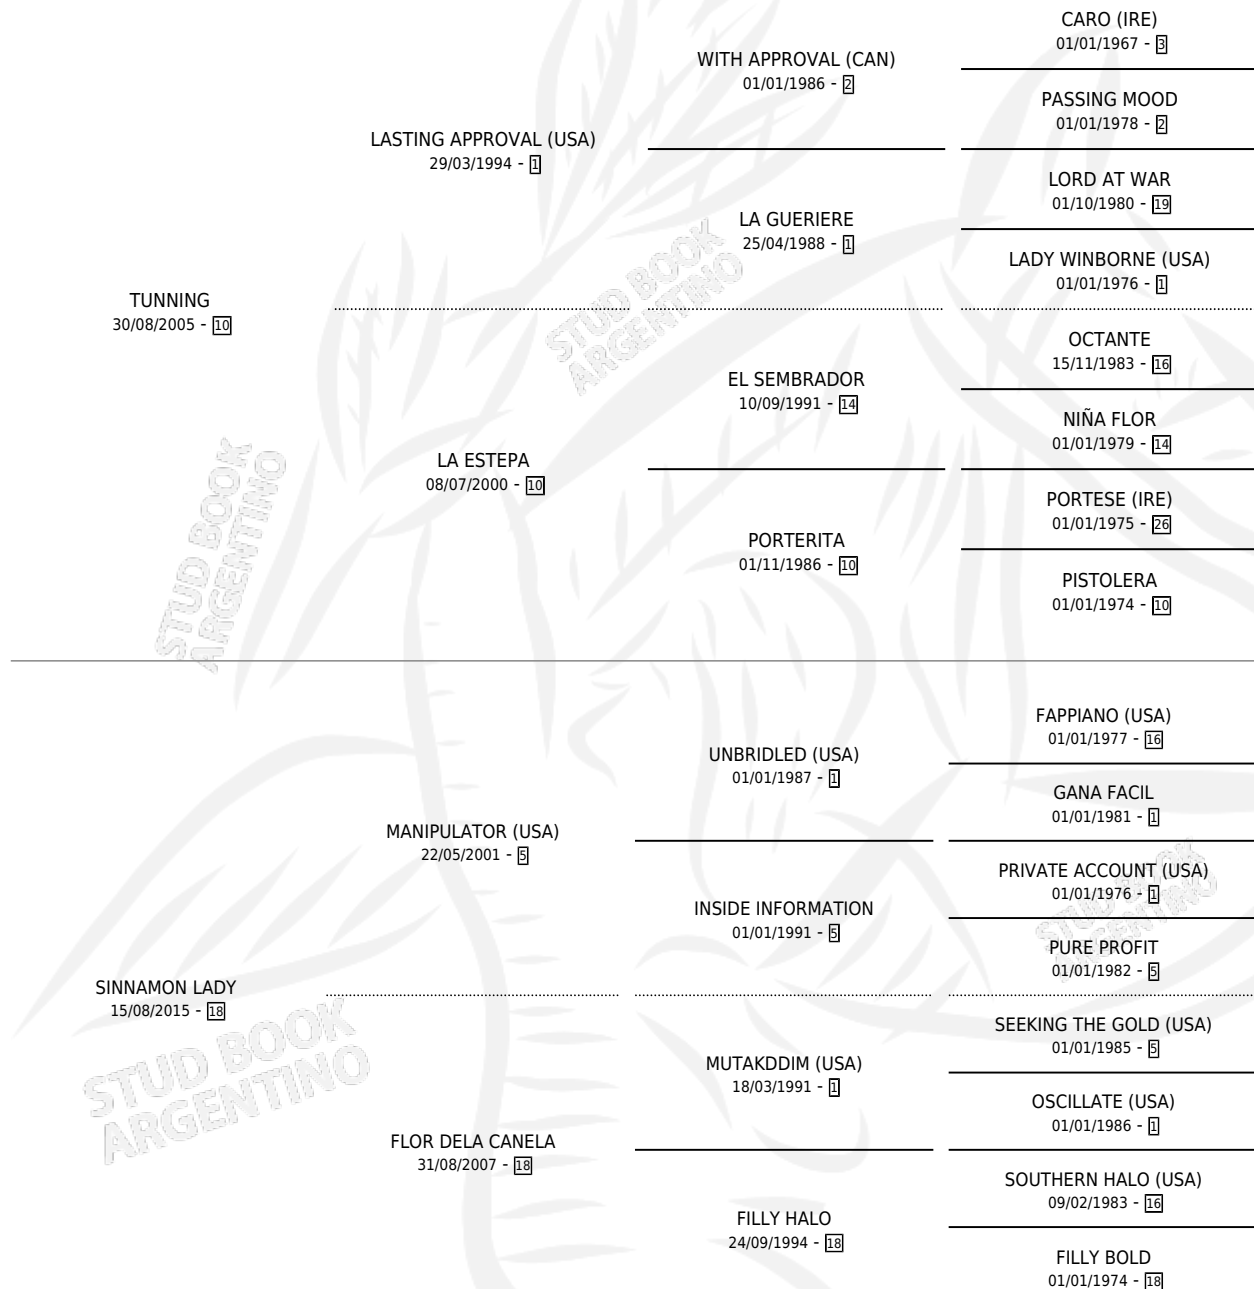

LADRILLO TUNNING

por TUNNING y SINNAMON LADY por MANIPULATOR (USA)

Argentina · Macho · Alazan · SP · 18/09/2025
Familia 18-a · Volumen 45

ESTADO

TIPIFICACIÓN SANGUÍNEA	X
TIPIFICACIÓN POR ADN	X
PASAPORTE	X
IDENTIFICACIÓN POR MICROCHIP	X
REPRODUCTOR	X

Lugar de nacimiento: El Cholo

Criador: El Cholo

PEDIGREE

LADRILLO TUNNING

Datos oficiales del Stud Book Argentino

Documento generado el 08/05/2026

studbook.org.ar