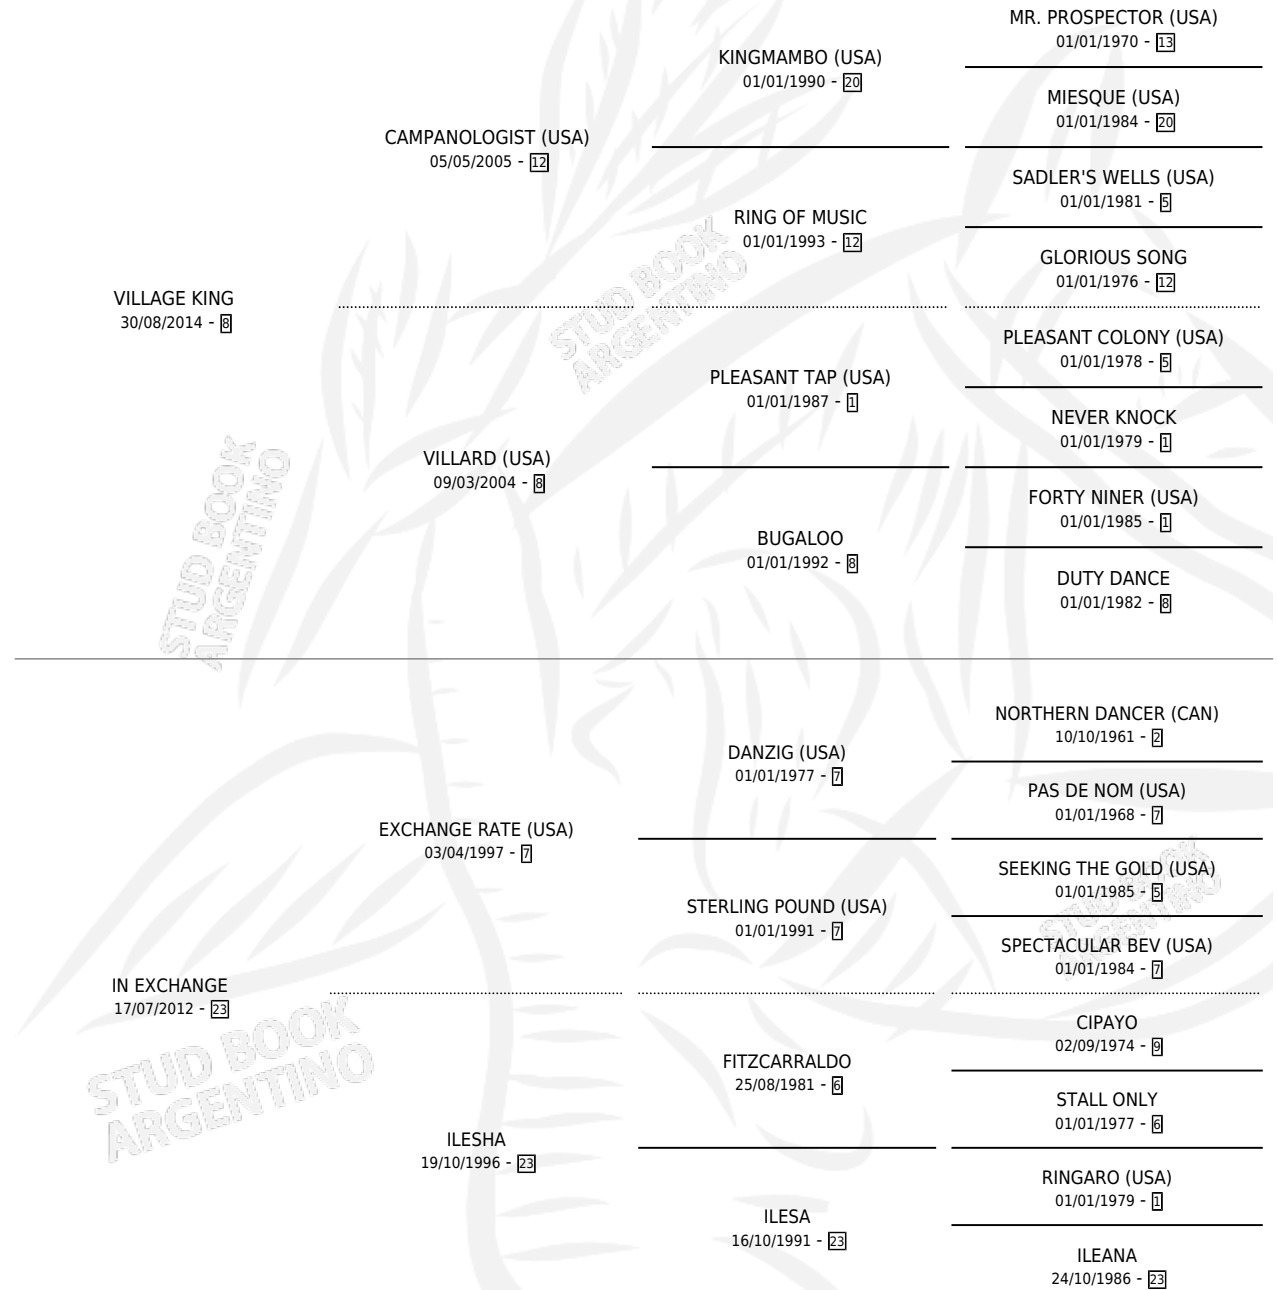

# KING RATE

por VILLAGE KING y IN EXCHANGE por EXCHANGE RATE (USA)

Argentina · Macho · Alazan · SP · 27/09/2025  
Familia 23-a · Volumen 45

## ESTADO

TIPIFICACIÓN SANGUÍNEA	X
TIPIFICACIÓN POR ADN	X
PASAPORTE	X
IDENTIFICACIÓN POR MICROCHIP	X
REPRODUCTOR	X

**Lugar de nacimiento:** Orilla Del Monte

**Criador:** Orilla Del Monte

## PEDIGREE