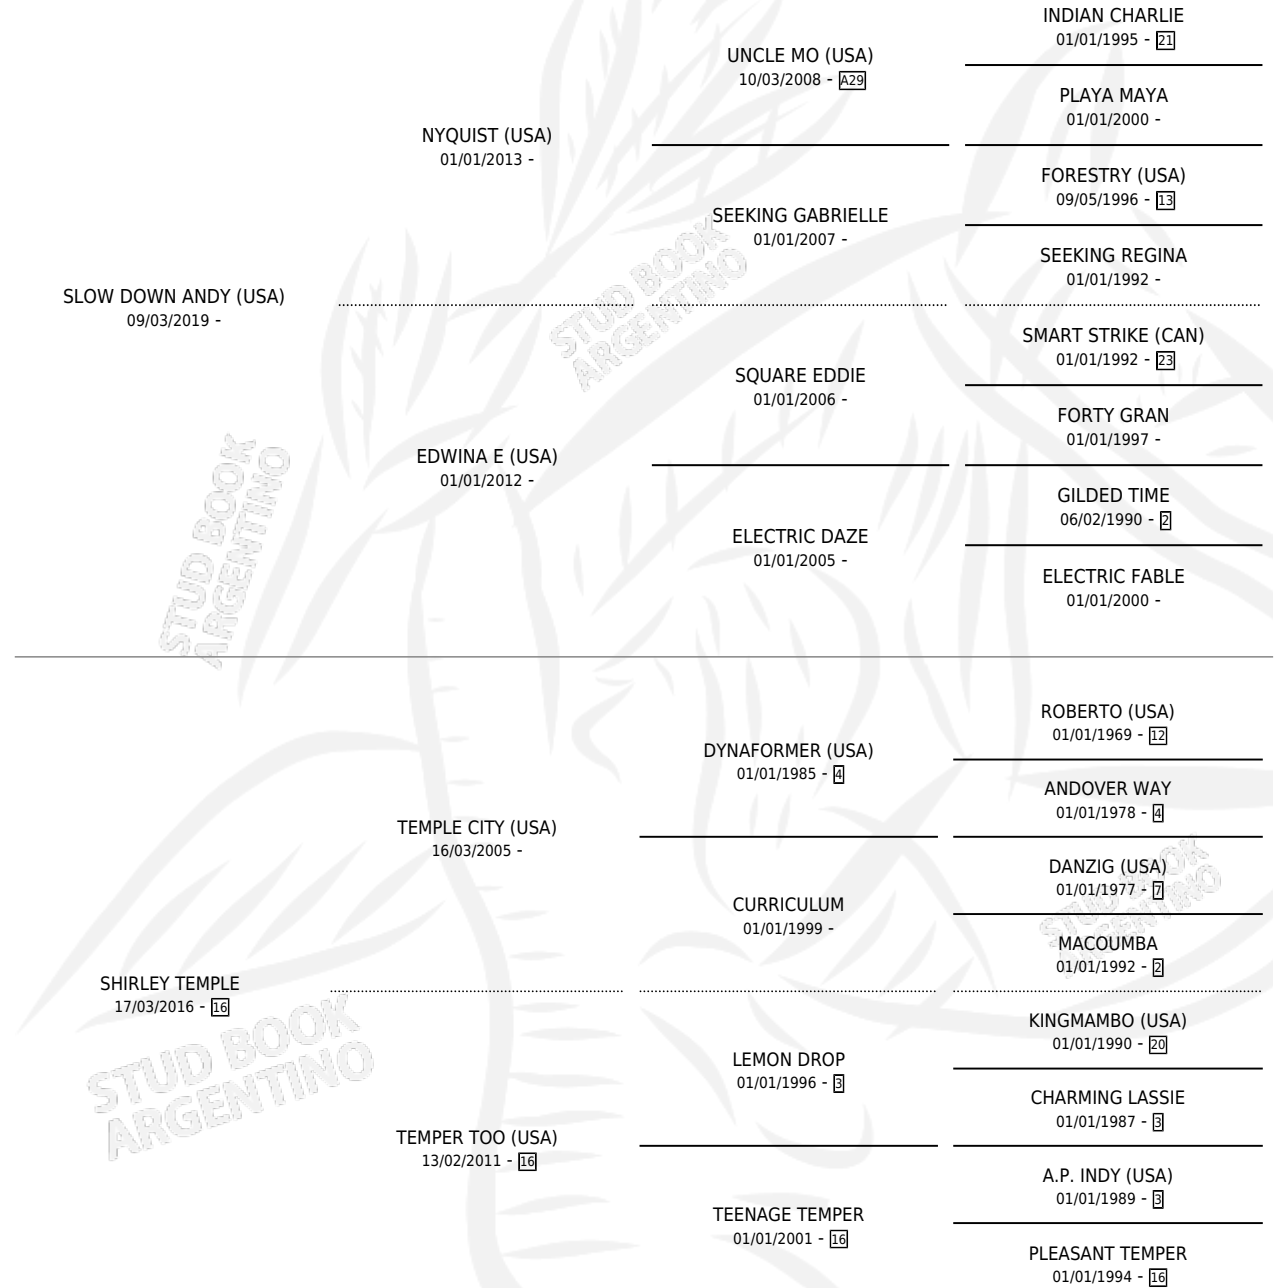

FAST TEMPER

por SLOW DOWN ANDY (USA) y SHIRLEY TEMPLE por
TEMPLE CITY (USA)

Argentina · Hembra · Zaino · SP · 06/10/2025
Familia 16-g · Volumen 45

ESTADO

| | |
|------------------------------|---|
| TIPIFICACIÓN SANGUÍNEA | X |
| TIPIFICACIÓN POR ADN | X |
| PASAPORTE | X |
| IDENTIFICACIÓN POR MICROCHIP | ✓ |
| REPRODUCTOR | X |

Lugar de nacimiento: Firmamento

Criador: Firmamento

PEDIGREE

FAST TEMPER

Datos oficiales del Stud Book Argentino

Documento generado el 05/05/2026

studbook.org.ar