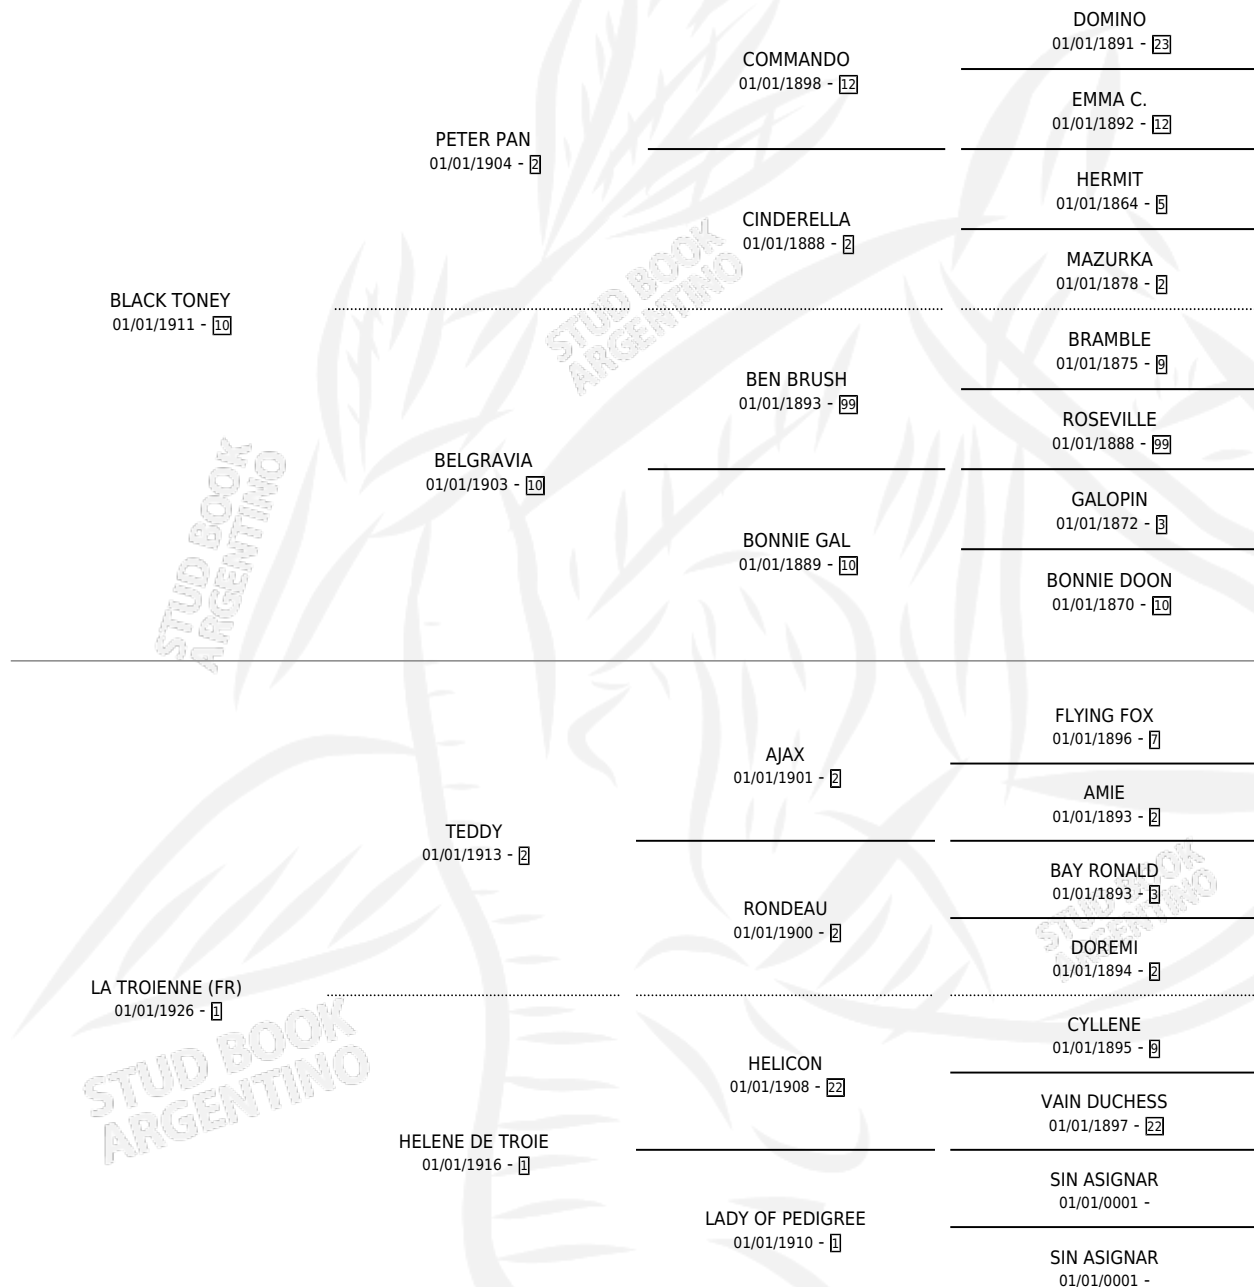

BIG HURRY (USA)

por **BLACK TONEY** y **LA TROIENNE (FR)** por **TEDDY**

Estados Unidos · Hembra · Zaino · SP · 01/01/1936
Familia 1-x · Volumen web

ESTADO

TIPIFICACIÓN SANGUÍNEA	X
TIPIFICACIÓN POR ADN	X
PASAPORTE	X
IDENTIFICACIÓN POR MICROCHIP	X
REPRODUCTOR	X

Lugar de nacimiento: Estados Unidos

Criador: Extranjero

~

HIJOS

	MACHOS	HEMBRAS
7 NACIERON	1	6
SIN ACTUACIONES		

PEDIGREE

BIG HURRY (USA)

Datos oficiales del Stud Book Argentino