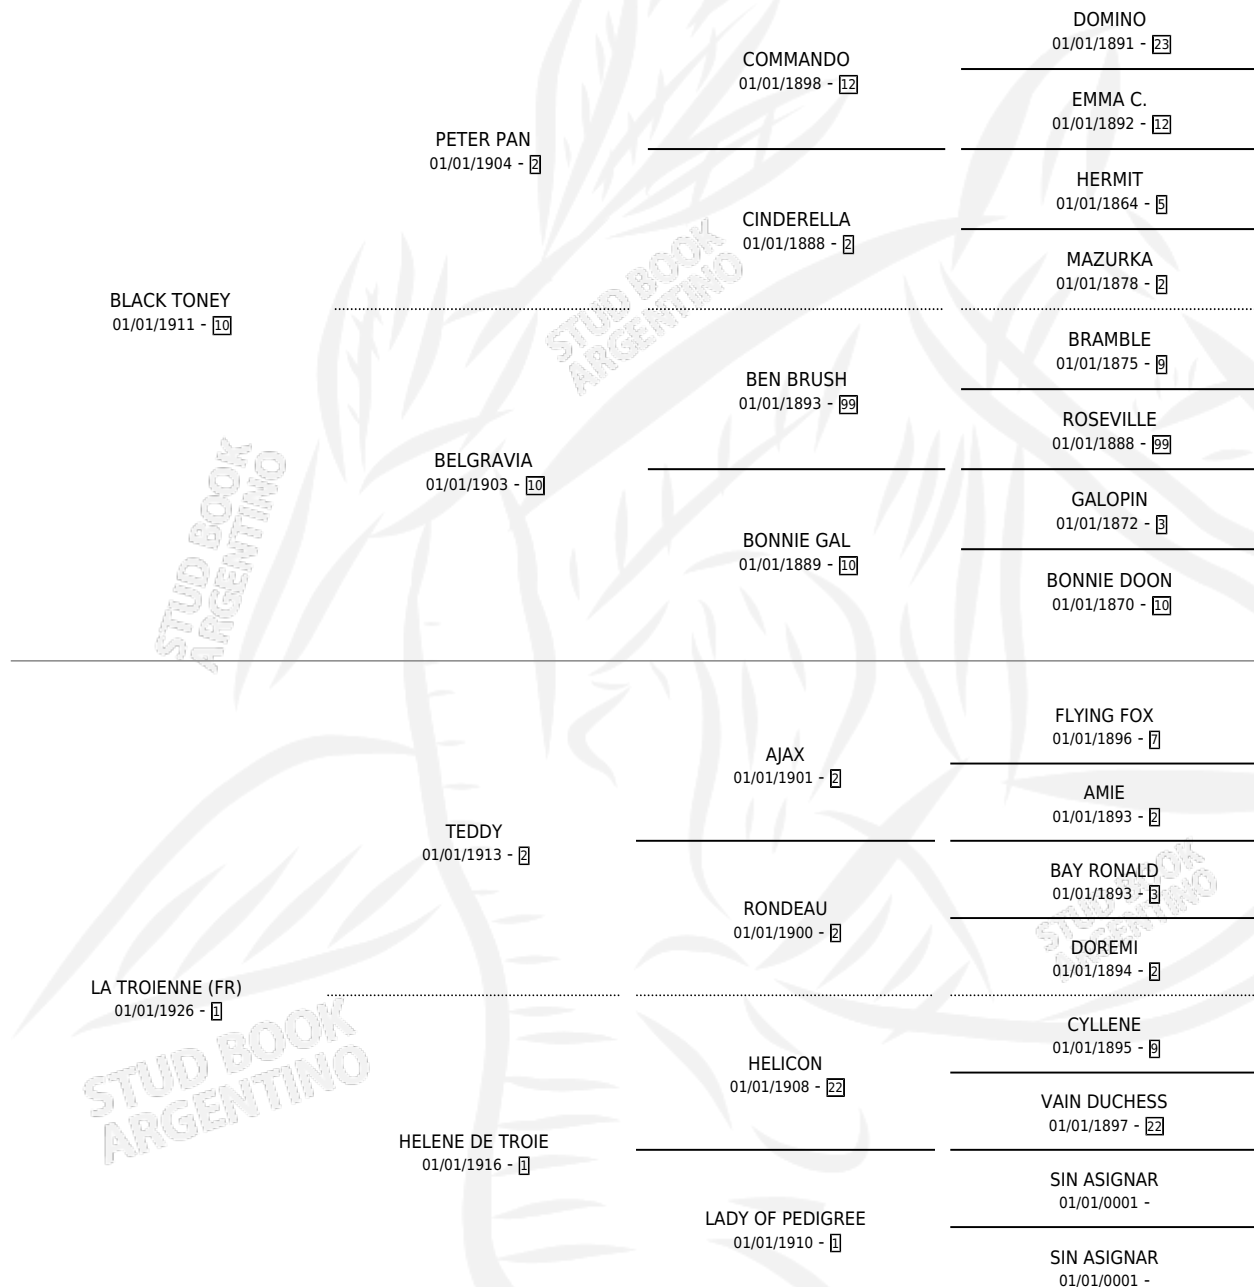

BIG HURRY (USA)

por **BLACK TONEY** y **LA TROIENNE (FR)** por **TEDDY**

Estados Unidos · Hembra · Zaino · SP · 01/01/1936
Familia 1-x · Volumen web

ESTADO

| | |
|------------------------------|---|
| TIPIFICACIÓN SANGUÍNEA | X |
| TIPIFICACIÓN POR ADN | X |
| PASAPORTE | X |
| IDENTIFICACIÓN POR MICROCHIP | X |
| REPRODUCTOR | X |

Lugar de nacimiento: Estados Unidos

Criador: Extranjero

~

HIJOS

| | MACHOS | HEMBRAS |
|-----------------|--------|---------|
| 7 NACIERON | 1 | 6 |
| SIN ACTUACIONES | | |

PEDIGREE

BIG HURRY (USA)

Datos oficiales del Stud Book Argentino