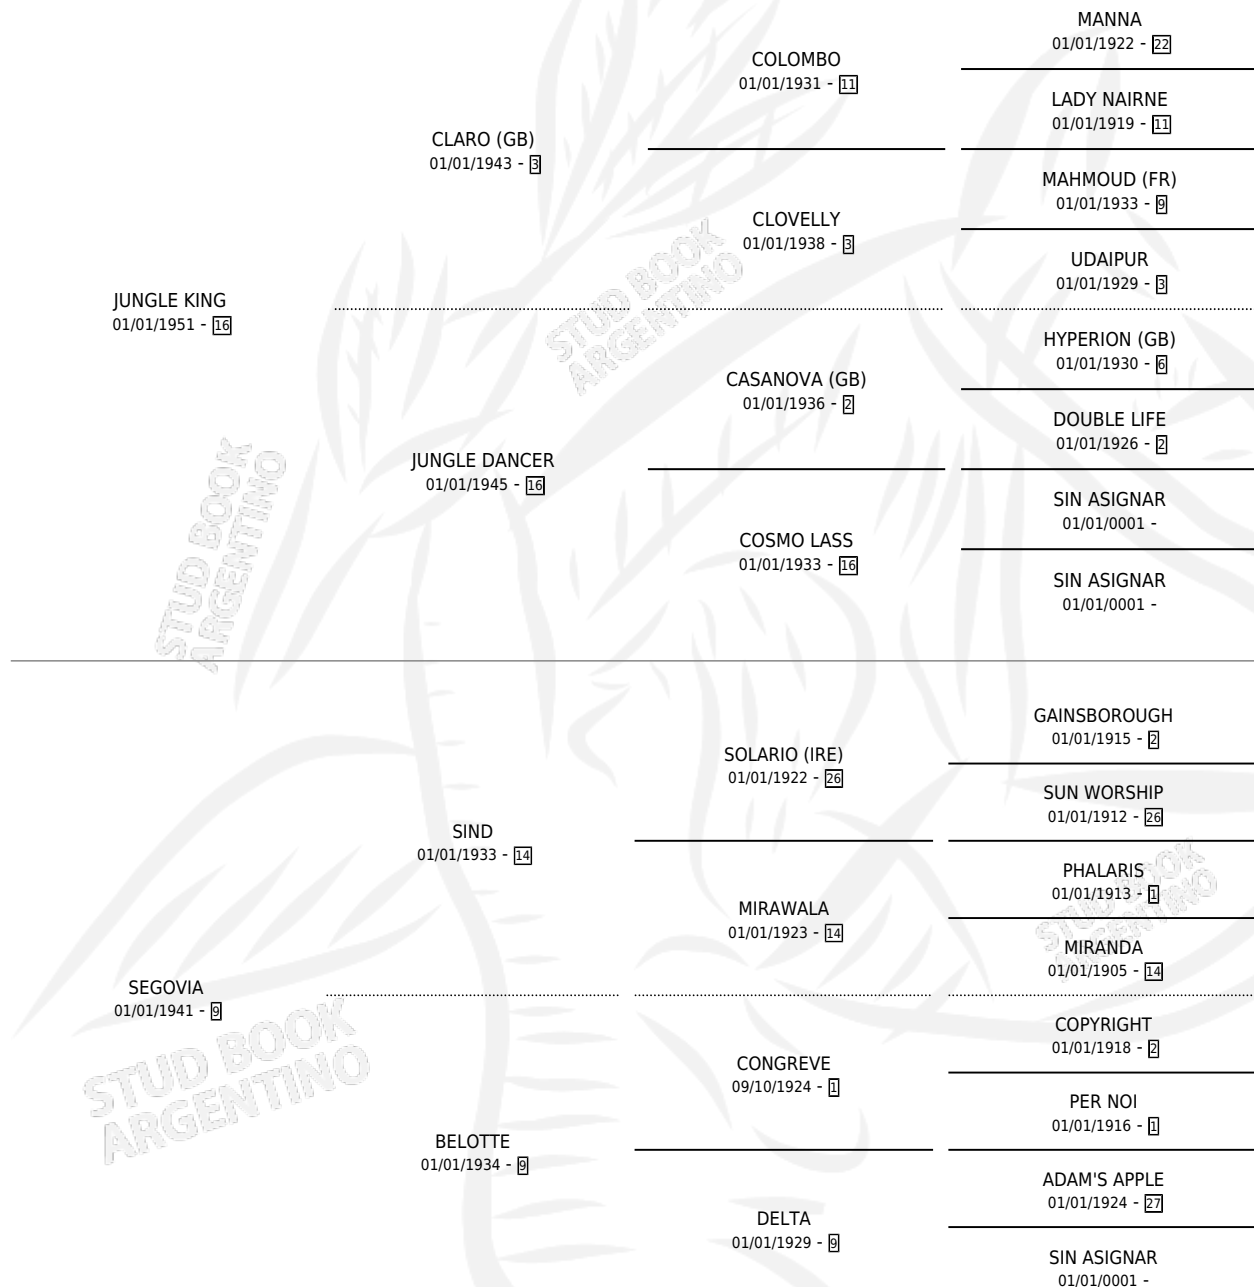

PULGADA

por **JUNGLE KING** y **SEGOVIA** por **SIND**

Argentina · Hembra · Alazan Tostado · · 01/01/1957
Familia 9-g · Volumen 23

ESTADO

TIPIFICACIÓN SANGUÍNEA	X
TIPIFICACIÓN POR ADN	X
PASAPORTE	X
IDENTIFICACIÓN POR MICROCHIP	X
REPRODUCTOR	X

Lugar de nacimiento: Campo particular

Criador: Sin dato

~

HIJOS

	MACHOS	HEMBRAS
1 NACIERON	0	1
SIN ACTUACIONES		

PEDIGREE

PULGADA

Datos oficiales del Stud Book Argentino