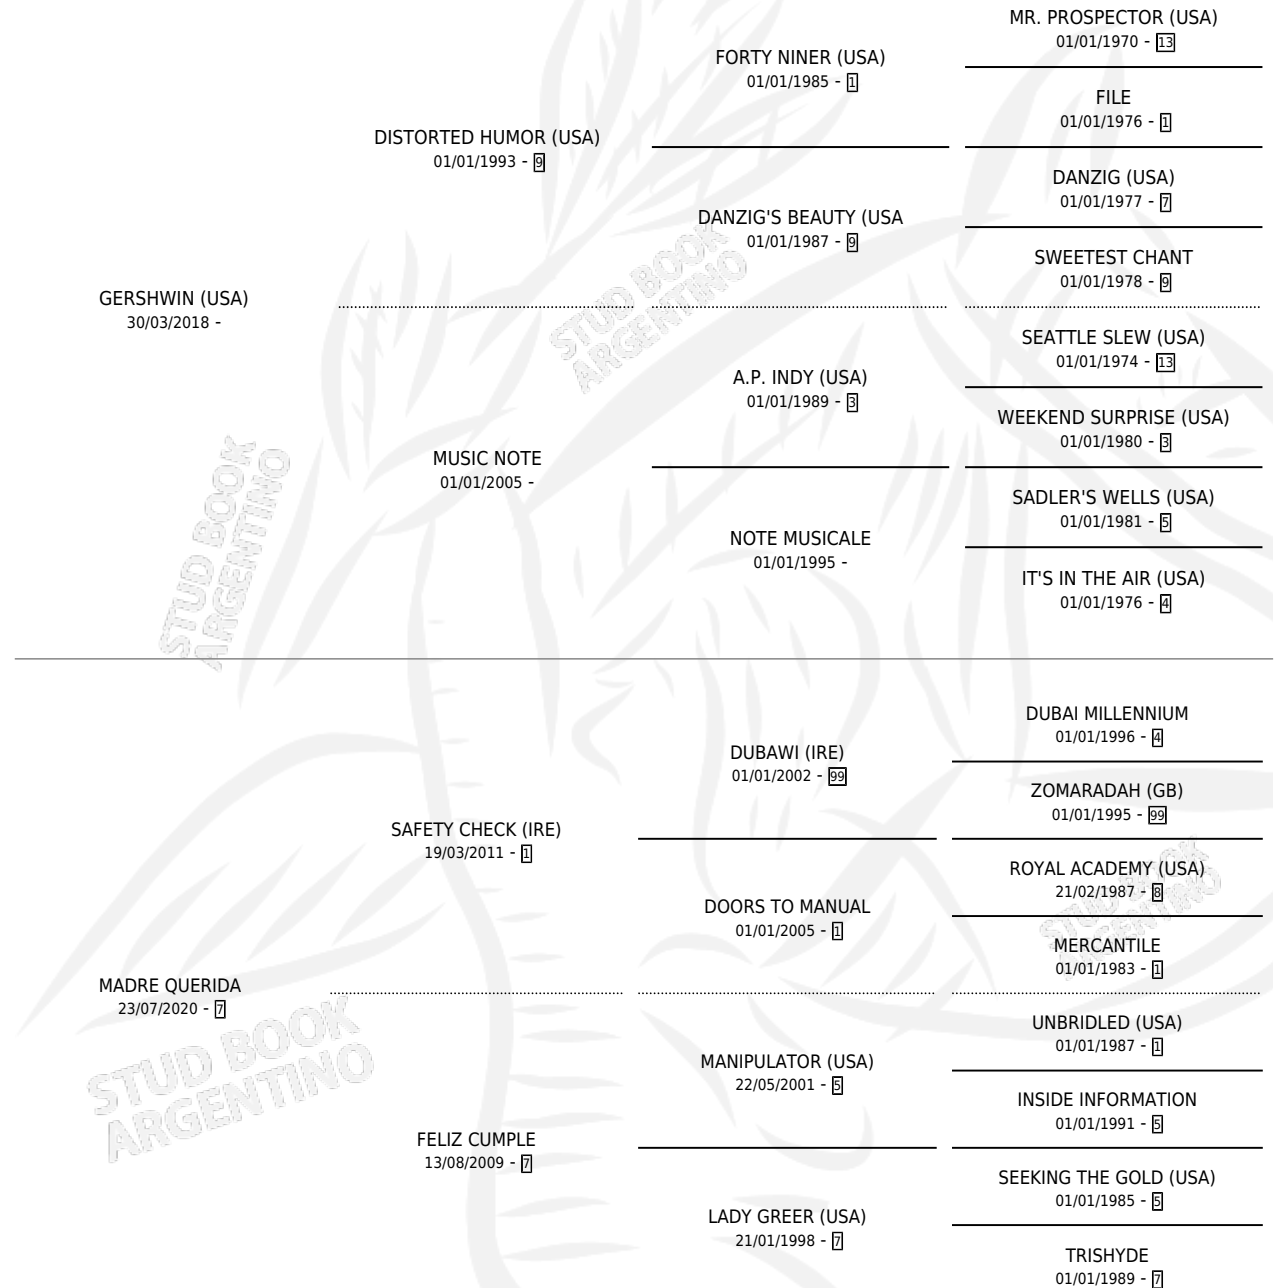

QUEEN WIN

por **GERSHWIN (USA)** y **MADRE QUERIDA** por **SAFETY CHECK (IRE)**

Argentina · Hembra · Alazan · SP · 29/08/2025
Familia 7-e · Volumen 45

ESTADO

TIPIFICACIÓN SANGUÍNEA	X
TIPIFICACIÓN POR ADN	X
PASAPORTE	X
IDENTIFICACIÓN POR MICROCHIP	X
REPRODUCTOR	X

Lugar de nacimiento: Vikeda

Criador: Fernandez Rey Carlos Maria Marcelo

PEDIGREE

QUEEN WIN

Datos oficiales del Stud Book Argentino

Documento generado el 26/04/2026

studbook.org.ar