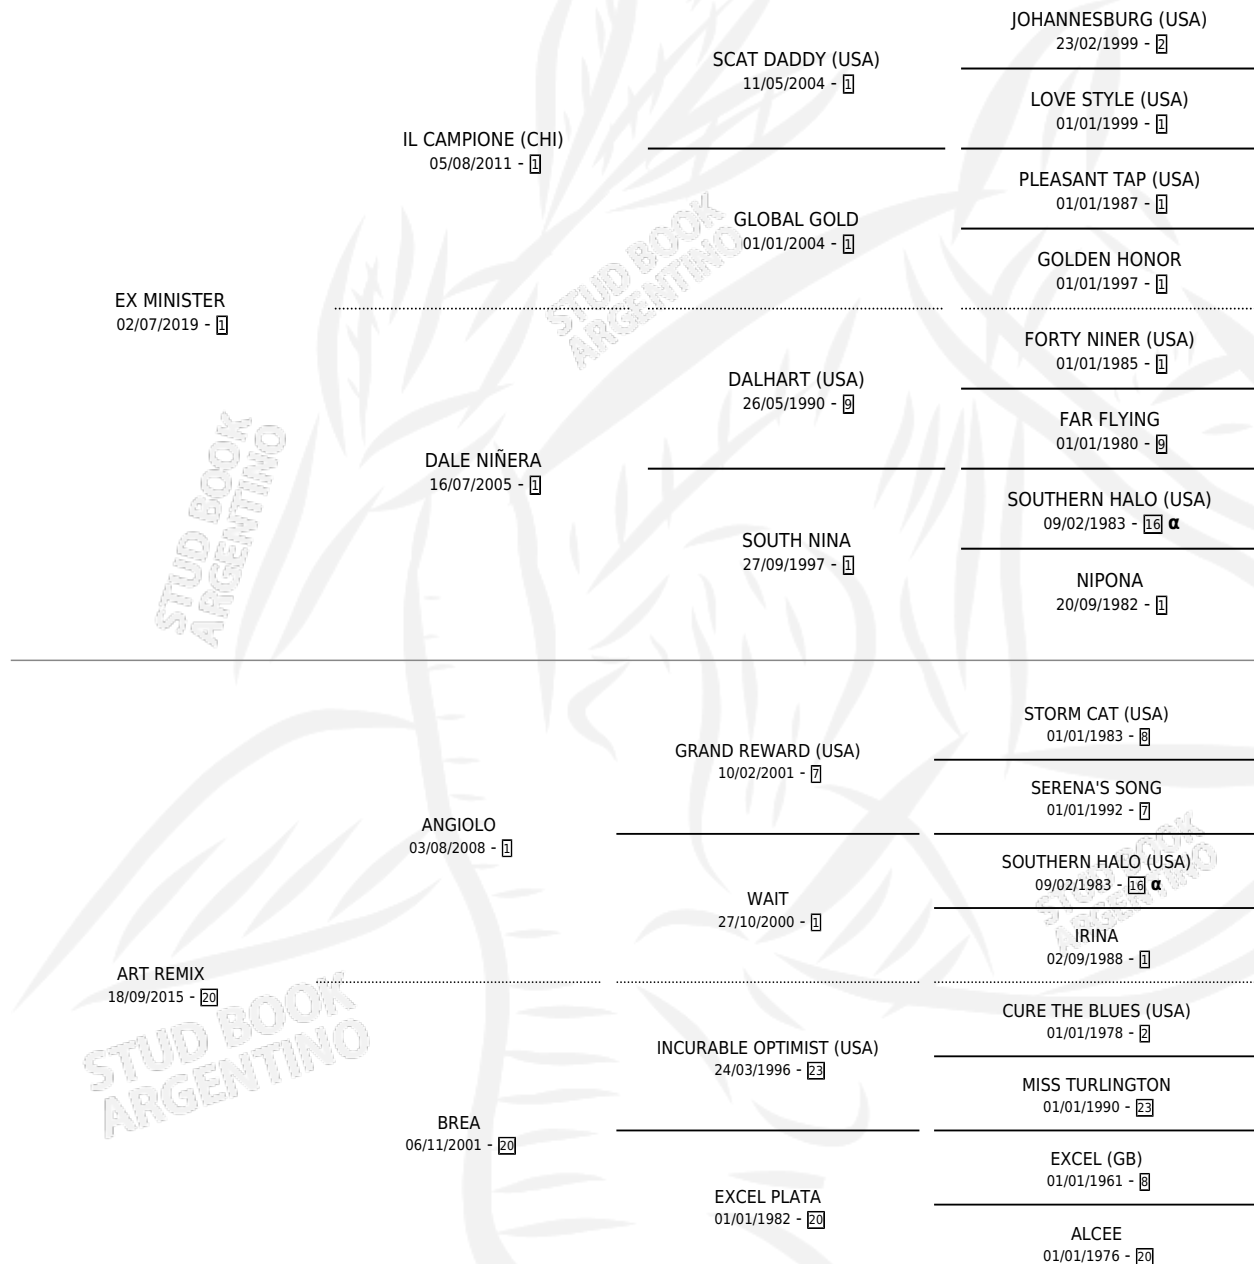

NUDO ESPUELA

por EX MINISTER y ART REMIX por ANGIOLO

Argentina · Macho · Alazan · SP · 13/09/2025
Familia 20-d · Volumen 45

ESTADO

TIPIFICACIÓN SANGUÍNEA	X
TIPIFICACIÓN POR ADN	✓
PASAPORTE	✓
IDENTIFICACIÓN POR MICROCHIP	✓
REPRODUCTOR	X

Lugar de nacimiento: El Paraiso

Criador: El Paraiso

PEDIGREE

INBREEDING : α

NUDO ESPUELA

Datos oficiales del Stud Book Argentino

Documento generado el 10/05/2026

studbook.org.ar