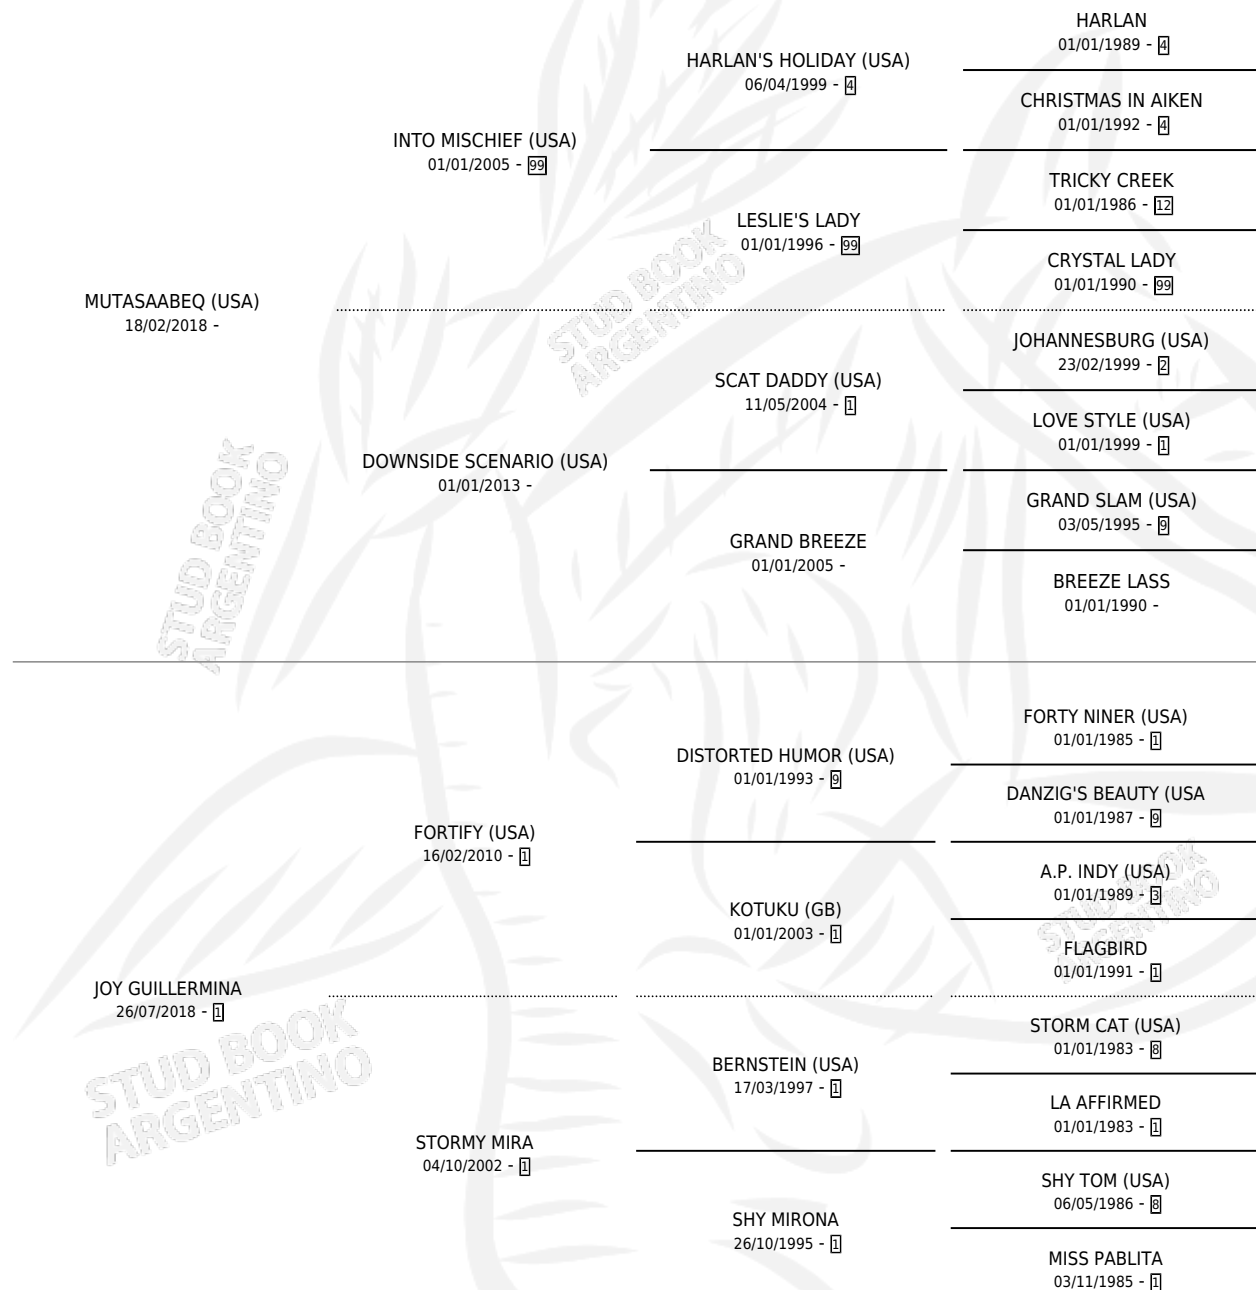

JOY MUSTASSAB

por **MUTASAABEQ (USA)** y **JOY GUILLERMINA** por **FORTIFY (USA)**

Argentina · Macho · Alazan · SP · 01/10/2025
Familia 1-s · Volumen 45

ESTADO

TIPIFICACIÓN SANGUÍNEA	X
TIPIFICACIÓN POR ADN	X
PASAPORTE	X
IDENTIFICACIÓN POR MICROCHIP	X
REPRODUCTOR	X

Lugar de nacimiento: La Tigra
Criador: La Tigra

PEDIGREE

JOY MUSTASSAB

Datos oficiales del Stud Book Argentino

Documento generado el 04/05/2026

studbook.org.ar