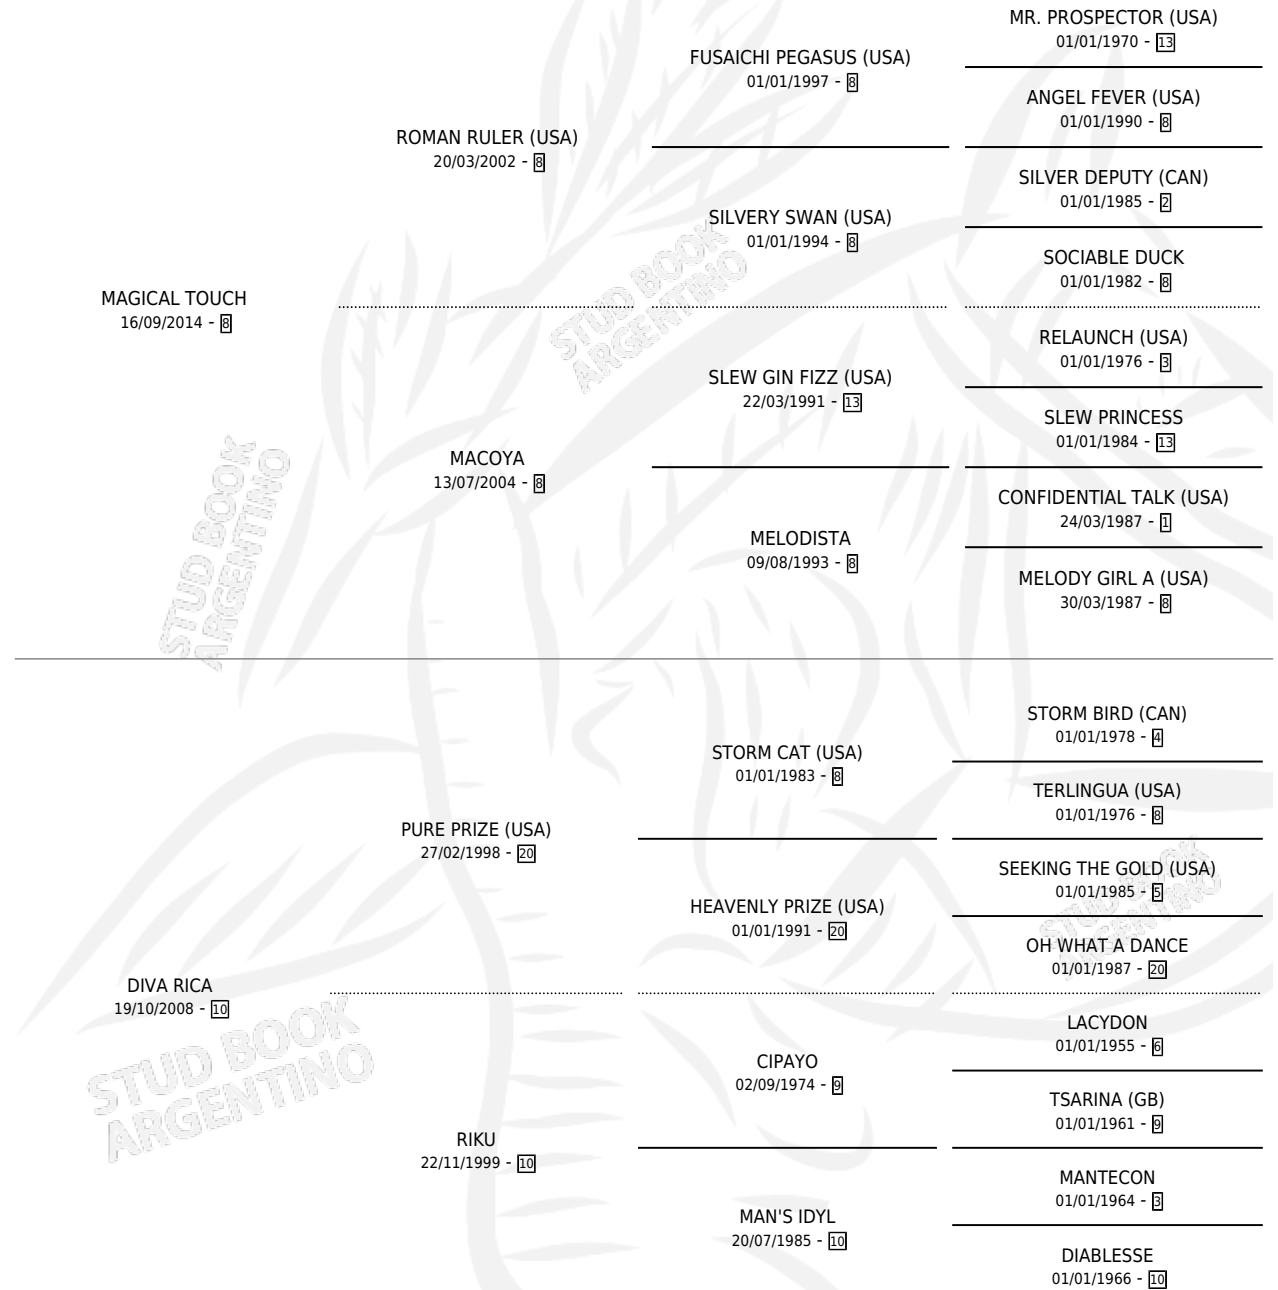

# REY MAGICO

por **MAGICAL TOUCH** y **DIVA RICA** por **PURE PRIZE (USA)**

Argentina · Macho · Tordillo · SP · 09/10/2025  
Familia 10-a · Volumen 45

## ESTADO

TIPIFICACIÓN SANGUÍNEA	X
TIPIFICACIÓN POR ADN	X
PASAPORTE	X
IDENTIFICACIÓN POR MICROCHIP	X
REPRODUCTOR	X

**Lugar de nacimiento:** Iluminada  
**Criador:** Iluminada

## PEDIGREE