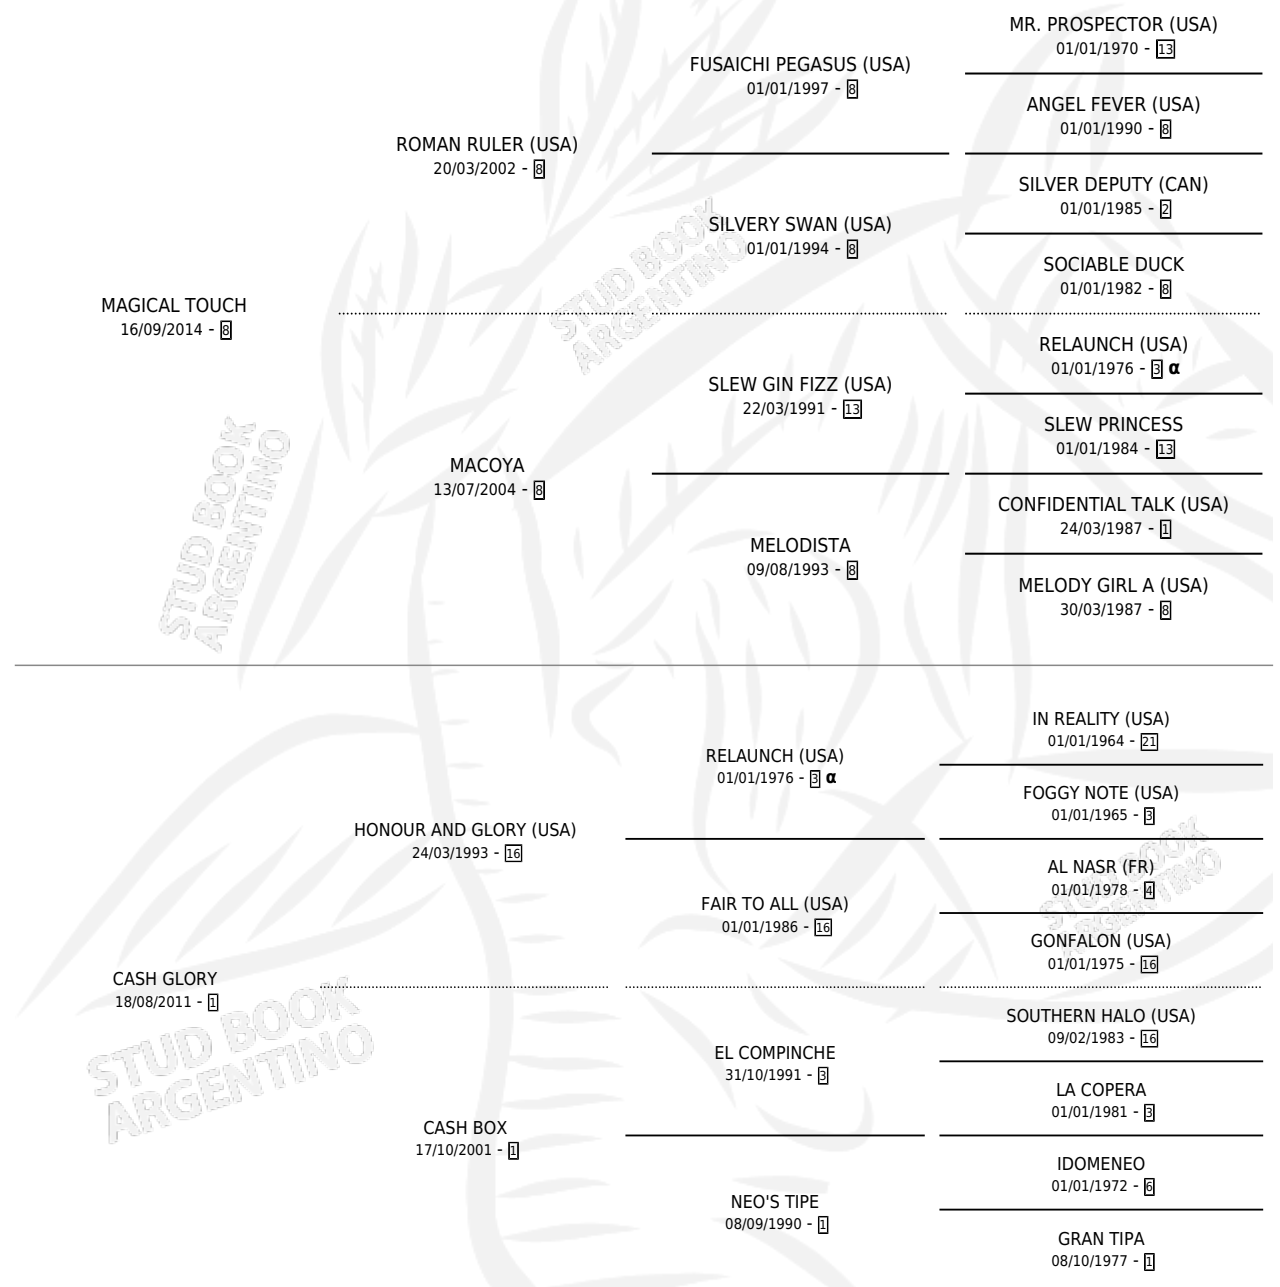

GLORIA MAGICA

por **MAGICAL TOUCH** y **CASH GLORY** por **HONOUR AND GLORY (USA)**

Argentina · Hembra · Tordillo · SP · 24/09/2025
Familia 1-h · Volumen 45

ESTADO

TIPIFICACIÓN SANGUÍNEA	X
TIPIFICACIÓN POR ADN	X
PASAPORTE	X
IDENTIFICACIÓN POR MICROCHIP	X
REPRODUCTOR	X

Lugar de nacimiento: Iluminada
Criador: Iluminada

PEDIGREE

INBREEDING : α

GLORIA MAGICA

Datos oficiales del Stud Book Argentino

Documento generado el 12/06/2026

studbook.org.ar