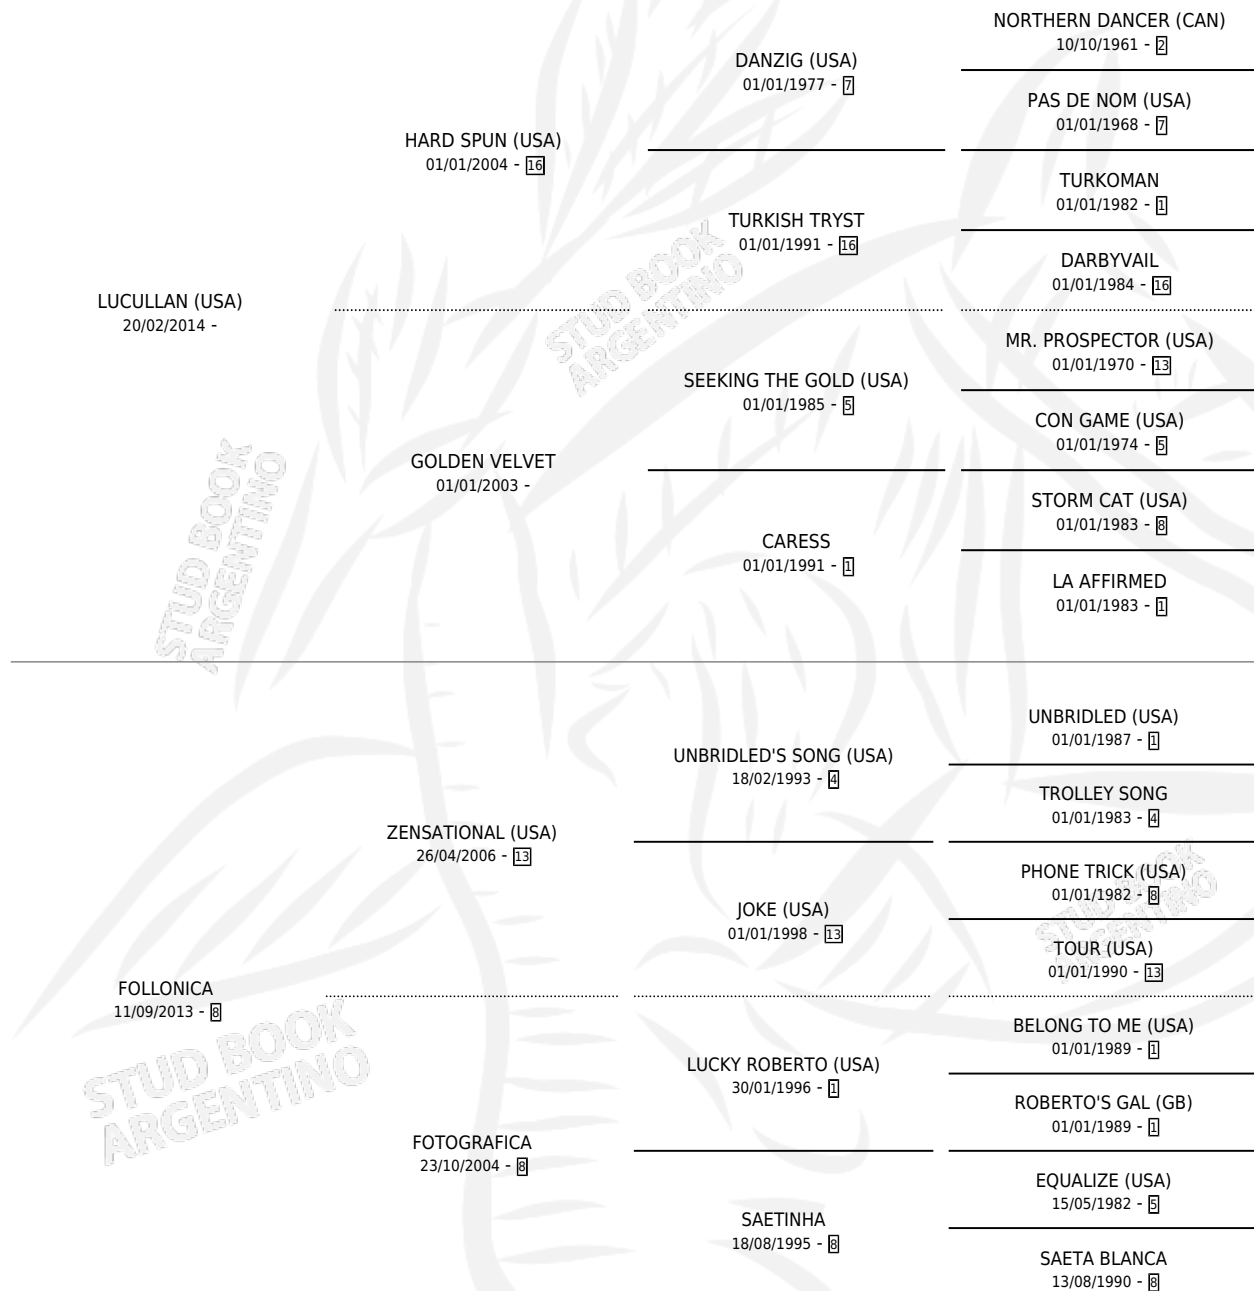

FOLKLORE

por LUCULLAN (USA) y FOLLONICA por ZENSATIONAL (USA)

Argentina · Macho · Zaino · SP · 26/09/2025
Familia 8-j · Volumen 45

ESTADO

TIPIFICACIÓN SANGUÍNEA	X
TIPIFICACIÓN POR ADN	X
PASAPORTE	X
IDENTIFICACIÓN POR MICROCHIP	X
REPRODUCTOR	X

Lugar de nacimiento: Don Florentino
Criador: Don Florentino

PEDIGREE

FOLKLORE

Datos oficiales del Stud Book Argentino

Documento generado el 25/04/2026

studbook.org.ar