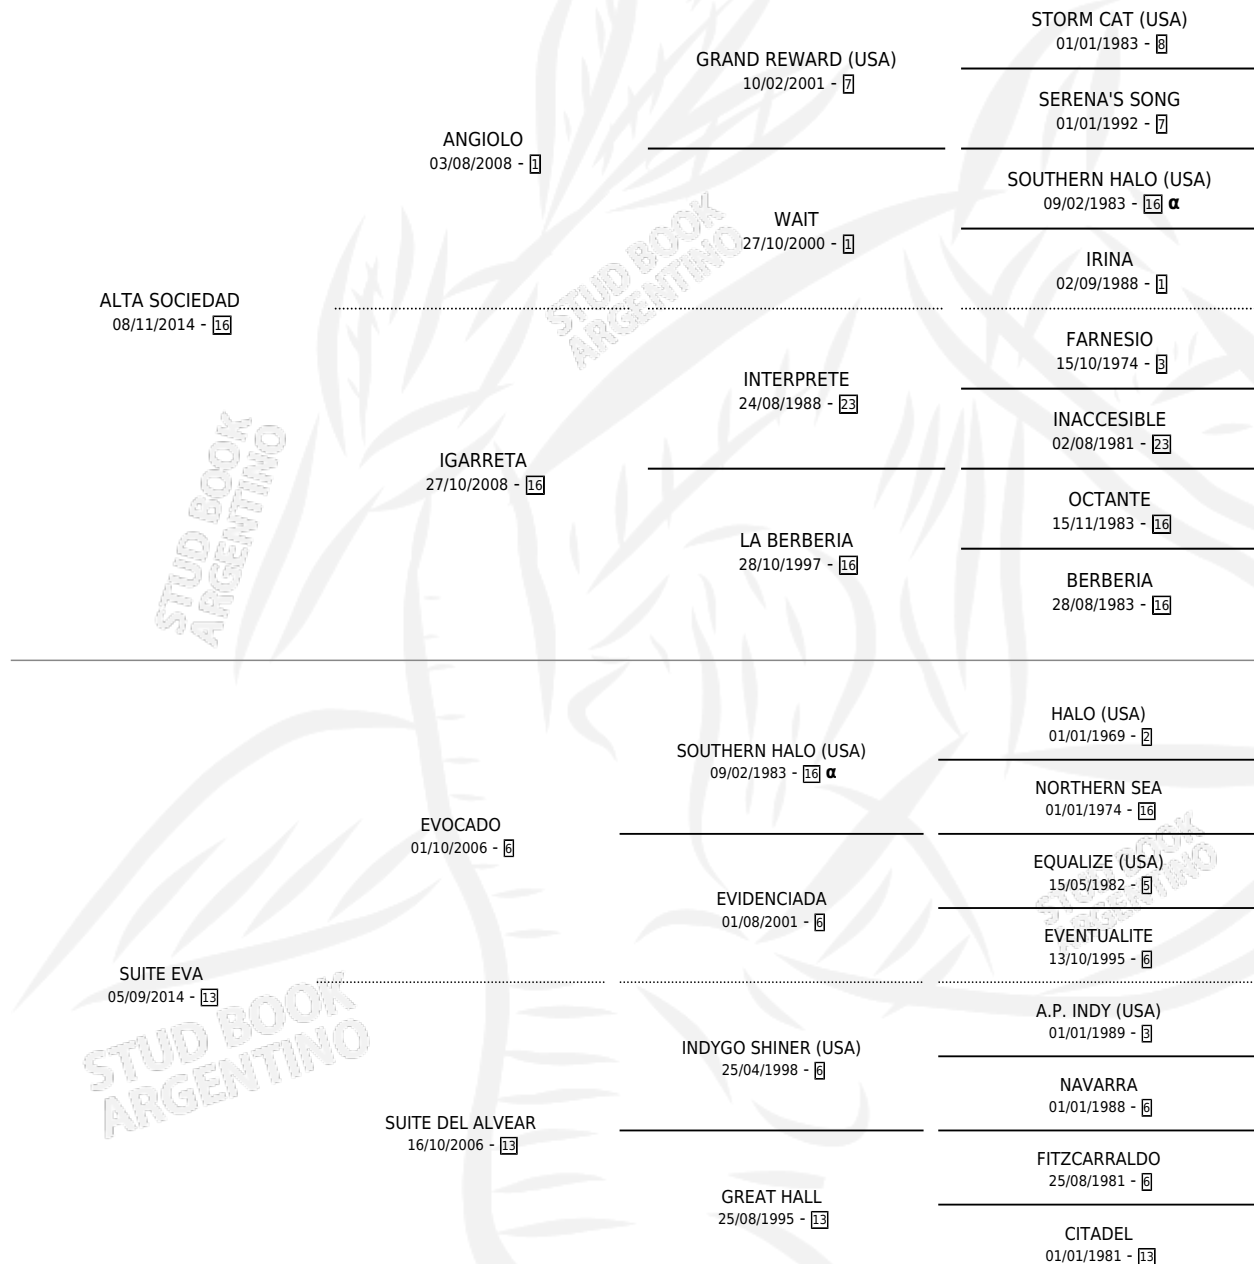

# ALTO SOCIO

por ALTA SOCIEDAD y SUITE EVA por EVOCADO

Argentina · Macho · Zaino · SP · 26/09/2025  
Familia 13-c · Volumen 45

## ESTADO

TIPIFICACIÓN SANGUÍNEA	X
TIPIFICACIÓN POR ADN	X
PASAPORTE	X
IDENTIFICACIÓN POR MICROCHIP	✓
REPRODUCTOR	X

**Lugar de nacimiento:** Campo particular

**Criador:** Ionadi Jose Alberto

## PEDIGREE

INBREEDING : α