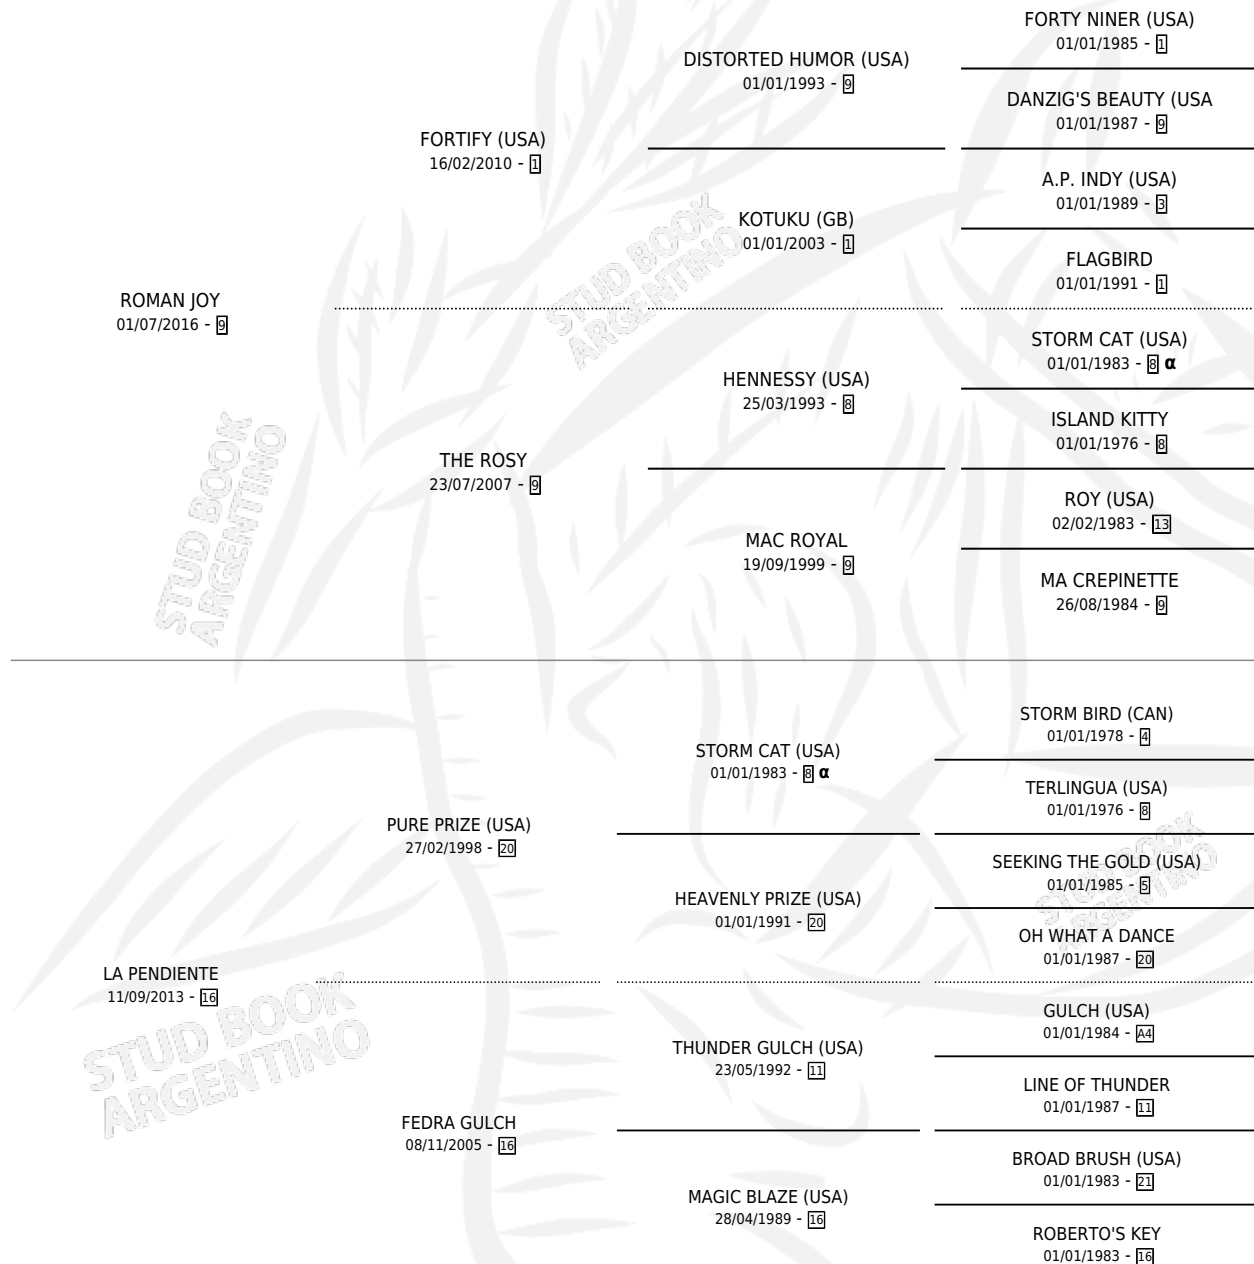

LIENZO PAMPA

por ROMAN JOY y LA PENDIENTE por PURE PRIZE (USA)

Argentina · Macho · Alazan · SP · 01/10/2025
Familia 16-g · Volumen 45

ESTADO

TIPIFICACIÓN SANGUÍNEA	X
TIPIFICACIÓN POR ADN	X
PASAPORTE	X
IDENTIFICACIÓN POR MICROCHIP	✓
REPRODUCTOR	X

Lugar de nacimiento: Haras Las Enredaderas
Criador: Haras Las Enredaderas

PEDIGREE

INBREEDING : α

LIENZO PAMPA

Datos oficiales del Stud Book Argentino

Documento generado el 07/05/2026

studbook.org.ar