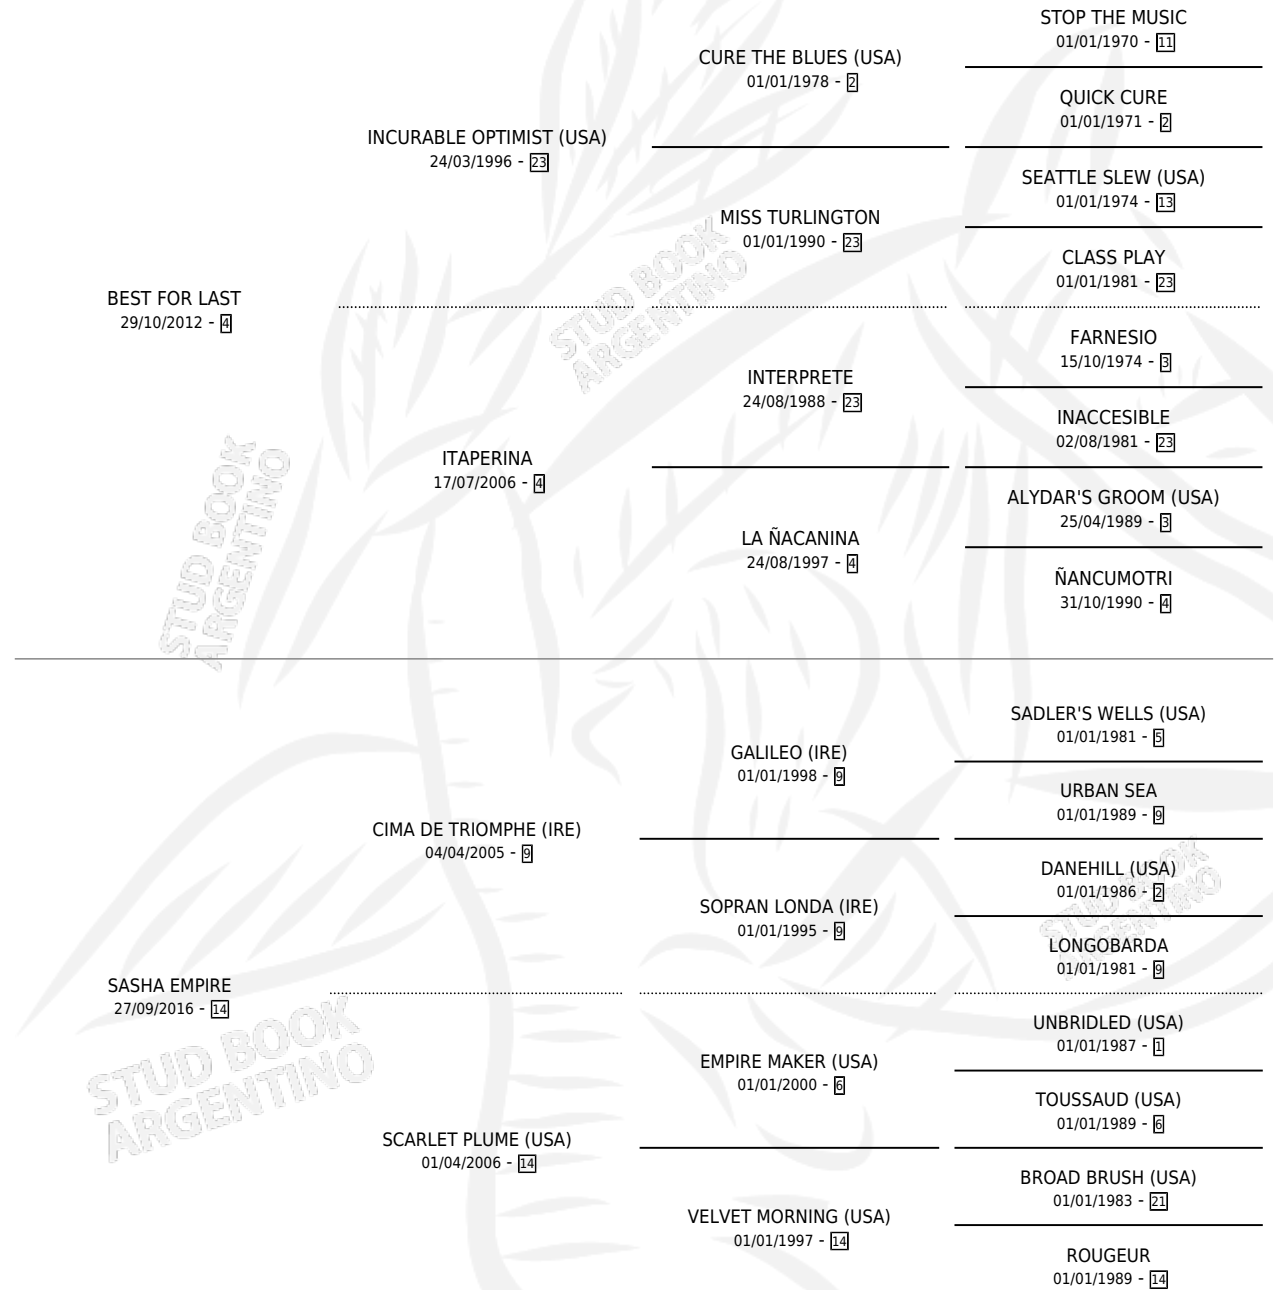

MILAGROSA FORLAN

por **BEST FOR LAST** y **SASHA EMPIRE** por **CIMA DE TRIOMPHE (IRE)**

Argentina · Hembra · Zaino · SP · 01/10/2025
Familia 14-c · Volumen 45

ESTADO

TIPIFICACIÓN SANGUÍNEA	X
TIPIFICACIÓN POR ADN	X
PASAPORTE	X
IDENTIFICACIÓN POR MICROCHIP	X
REPRODUCTOR	X

Lugar de nacimiento: Campo particular

Criador: Giammatolo Julio Cesar

PEDIGREE

MILAGROSA FORLAN

Datos oficiales del Stud Book Argentino

Documento generado el 06/05/2026

studbook.org.ar