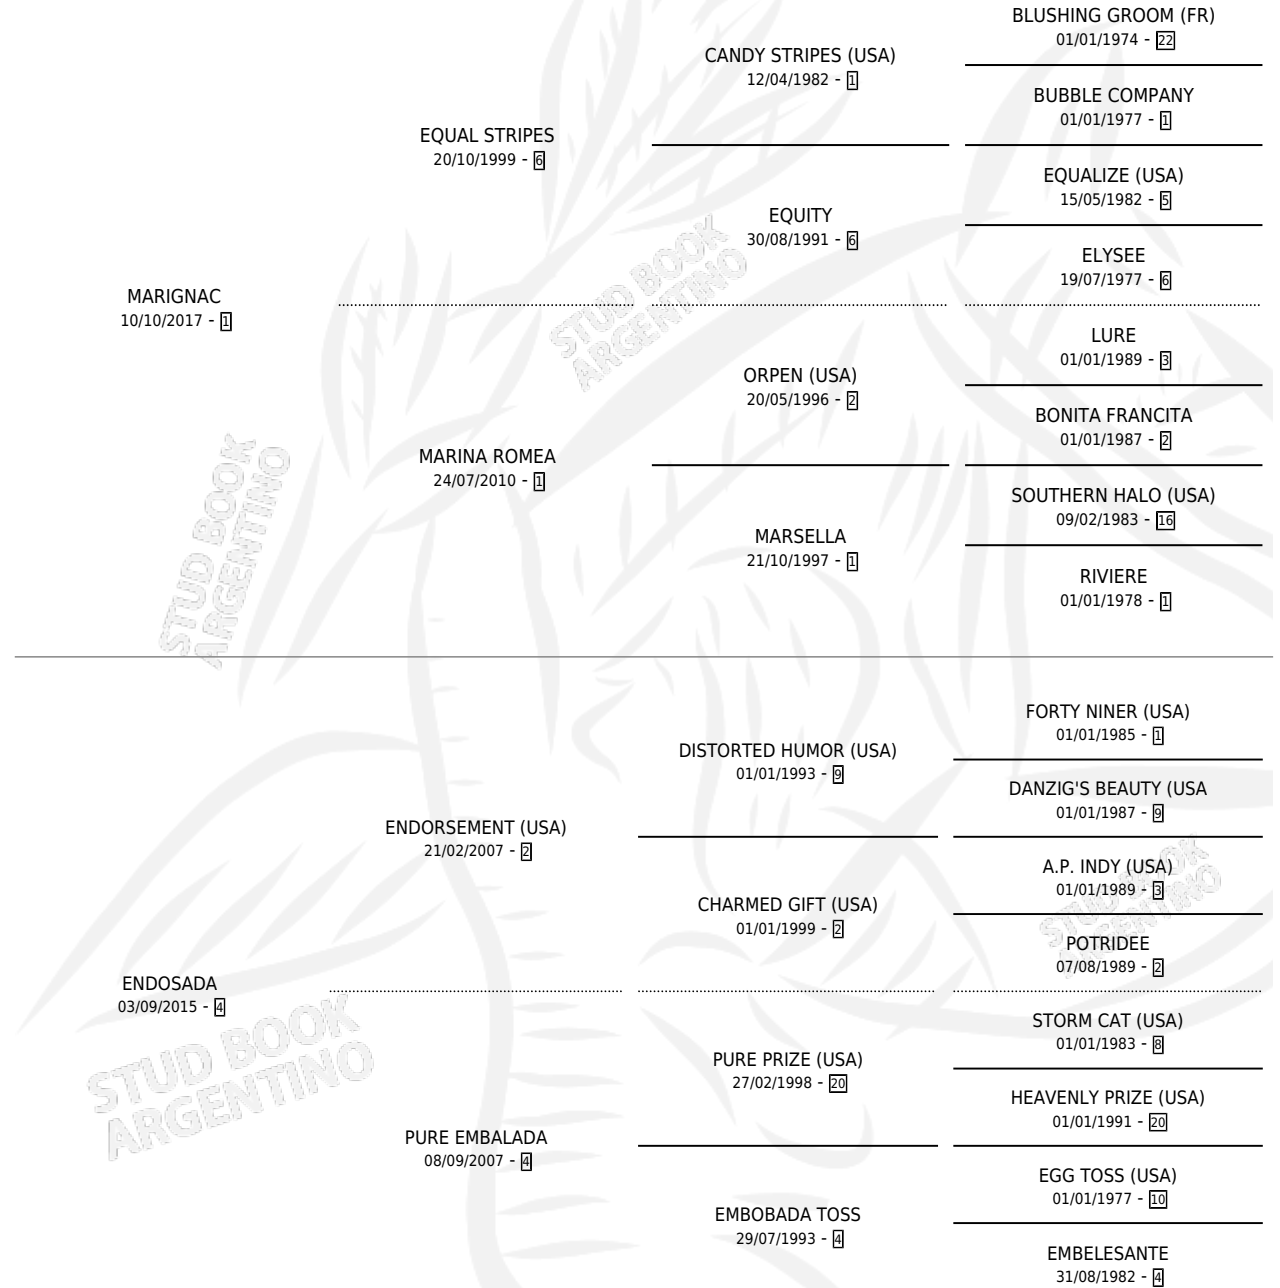

EMBRUJADA EN EL MAR

por **MARIGNAC** y **ENDOSADA** por **ENDORSEMENT (USA)**

Argentina · Hembra · Zaino · SP · 20/10/2025
Familia 4-k · Volumen 45

ESTADO

TIPIFICACIÓN SANGUÍNEA	X
TIPIFICACIÓN POR ADN	X
PASAPORTE	X
IDENTIFICACIÓN POR MICROCHIP	X
REPRODUCTOR	X

Lugar de nacimiento: La Catedral De Palermo

Criador: La Catedral De Palermo

PEDIGREE

EMBRUJADA EN EL MAR

Datos oficiales del Stud Book Argentino

Documento generado el 14/05/2026

studbook.org.ar