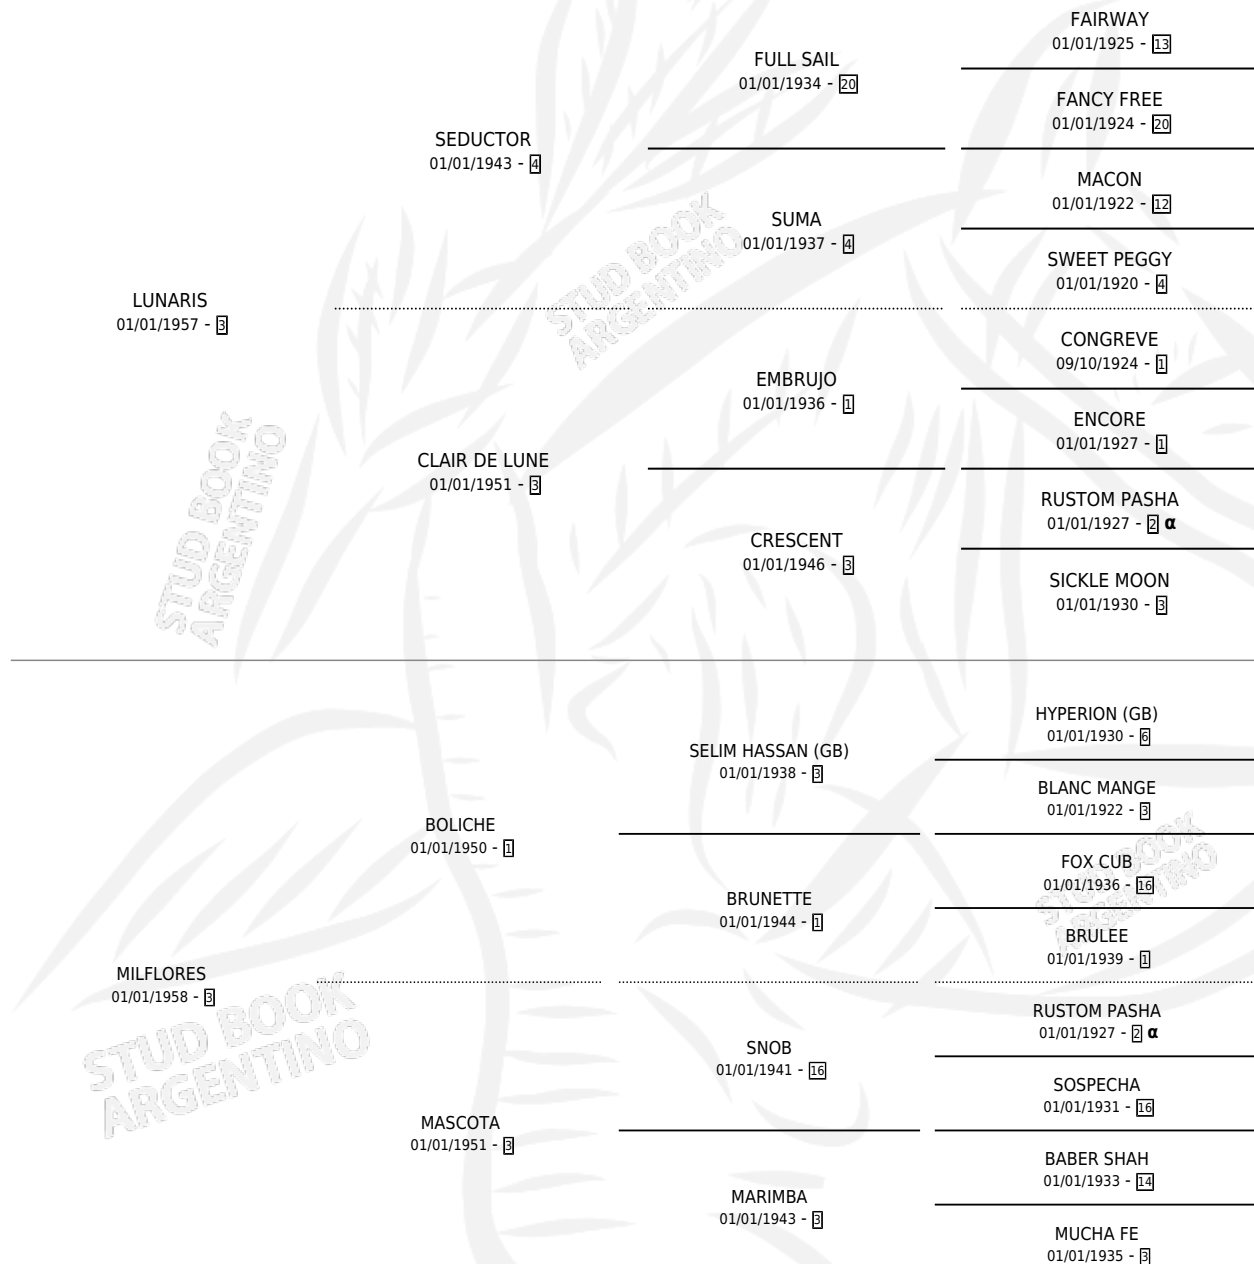

MIYAUCA

por LUNARIS y MILFLORES por BOLICHE

Argentina · Hembra · Alazan Tostado · SP · 14/09/1964
Familia 3-h · Volumen 25

ESTADO

TIPIFICACIÓN SANGUÍNEA	X
TIPIFICACIÓN POR ADN	X
PASAPORTE	X
IDENTIFICACIÓN POR MICROCHIP	X
REPRODUCTOR	✓

Lugar de nacimiento: Campo particular

Criador: Sin dato

~

HIJOS

	MACHOS	HEMBRAS
5 NACIERON	2	3
1 CORRIERON	0	1
1 GANARON	0	1
0 GANADORES CL	0 GANADORES GR	0 GANADORES G1

PEDIGREE

INBREEDING : α

S

cimientos 5 / Efectividad 38.46%

PADRILLO	PRODUCTO	CRIADOR	1ER SERVICIO	ÚLTIMO SERVICIO
ALSINA	MI PINGO (M AT, 18/10/1970) •MURIÓ EL 01/07/2002•	SIN DATO		
MIYAUCA				
ACALORADO	Ø			
VENTO RUBIO	Documento generado el 11/05/2026			
StudBook.org.ar	Ø			
ALSINA	Ø			
ALSINA	Ø			
ALSINA	Ø			
ALSINA	Ø			
ALSINA	MIMANIA (H AT, 08/08/1977)	SIN DATO		
ALSINA	MI GALLARDO (M AT, 24/09/1975) •MURIÓ EL 01/07/2007•	SIN DATO		
ALSINA	MONGALA (H AT, 06/10/1973) •MURIÓ EL 01/07/2005•	SIN DATO		
ALSINA	MI LUNA (H ZD, 04/09/1972) •MURIÓ EL 01/07/2004•	SIN DATO		
APPLE	Ø			