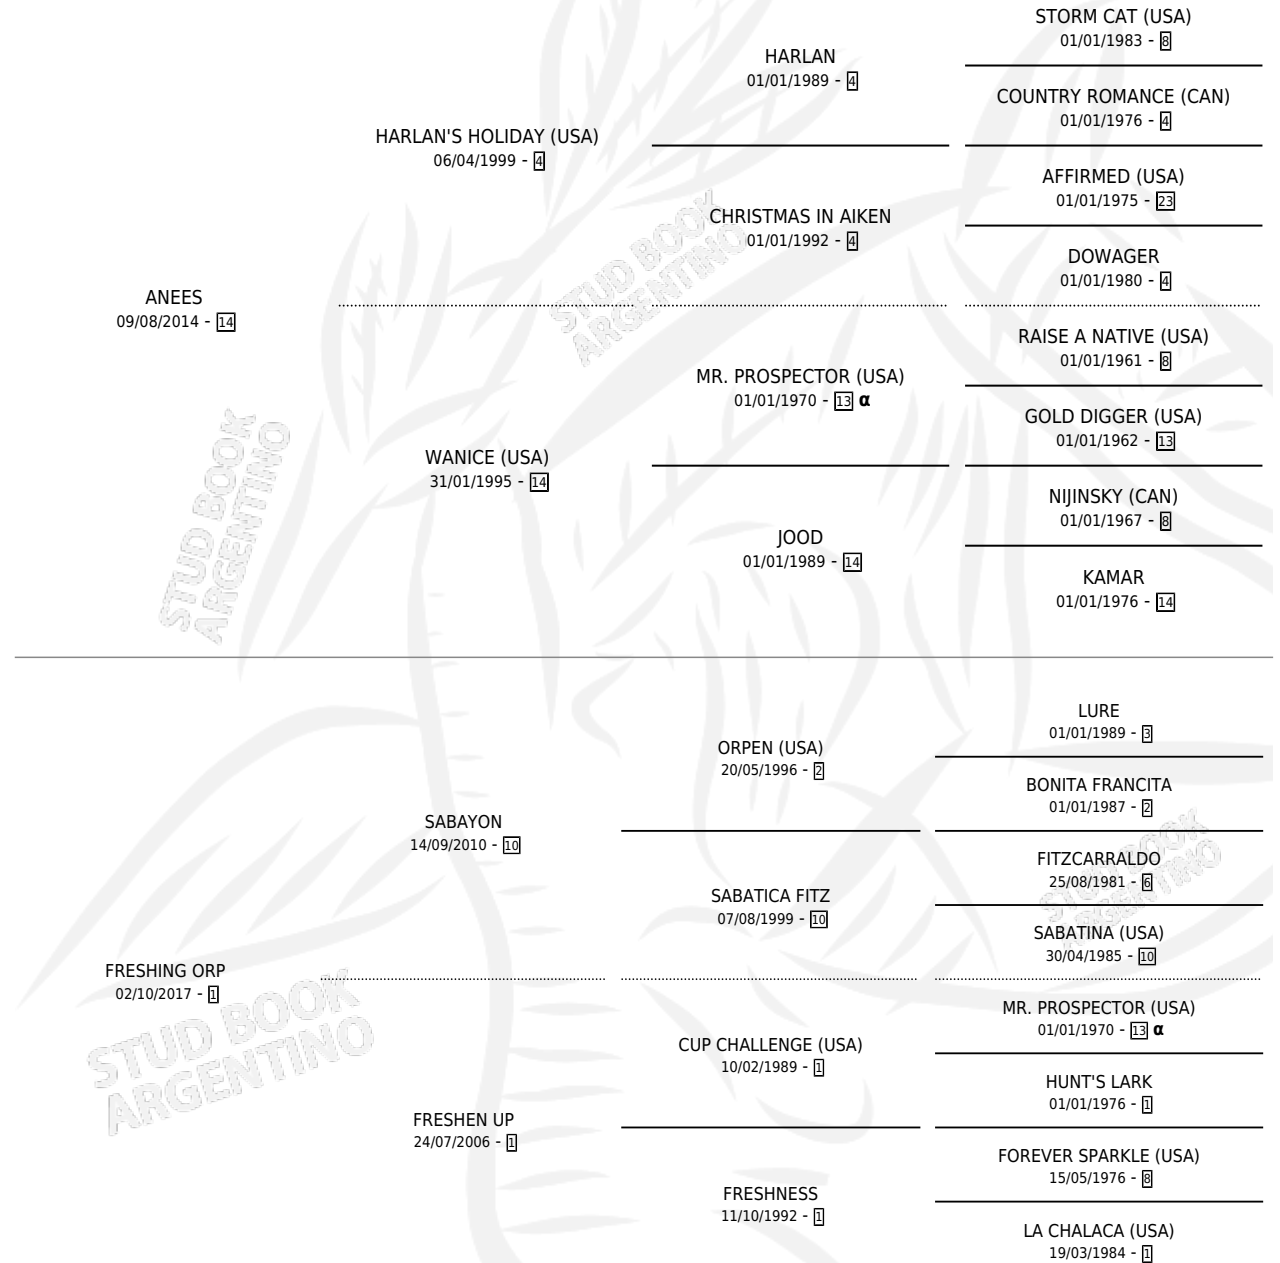

## ESTADO

TIPIFICACIÓN SANGUÍNEA	X
TIPIFICACIÓN POR ADN	X
PASAPORTE	X
IDENTIFICACIÓN POR MICROCHIP	X
REPRODUCTOR	X

**Lugar de nacimiento:** Las Dos Hermanas

**Criador:** Suarez Roberto Carlos

## PEDIGREE

INBREEDING :  $\alpha$