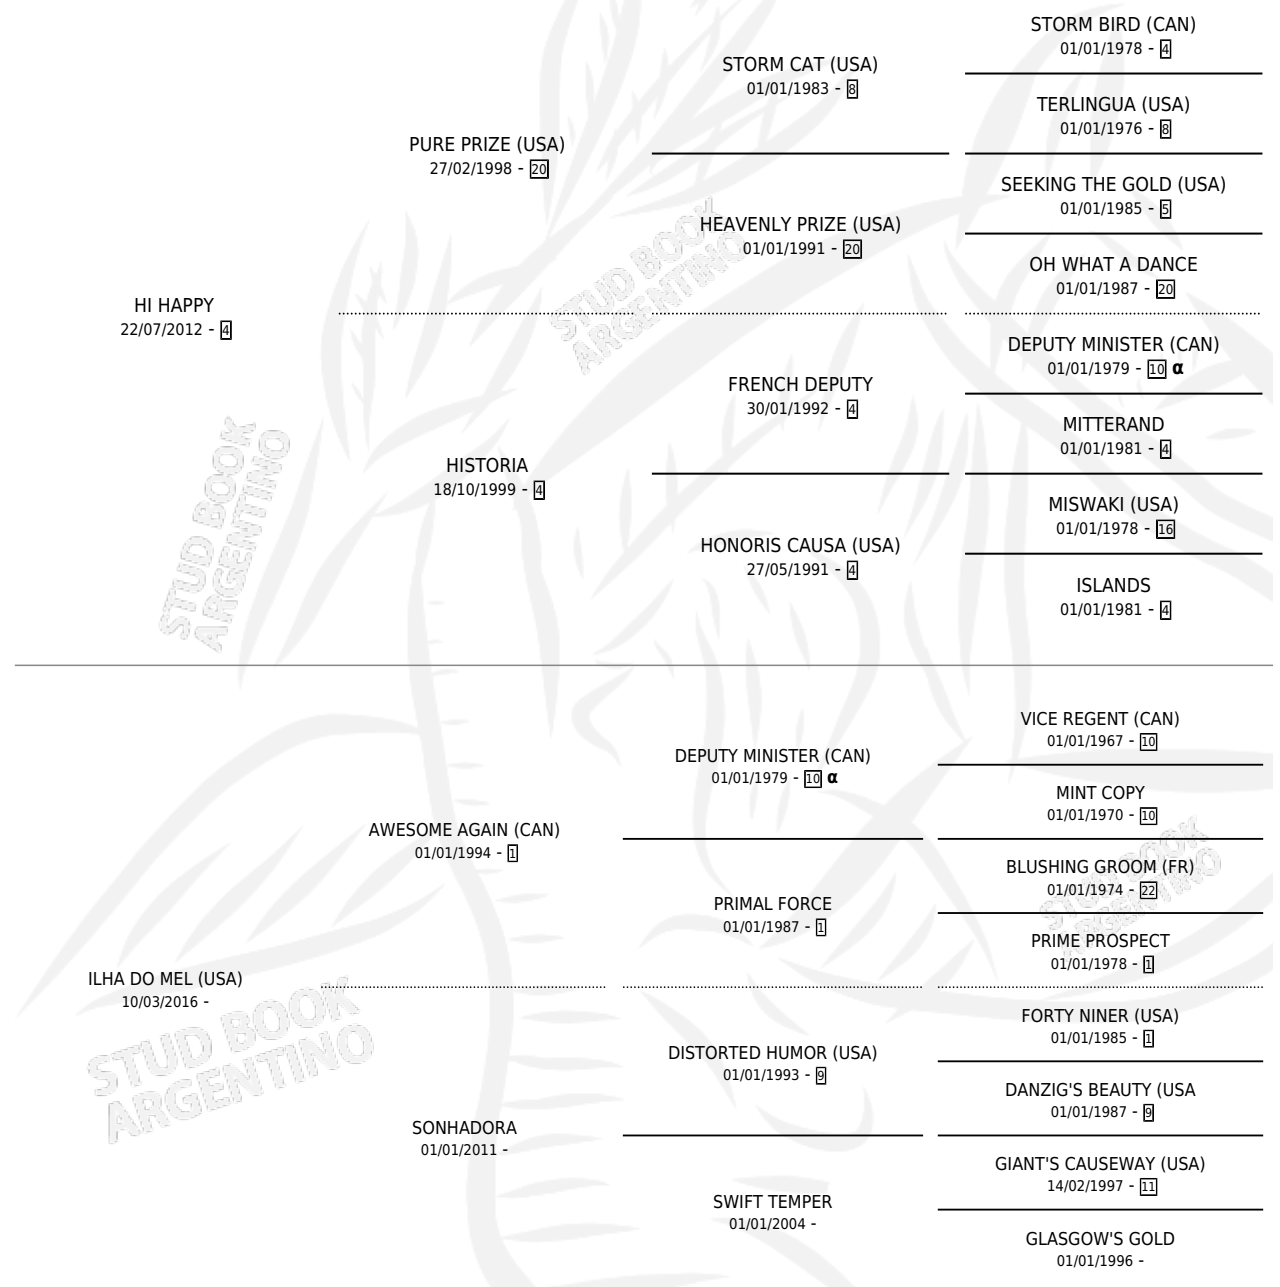

ILLINOIS

por **HI HAPPY** y **ILHA DO MEL (USA)** por **AWESOME AGAIN (CAN)**

Argentina · Macho · Alazan · SP · 17/09/2025
Familia · Volumen 45

ESTADO

TIPIFICACIÓN SANGUÍNEA	X
TIPIFICACIÓN POR ADN	X
PASAPORTE	X
IDENTIFICACIÓN POR MICROCHIP	X
REPRODUCTOR	X

Lugar de nacimiento: Santa Ines
Criador: Santa Ines

PEDIGREE

INBREEDING : α