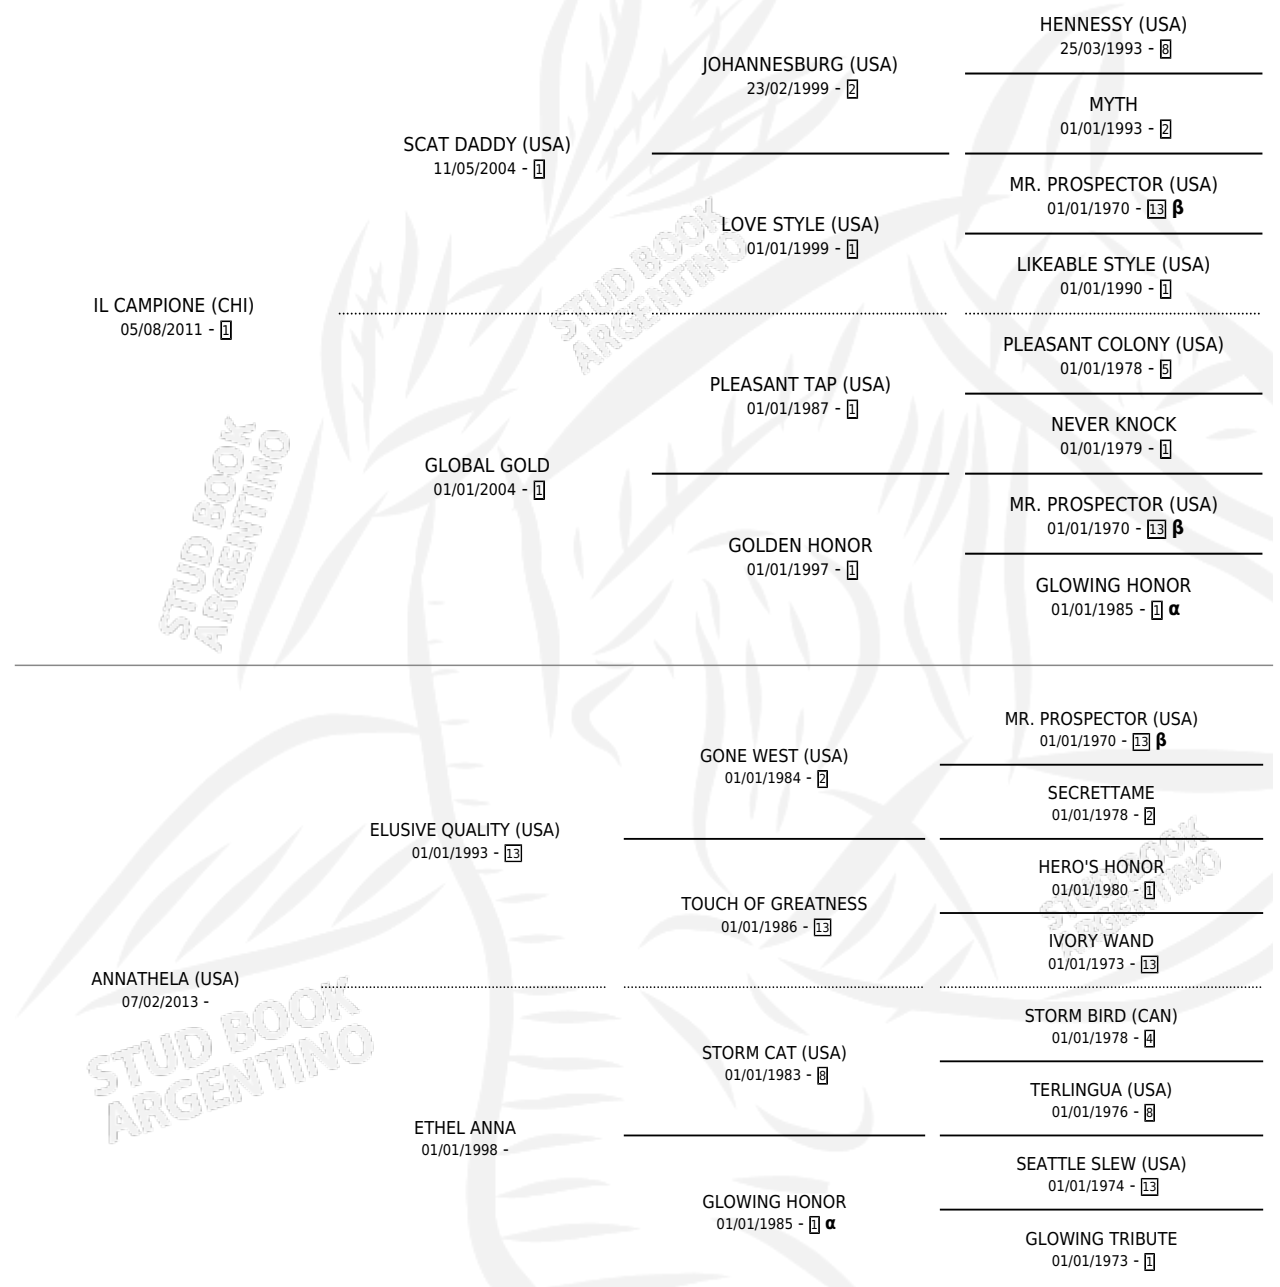

SEARCHING ANNA

por **IL CAMPIONE (CHI)** y **ANNATHELA (USA)** por **ELUSIVE QUALITY (USA)**

Argentina · Hembra · Zaino · SP · 21/09/2025
Familia · Volumen 45

ESTADO

TIPIFICACIÓN SANGUÍNEA	X
TIPIFICACIÓN POR ADN	X
PASAPORTE	X
IDENTIFICACIÓN POR MICROCHIP	X
REPRODUCTOR	X

Lugar de nacimiento: Santa Ines
Criador: Santa Ines

PEDIGREE

INBREEDING : **α,β**

SEARCHING ANNA

Datos oficiales del Stud Book Argentino

Documento generado el 11/06/2026

studbook.org.ar