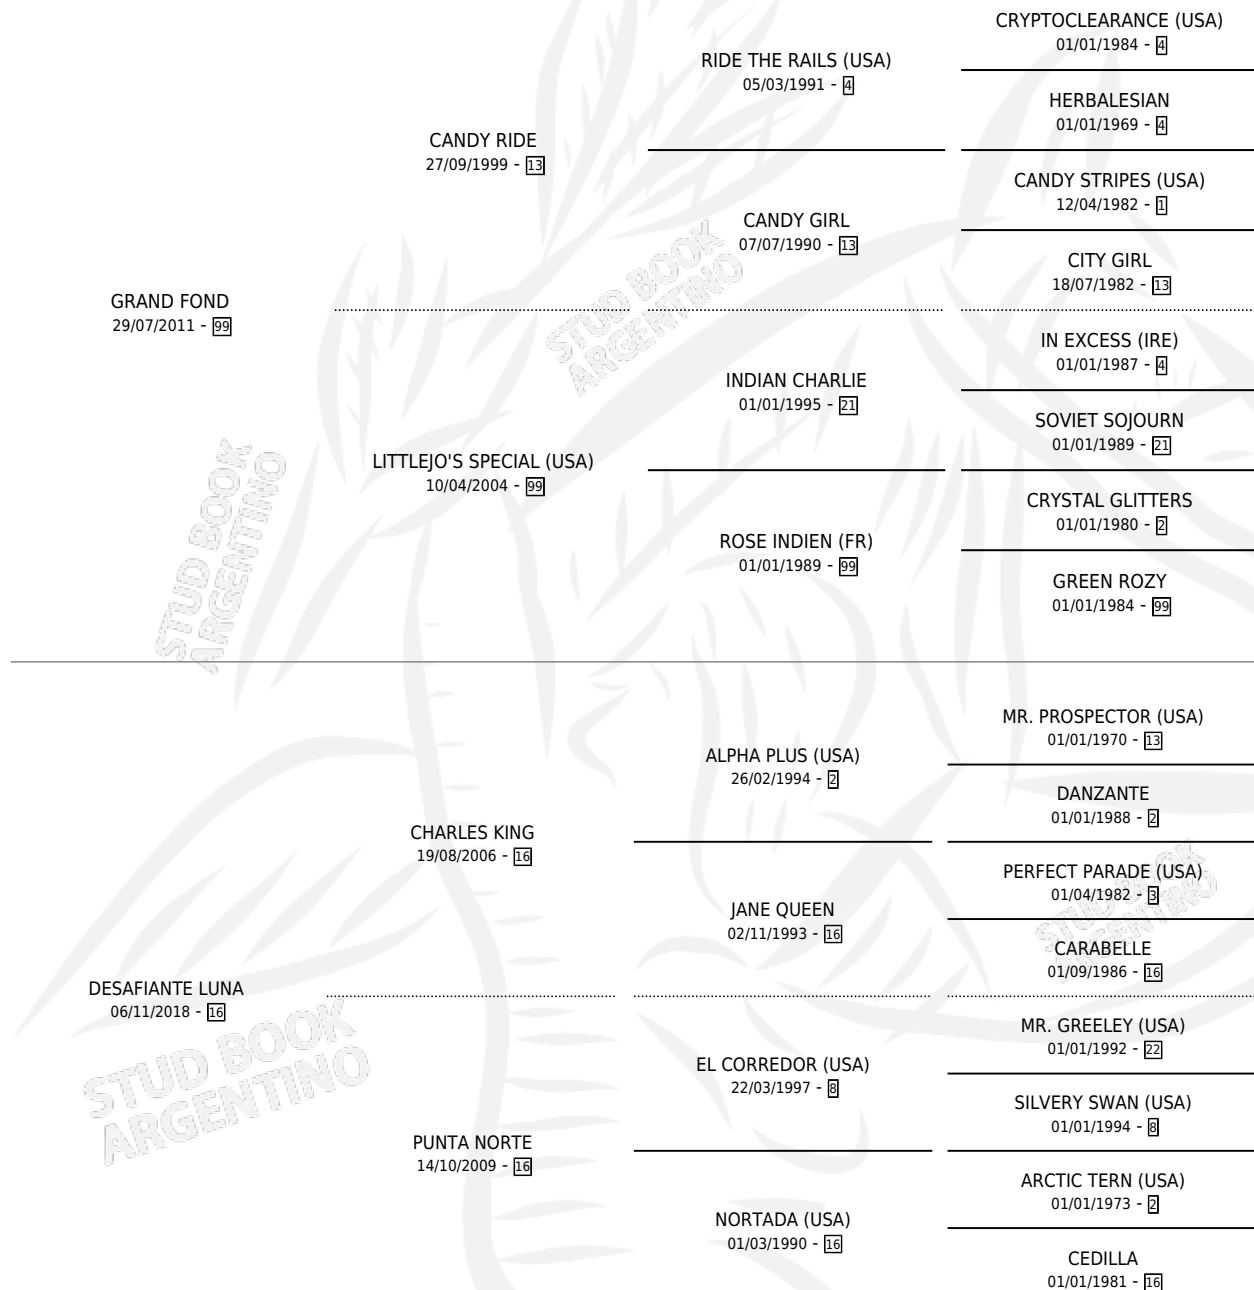

VIEJO GAUCHO

por **GRAND FOND** y **DESAFIANTE LUNA** por **CHARLES KING**

Argentina · Macho · Zaino · SP · 24/09/2025
Familia 16 · Volumen 45

ESTADO

TIPIFICACIÓN SANGUÍNEA	X
TIPIFICACIÓN POR ADN	X
PASAPORTE	X
IDENTIFICACIÓN POR MICROCHIP	X
REPRODUCTOR	X

Lugar de nacimiento: Elite
Criador: Muñoz Juan Carlos

PEDIGREE

VIEJO GAUCHO

Datos oficiales del Stud Book Argentino

Documento generado el 14/05/2026

studbook.org.ar