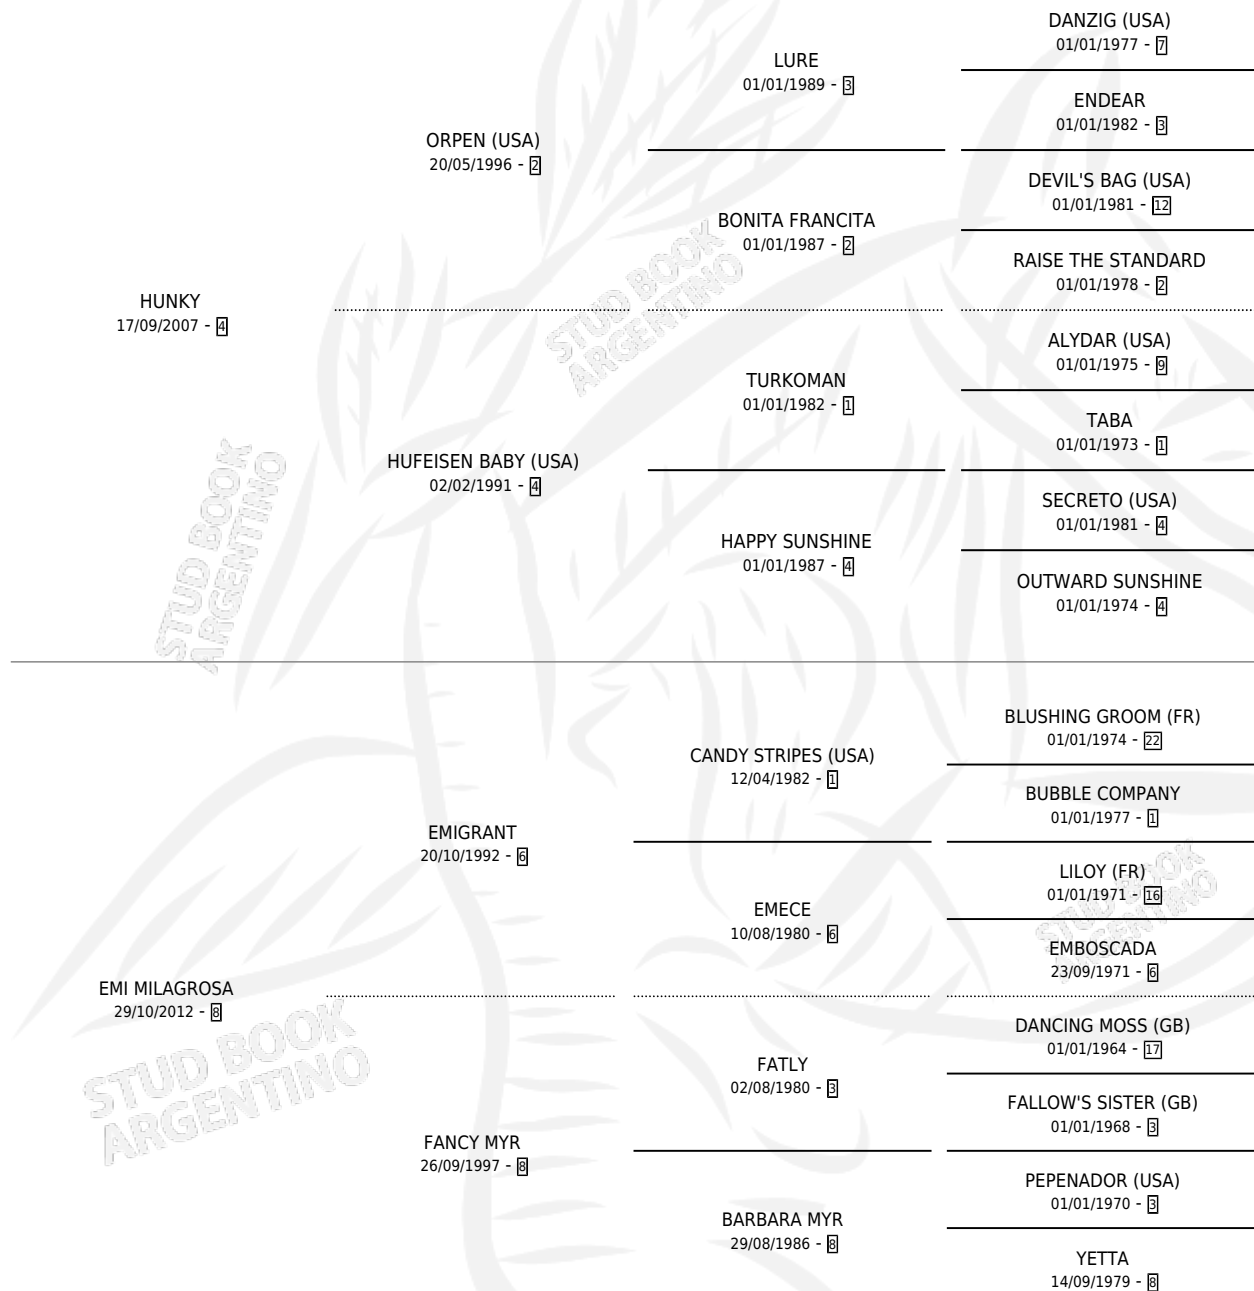

MISTICA HUNKY

por HUNKY y EMI MILAGROSA por EMIGRANT

Argentina · Hembra · Zaino · SP · 30/09/2023
Familia 8-j · Volumen 45

ESTADO

TIPIFICACIÓN SANGUÍNEA	X
TIPIFICACIÓN POR ADN	✓
PASAPORTE	X
IDENTIFICACIÓN POR MICROCHIP	✓
REPRODUCTOR	X

Lugar de nacimiento: El Cartujo

Criador: El Cartujo

PEDIGREE

MISTICA HUNKY

Datos oficiales del Stud Book Argentino

Documento generado el 08/05/2026

studbook.org.ar