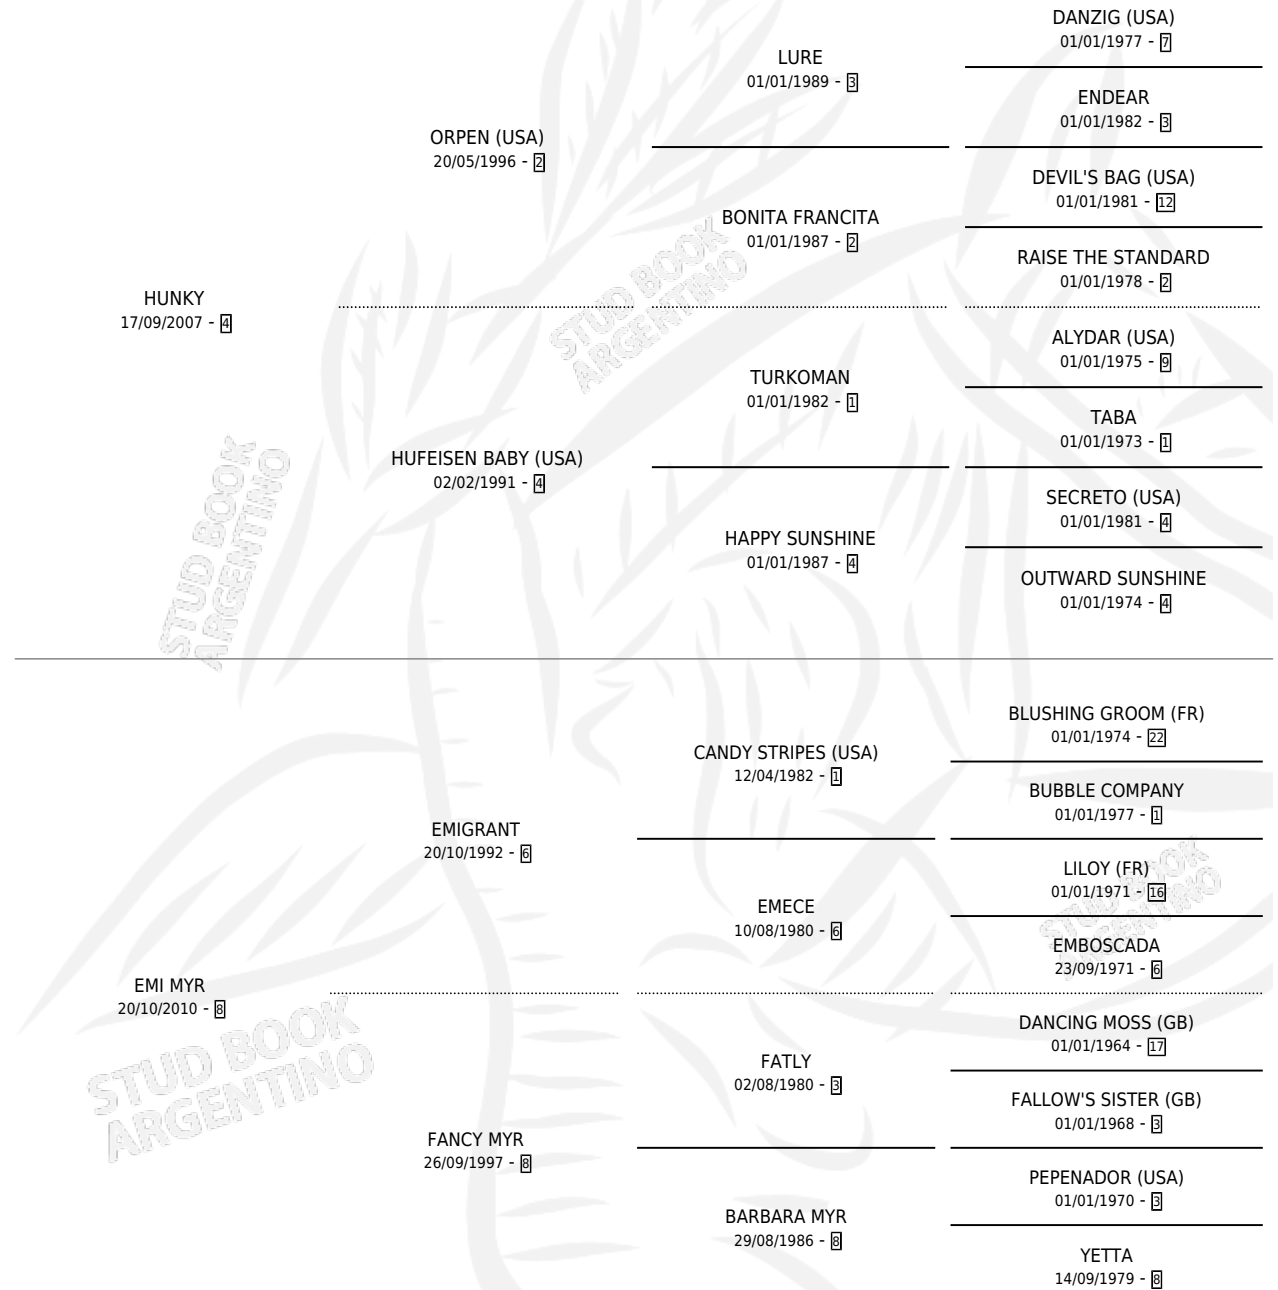

MYREN

por HUNKY y EMI MYR por EMIGRANT

Argentina · Macho · Zaino · SP · 12/09/2023
Familia 8-j · Volumen 45

ESTADO

TIPIFICACIÓN SANGUÍNEA	X
TIPIFICACIÓN POR ADN	✓
PASAPORTE	X
IDENTIFICACIÓN POR MICROCHIP	✓
REPRODUCTOR	X

Lugar de nacimiento: El Cartujo

Criador: El Cartujo

PEDIGREE

MYREN

Datos oficiales del Stud Book Argentino

Documento generado el 05/05/2026

studbook.org.ar