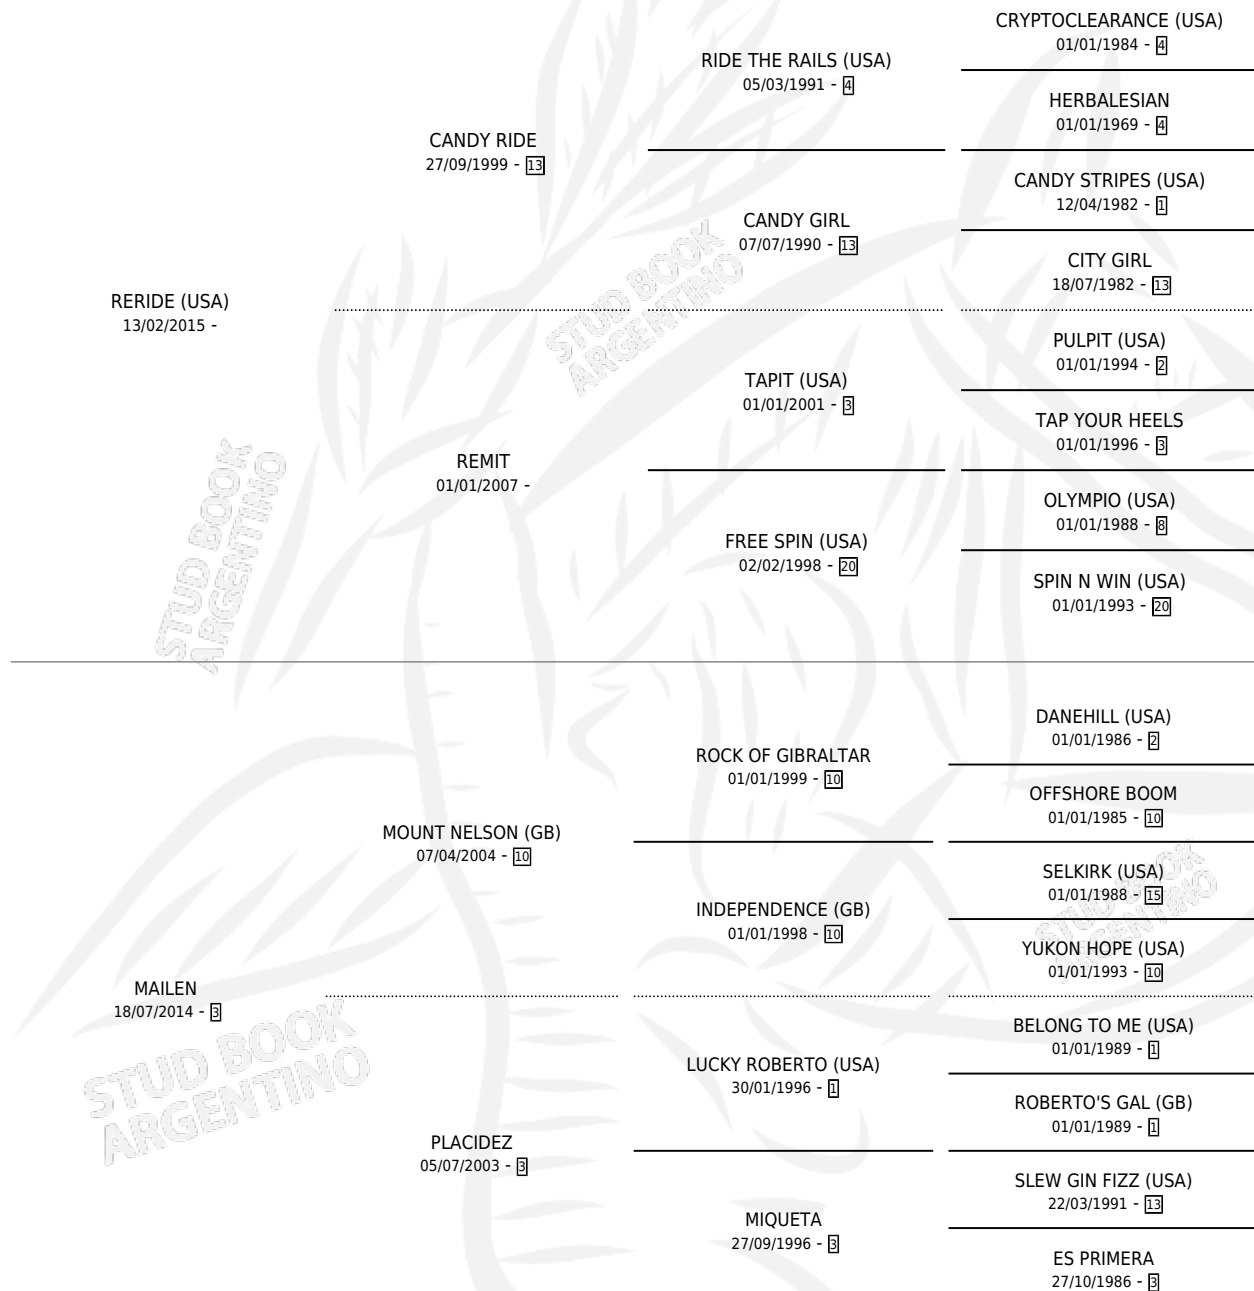

MADONNA RIDE

por RERIDE (USA) y MAILEN por MOUNT NELSON (GB)

Argentina · Hembra · Alazan · SP · 18/09/2025
Familia 3-n · Volumen 45

ESTADO

TIPIFICACIÓN SANGUÍNEA	X
TIPIFICACIÓN POR ADN	✓
PASAPORTE	✓
IDENTIFICACIÓN POR MICROCHIP	✓
REPRODUCTOR	X

Lugar de nacimiento: La Mission Robles
Criador: Lombardi Adriana Beatriz

PEDIGREE

MADONNA RIDE

Datos oficiales del Stud Book Argentino

Documento generado el 07/05/2026

studbook.org.ar