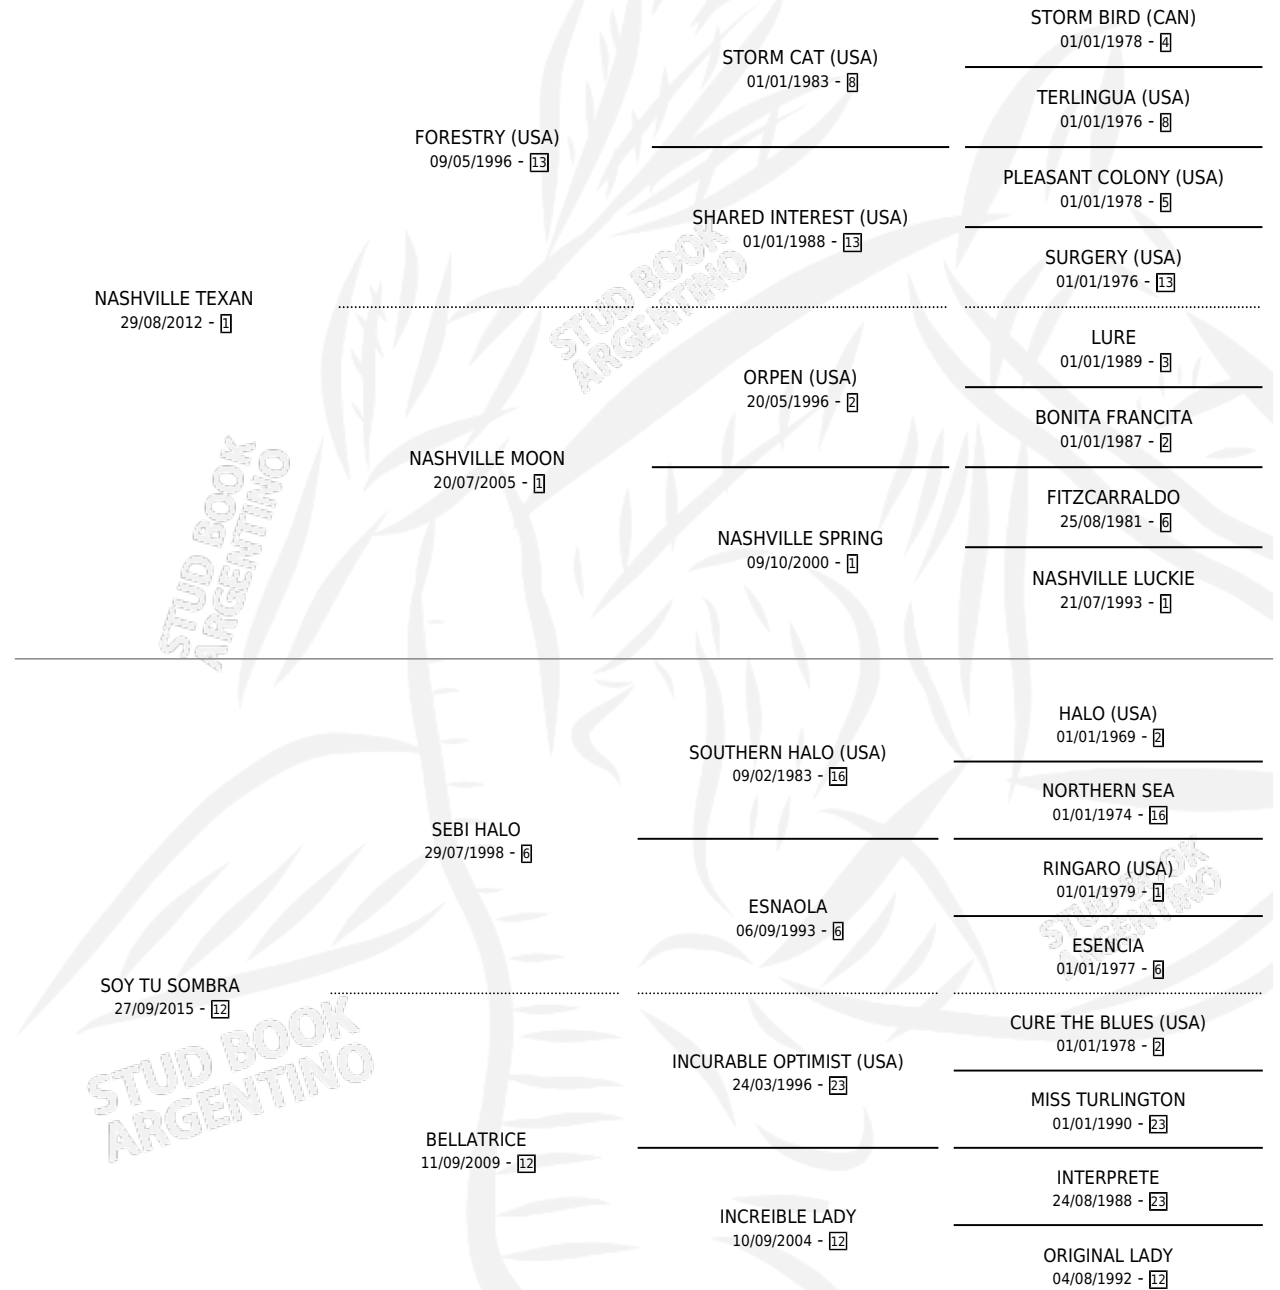

QUE MALA GATA

por NASHVILLE TEXAN y SOY TU SOMBRA por SEBI HALO

Argentina · Hembra · Zaino Negro · SP · 22/10/2025
Familia 12-d · Volumen 45

ESTADO

TIPIFICACIÓN SANGUÍNEA	X
TIPIFICACIÓN POR ADN	X
PASAPORTE	X
IDENTIFICACIÓN POR MICROCHIP	✓
REPRODUCTOR	X

Lugar de nacimiento: Euzkadi

Criador: Portela Manuel Enrique

PEDIGREE

QUE MALA GATA

Datos oficiales del Stud Book Argentino

Documento generado el 10/05/2026

studbook.org.ar