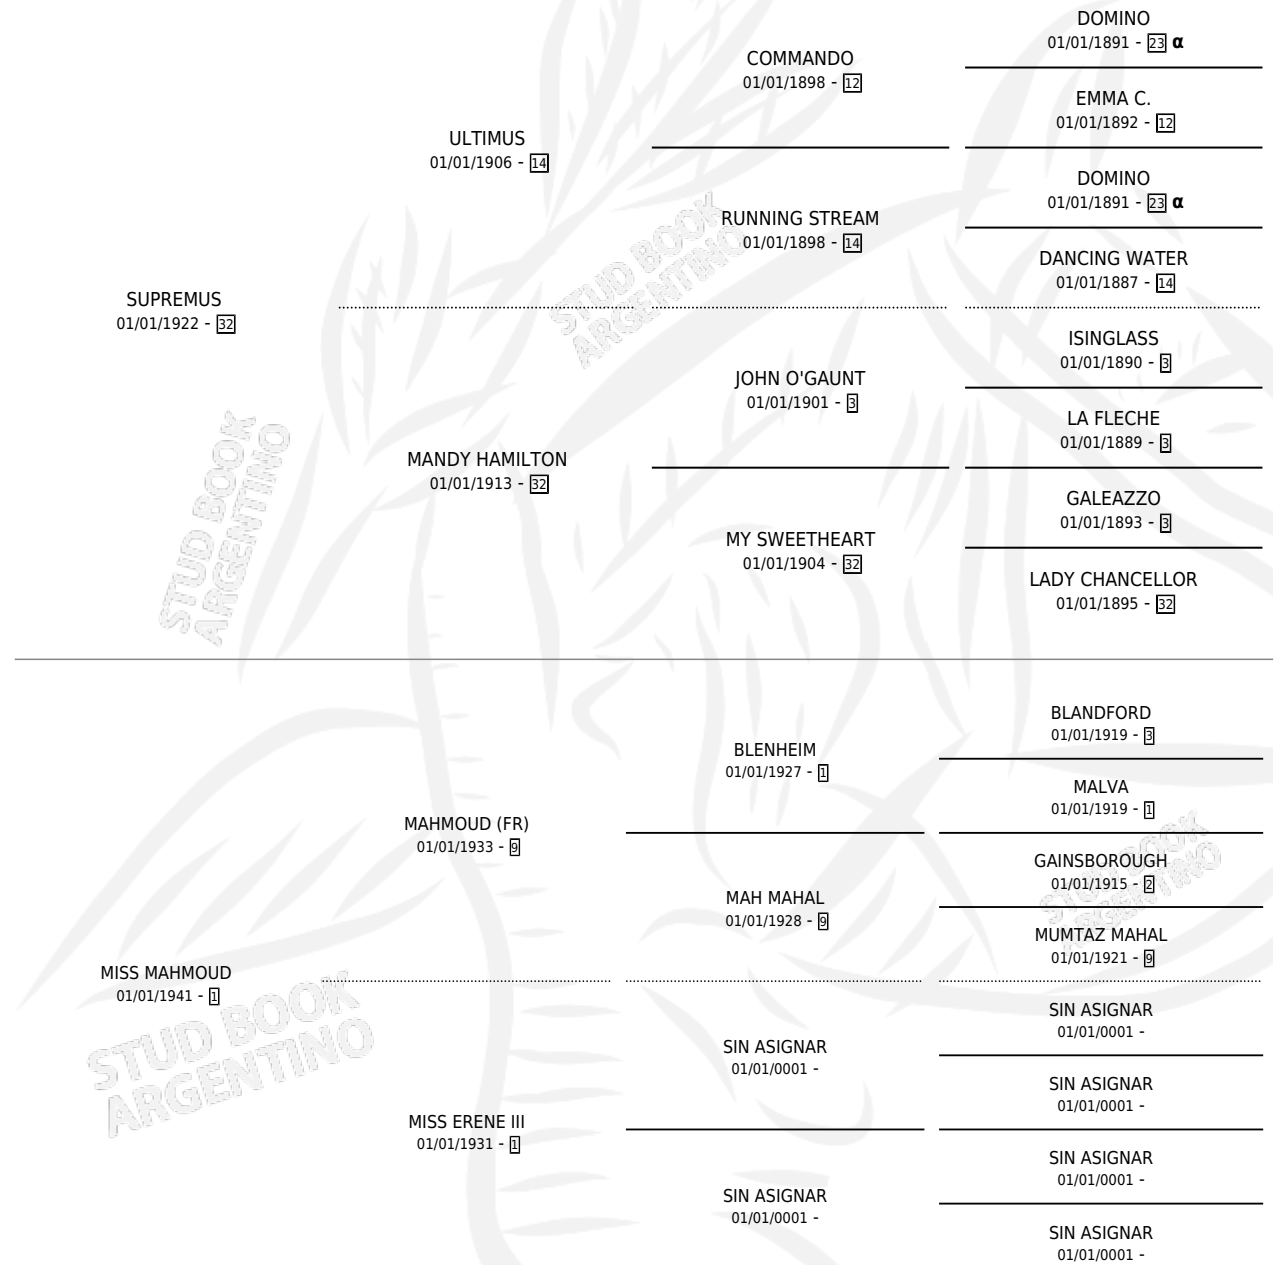

IMPULSIVE

por SUPREMUS y MISS MAHMOUD por MAHMOUD (FR)

Argentina · Hembra · Tordillo · · 01/01/1944
Familia 1 · Volumen 18

ESTADO

TIPIFICACIÓN SANGUÍNEA	X
TIPIFICACIÓN POR ADN	X
PASAPORTE	X
IDENTIFICACIÓN POR MICROCHIP	X
REPRODUCTOR	X

Lugar de nacimiento: Campo particular

Criador: Sin dato

~

HIJOS

	MACHOS	HEMBRAS
4 NACIERON	1	3
SIN ACTUACIONES		

PEDIGREE

INBREEDING : α

IMPULSIVE