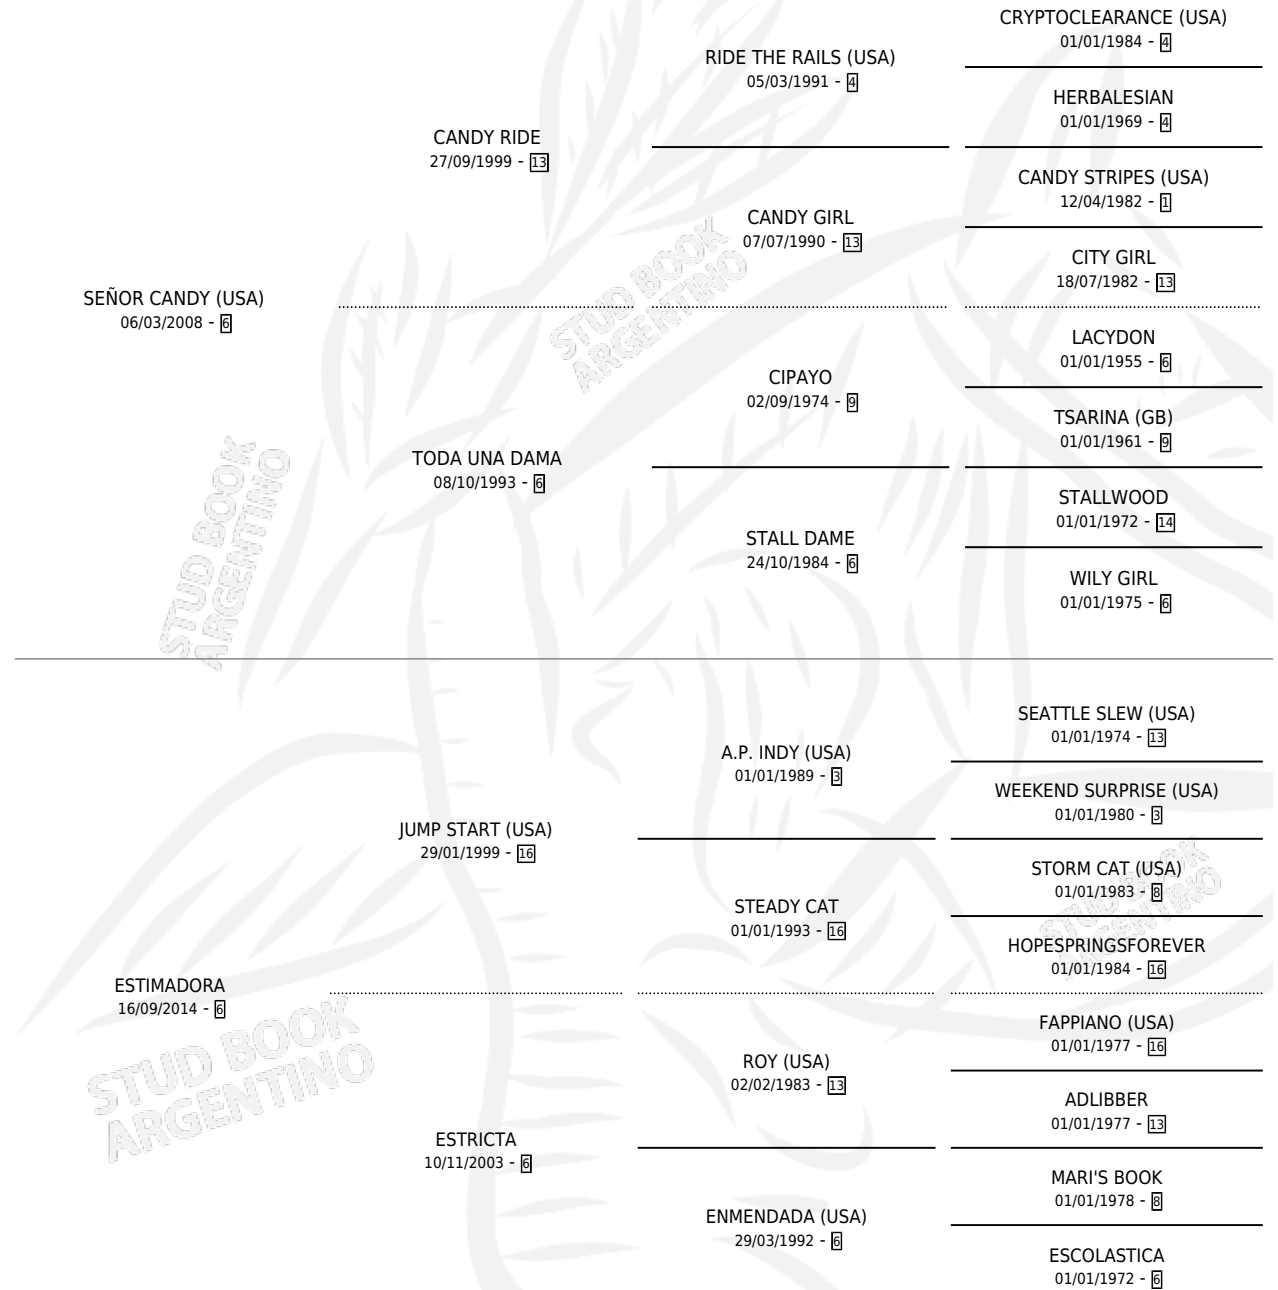

ESTIMADOR CANDY

por SEÑOR CANDY (USA) y ESTIMADORA por JUMP START (USA)

Argentina · Macho · Zaino · SP · 04/10/2025
Familia 6-f · Volumen 45

ESTADO

TIPIFICACIÓN SANGUÍNEA	X
TIPIFICACIÓN POR ADN	✓
PASAPORTE	X
IDENTIFICACIÓN POR MICROCHIP	✓
REPRODUCTOR	X

Lugar de nacimiento: Carampangue
Criador: La Esperanza

PEDIGREE

ESTIMADOR CANDY

Datos oficiales del Stud Book Argentino

Documento generado el 12/06/2026

studbook.org.ar