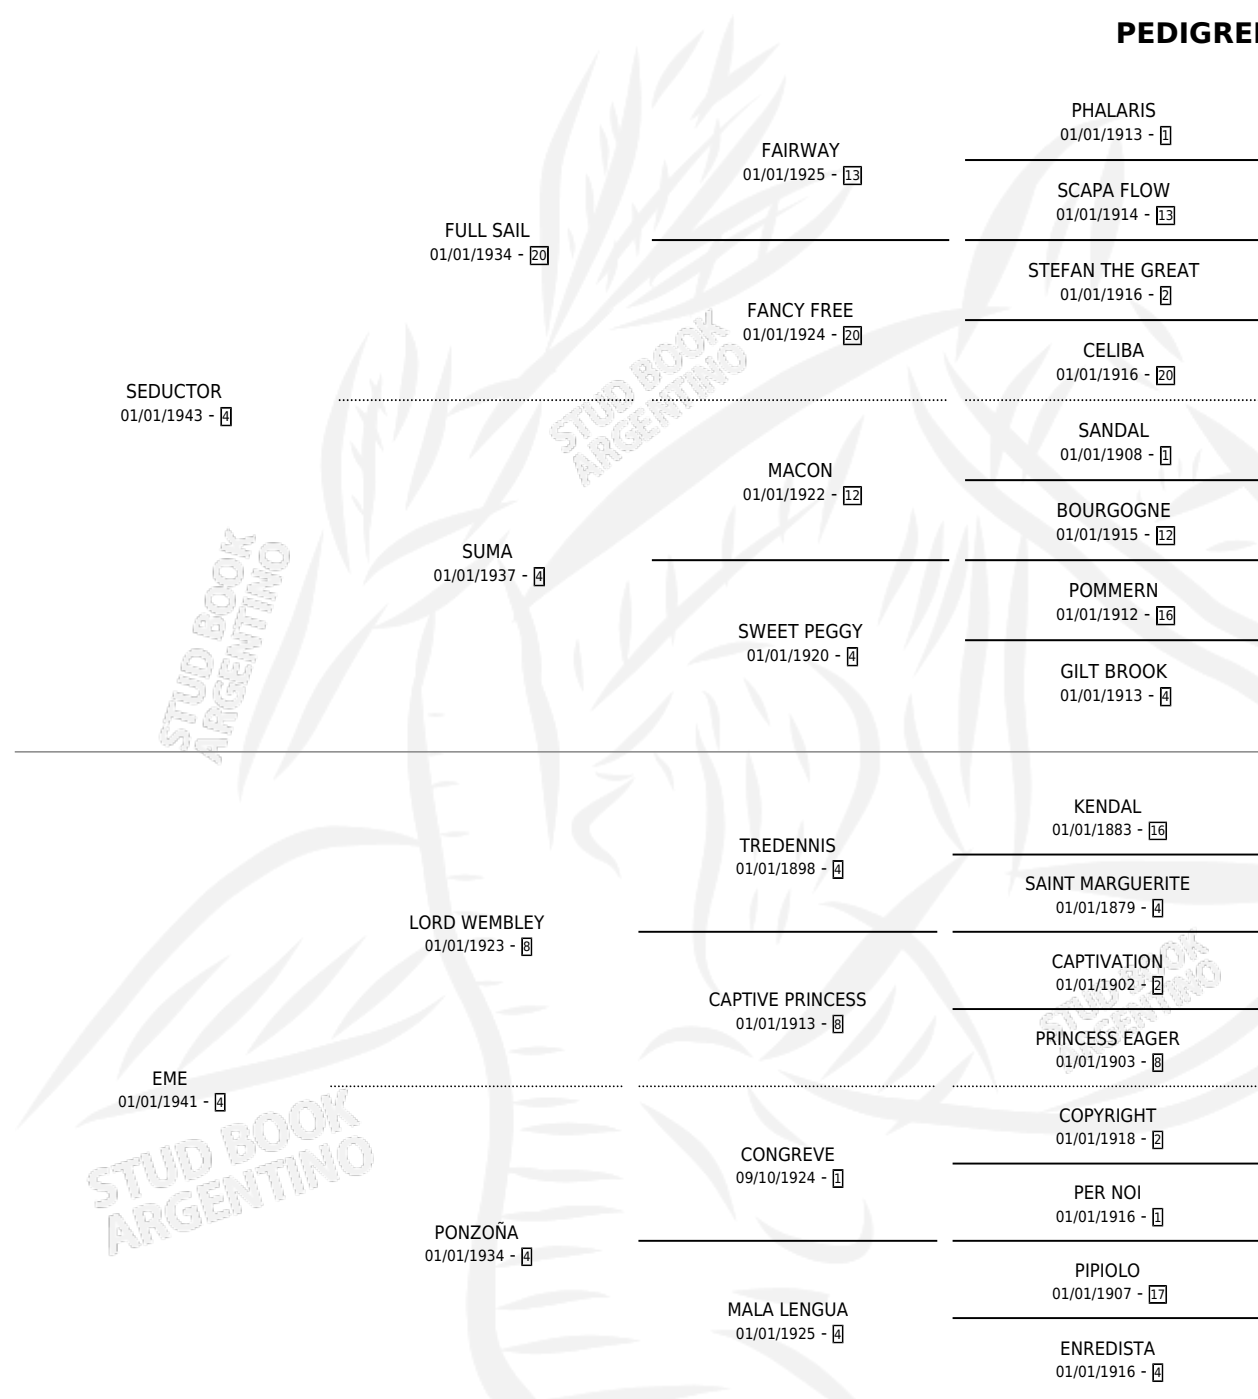

ELITE

PEDIGREE

por **SEDUCTOR** y **EME** por **LORD WEMBLEY**

Argentina · Hembra · Alazan · SP · 01/01/1951
Familia 4-k · Volumen 21

ESTADO

TIPIFICACIÓN SANGUÍNEA	X
TIPIFICACIÓN POR ADN	X
PASAPORTE	X
IDENTIFICACIÓN POR MICROCHIP	X
REPRODUCTOR	X

Lugar de nacimiento: Campo particular

Criador: Sin dato

~

HIJOS

	MACHOS	HEMBRAS
5 NACIERON	3	2
SIN ACTUACIONES		

ELITE

Datos oficiales del Stud Book Argentino

Documento generado el 24/04/2026