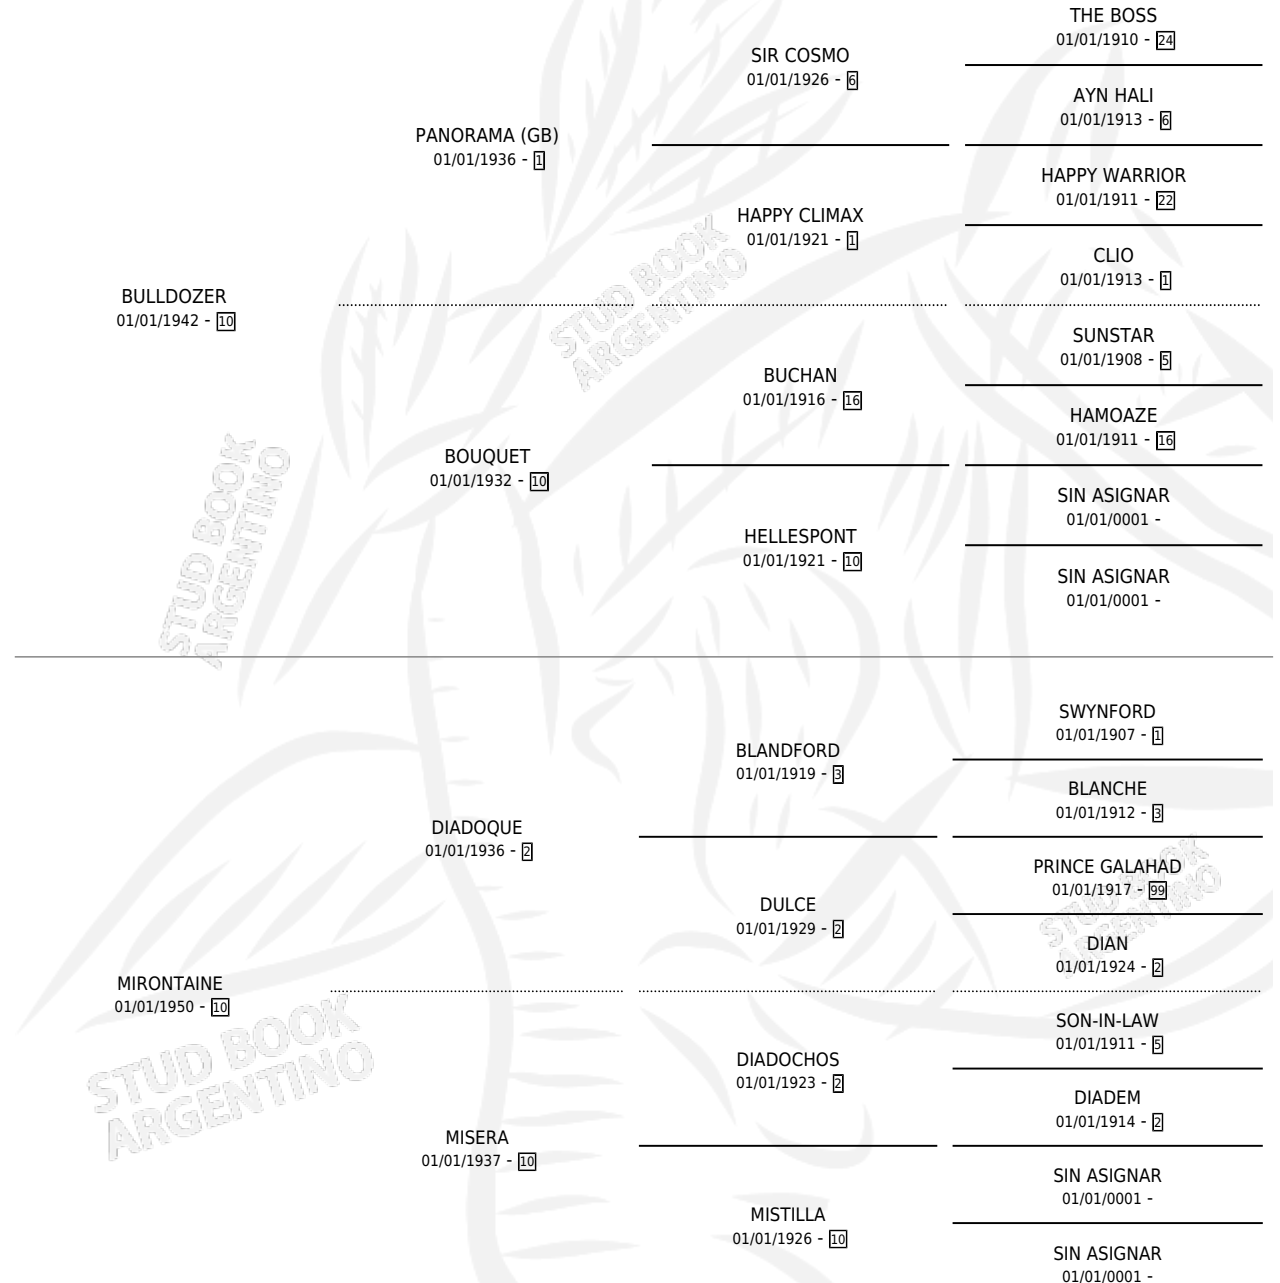

MAGICA

por **BULLDOZER** y **MIRONTAINE** por **DIADOQUE**

Argentina · Hembra · Tordillo · SP · 01/01/1954
Familia 10-d · Volumen 22

ESTADO

TIPIFICACIÓN SANGUÍNEA	X
TIPIFICACIÓN POR ADN	X
PASAPORTE	X
IDENTIFICACIÓN POR MICROCHIP	X
REPRODUCTOR	X

Lugar de nacimiento: Campo particular

Criador: Sin dato

~

HIJOS

	MACHOS	HEMBRAS
6 NACIERON	0	6
SIN ACTUACIONES		

PEDIGREE

MAGICA

Datos oficiales del Stud Book Argentino