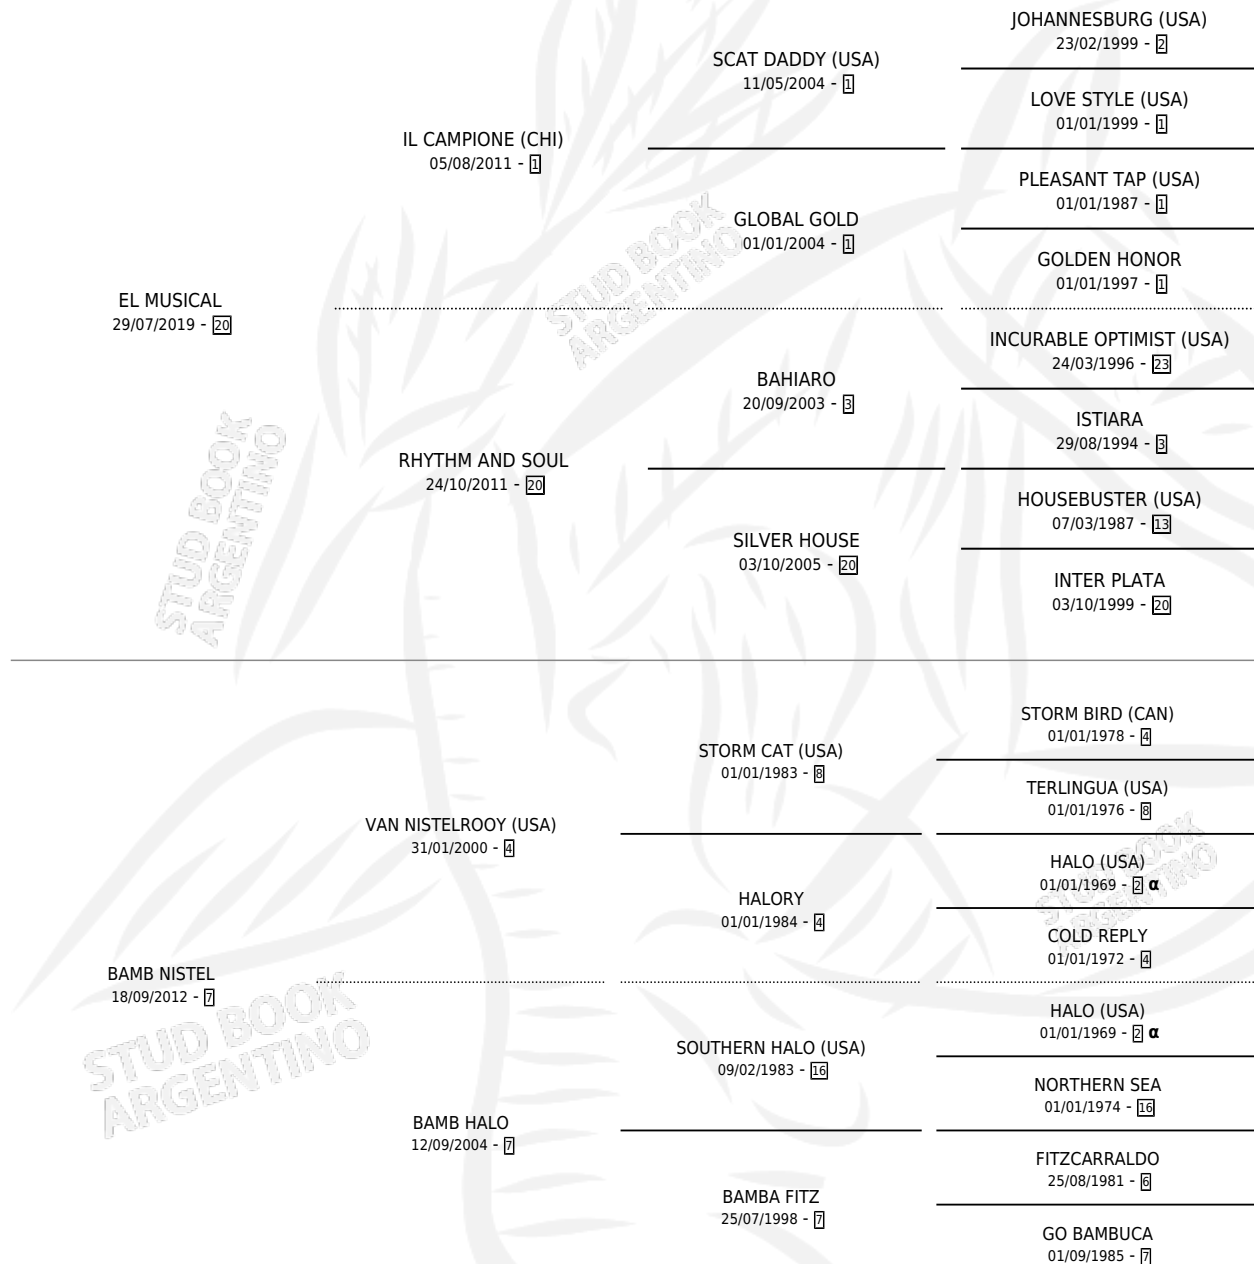

MUSIC BAMB

por **EL MUSICAL** y **BAMB NISTEL** por **VAN NISTELROOY**
(USA)

Argentina · Macho · Zaino · SP · 17/10/2025
Familia 7 · Volumen 45

ESTADO

TIPIFICACIÓN SANGUÍNEA	X
TIPIFICACIÓN POR ADN	✓
PASAPORTE	X
IDENTIFICACIÓN POR MICROCHIP	✓
REPRODUCTOR	X

Lugar de nacimiento: Esece

Criador: Gonzalez Lonzieme Diego Nuño y Costa Nina

PEDIGREE

INBREEDING : α

MUSIC BAMB

Datos oficiales del Stud Book Argentino

Documento generado el 11/05/2026

studbook.org.ar