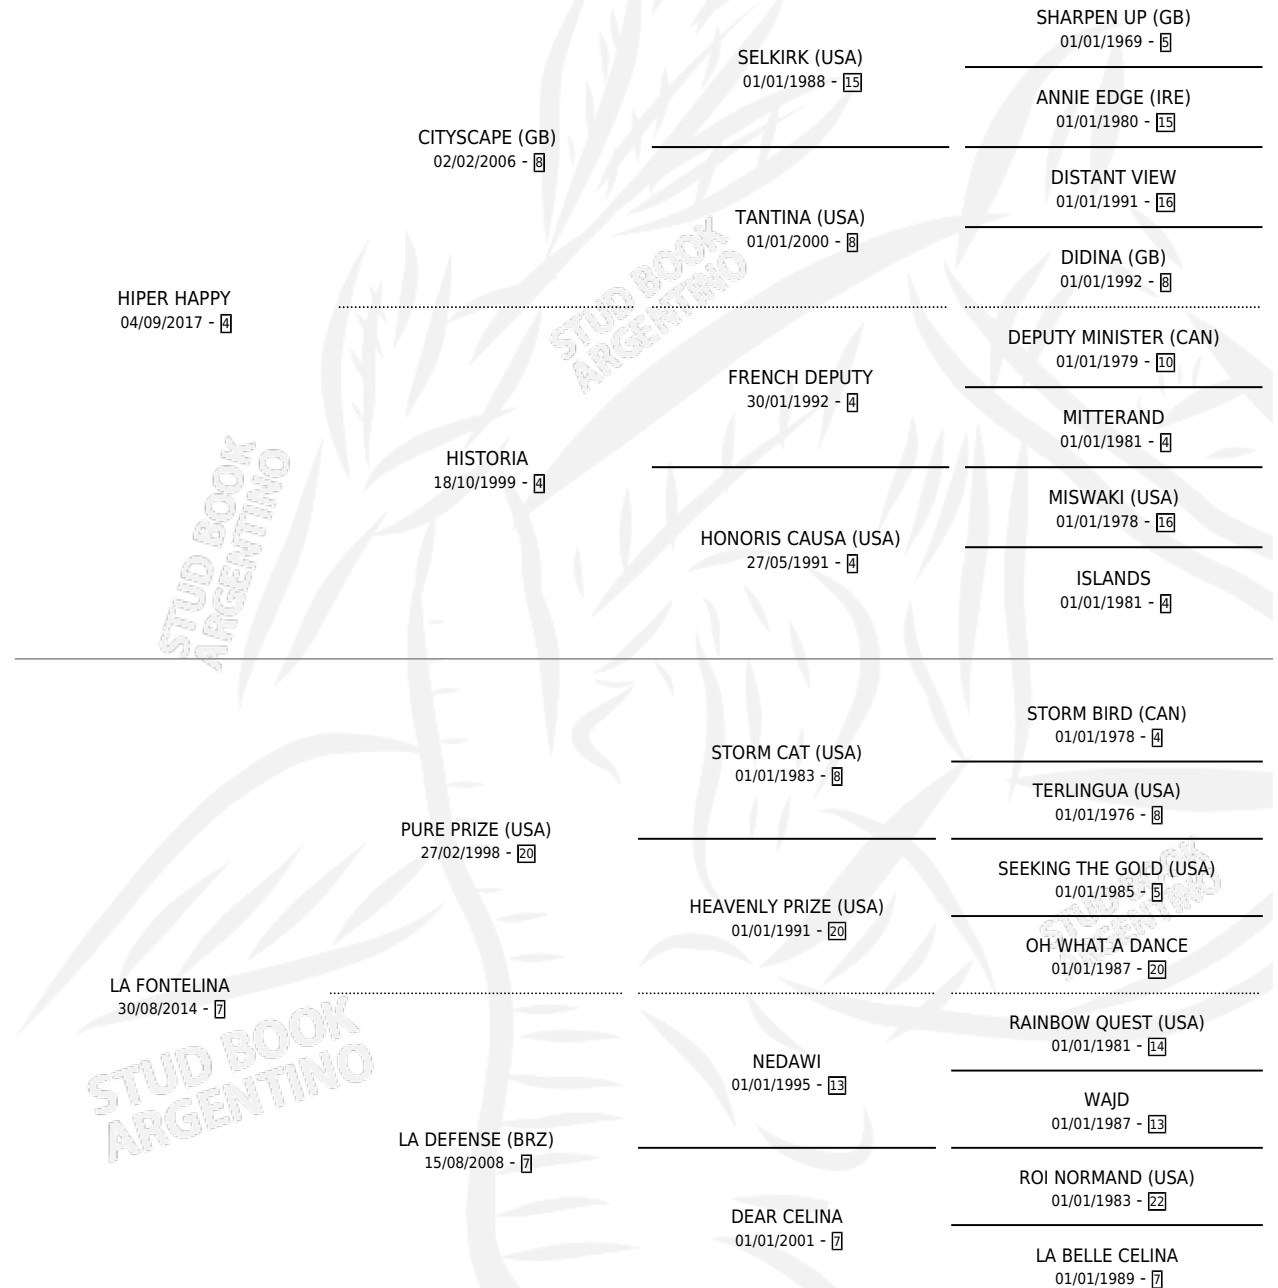

HIPER LALEA

por **HIPER HAPPY** y **LA FONTELINA** por **PURE PRIZE**
(USA)

Argentina · Hembra · Alazan · SP · 03/10/2025
Familia 7-f · Volumen 45

ESTADO

TIPIFICACIÓN SANGUÍNEA	X
TIPIFICACIÓN POR ADN	X
PASAPORTE	X
IDENTIFICACIÓN POR MICROCHIP	X
REPRODUCTOR	X

Lugar de nacimiento: La Providencia

Criador: La Providencia

PEDIGREE

HIPER LALEA

Datos oficiales del Stud Book Argentino

Documento generado el 09/05/2026

studbook.org.ar