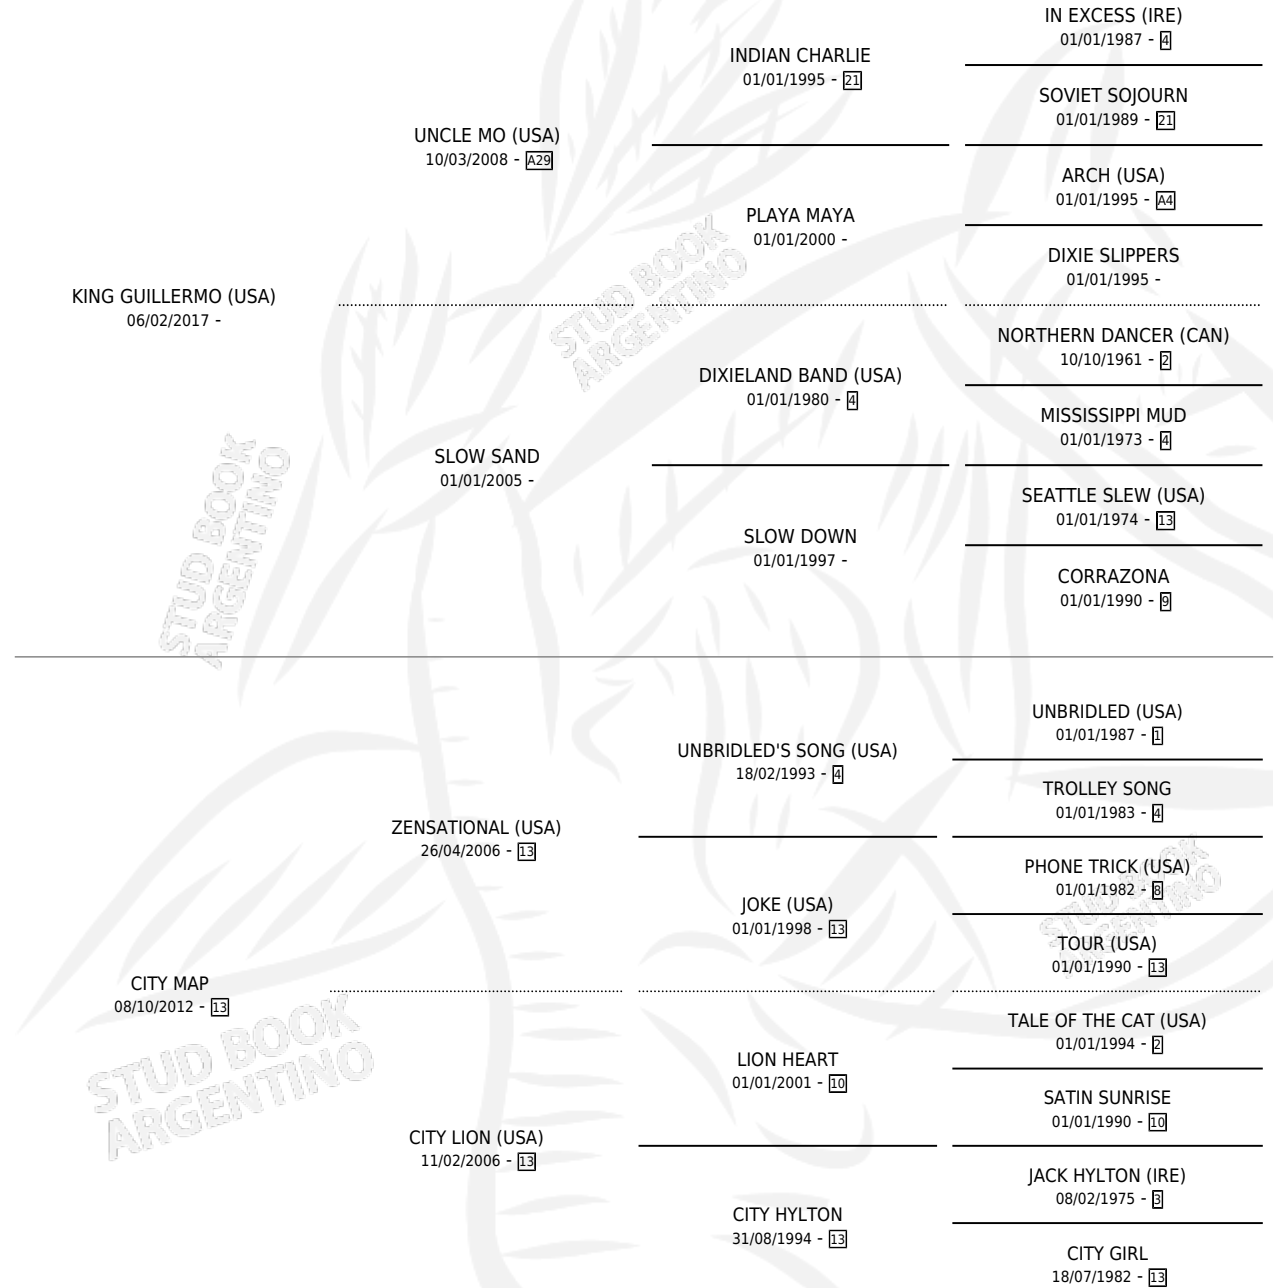

CITY CENTRICA

por KING GUILLERMO (USA) y CITY MAP por
ZENSATIONAL (USA)

Argentina · Hembra · Zaino · SP · 23/09/2025
Familia 13-c · Volumen 45

ESTADO

TIPIFICACIÓN SANGUÍNEA	X
TIPIFICACIÓN POR ADN	✓
PASAPORTE	✓
IDENTIFICACIÓN POR MICROCHIP	✓
REPRODUCTOR	X

Lugar de nacimiento: La Pasion
Criador: La Pasion

PEDIGREE

CITY CENTRICA

Datos oficiales del Stud Book Argentino

Documento generado el 09/06/2026

studbook.org.ar