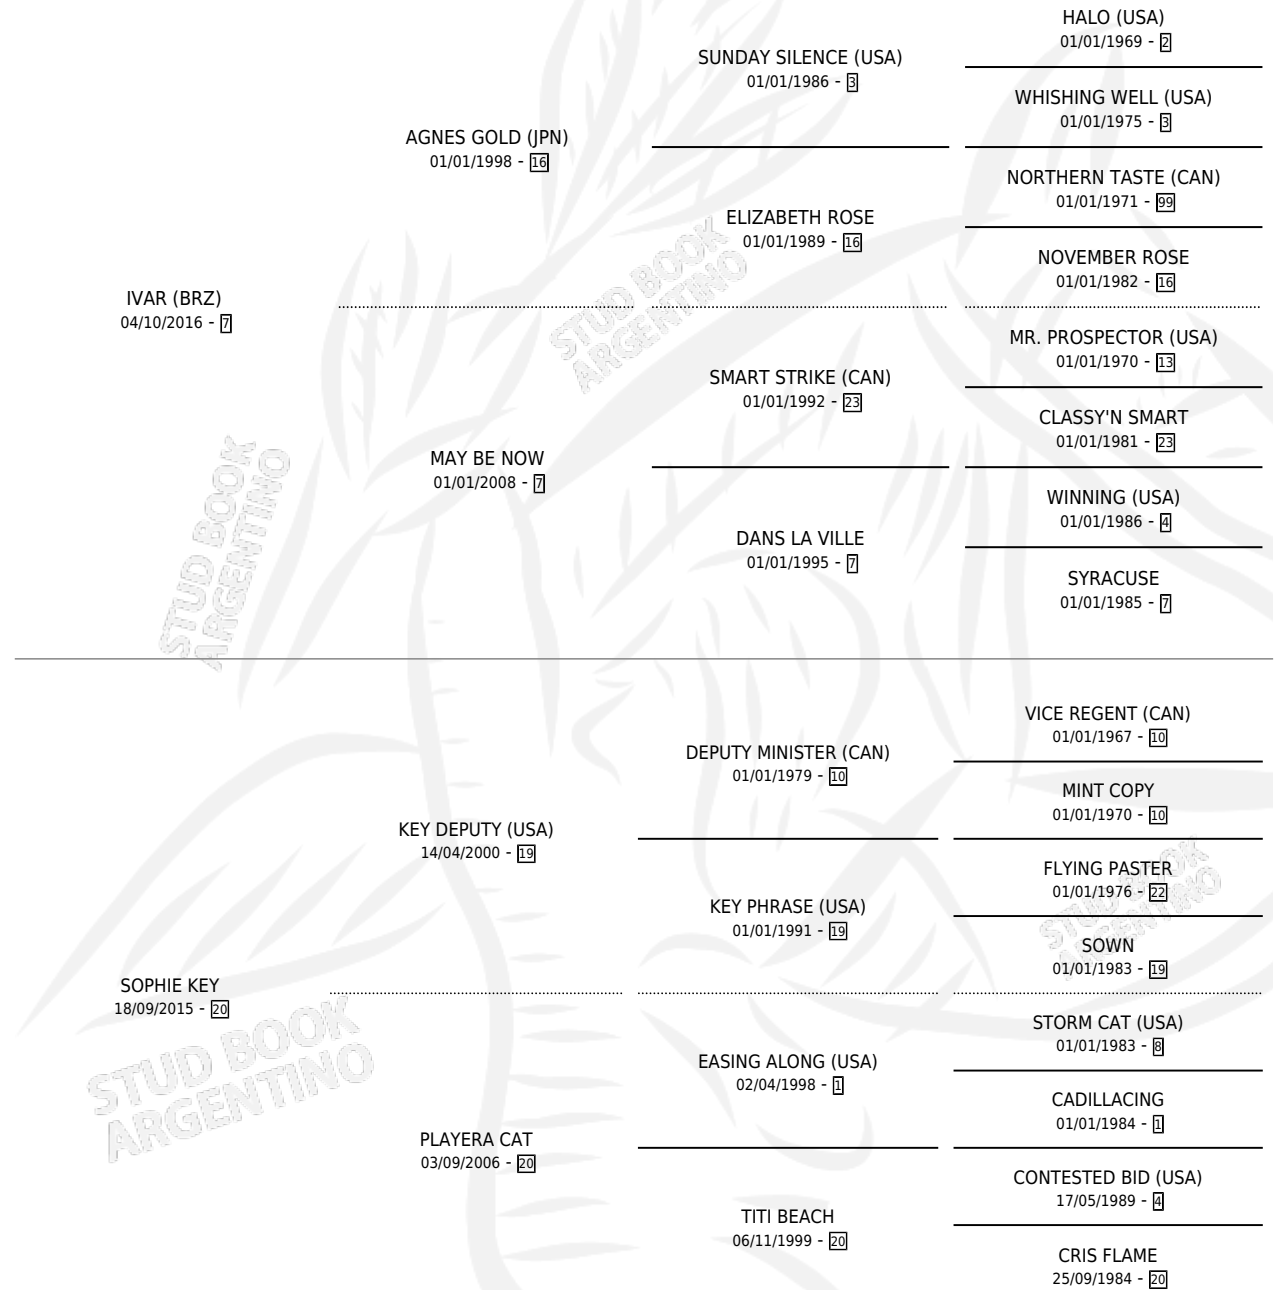

SOFIKA

por **IVAR (BRZ)** y **SOPHIE KEY** por **KEY DEPUTY (USA)**

Argentina · Hembra · Zaino · SP · 21/10/2025
Familia 20-d · Volumen 45

ESTADO

TIPIFICACIÓN SANGUÍNEA	X
TIPIFICACIÓN POR ADN	✓
PASAPORTE	X
IDENTIFICACIÓN POR MICROCHIP	✓
REPRODUCTOR	X

Lugar de nacimiento: Haras Gran Muñeca

Criador: Haras Gran Muñeca

PEDIGREE

SOFIKA

Datos oficiales del Stud Book Argentino

Documento generado el 18/04/2026

studbook.org.ar