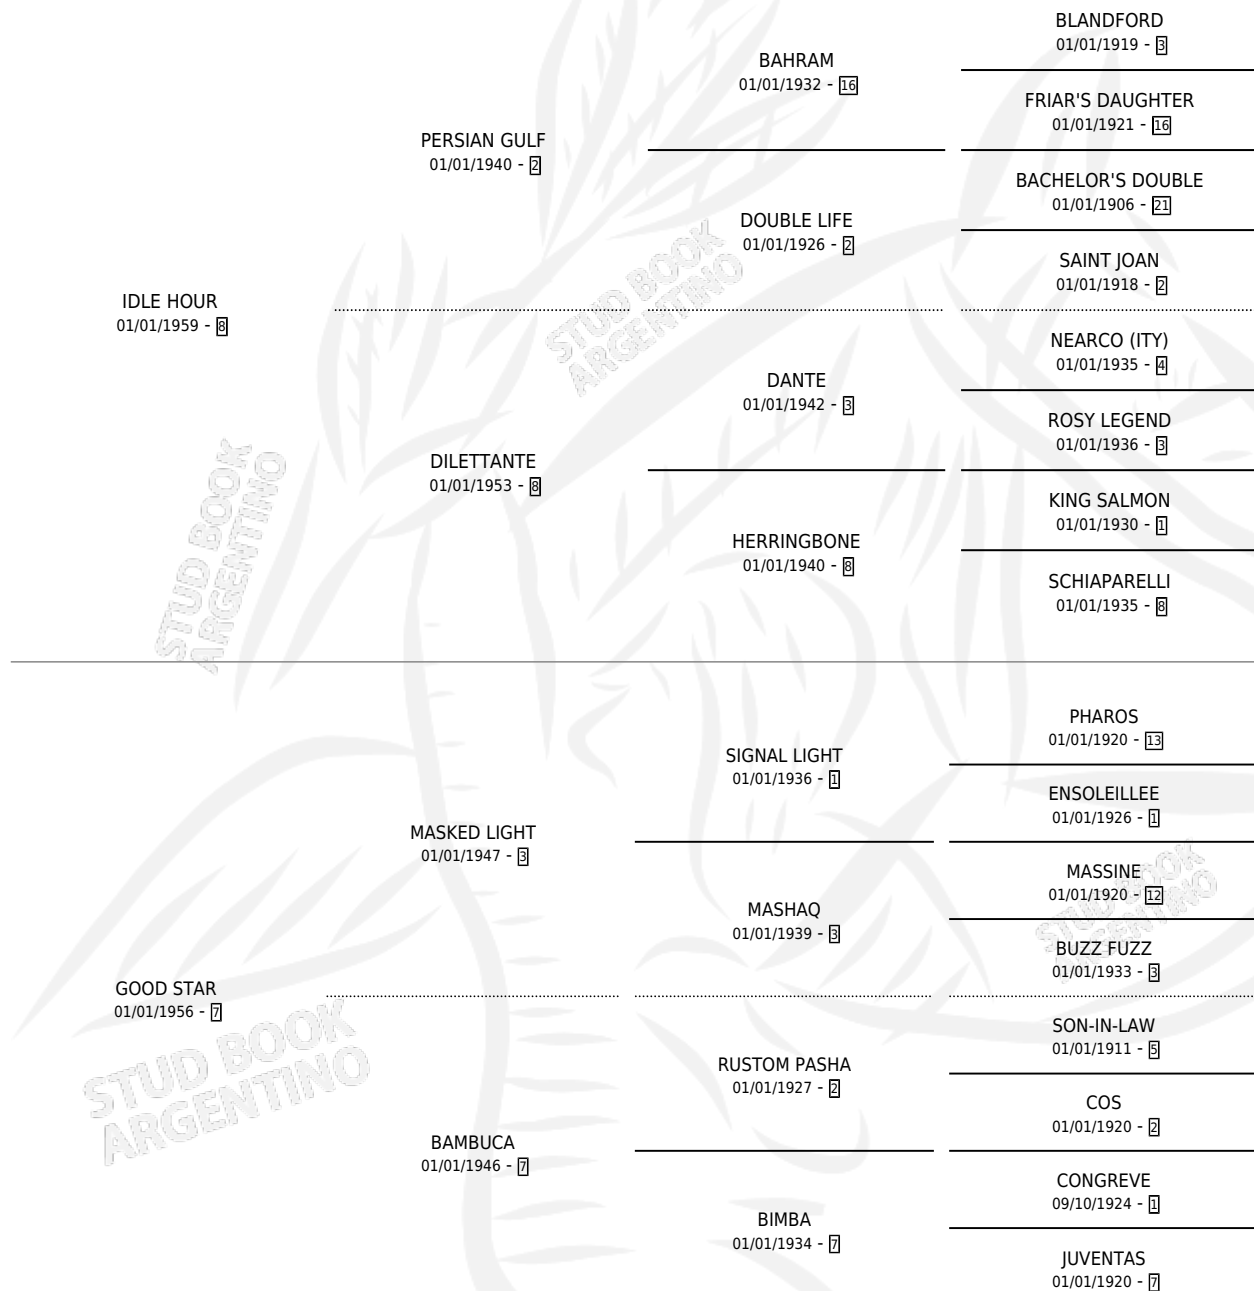

GLAD

por **IDLE HOUR** y **GOOD STAR** por **MASKED LIGHT**

Argentina · Hembra · Zaino · SP · 01/01/1965
Familia 7 · Volumen 25

DISTINCIONES

MADRE DEL AÑO 1984,1981

ESTADO

TIPIFICACIÓN SANGUÍNEA	X
TIPIFICACIÓN POR ADN	X
PASAPORTE	X
IDENTIFICACIÓN POR MICROCHIP	X
REPRODUCTOR	X

Lugar de nacimiento: Campo particular

Criador: Sin dato

~

HIJOS

	MACHOS	HEMBRAS
5 NACIERON	1	4
2 CORRIERON	1	1
2 GANARON	1	1
2 GANADORES CL	2 GANADORES GR	2 GANADORES G1

PEDIGREE

GLAD

Datos oficiales del Stud Book Argentino