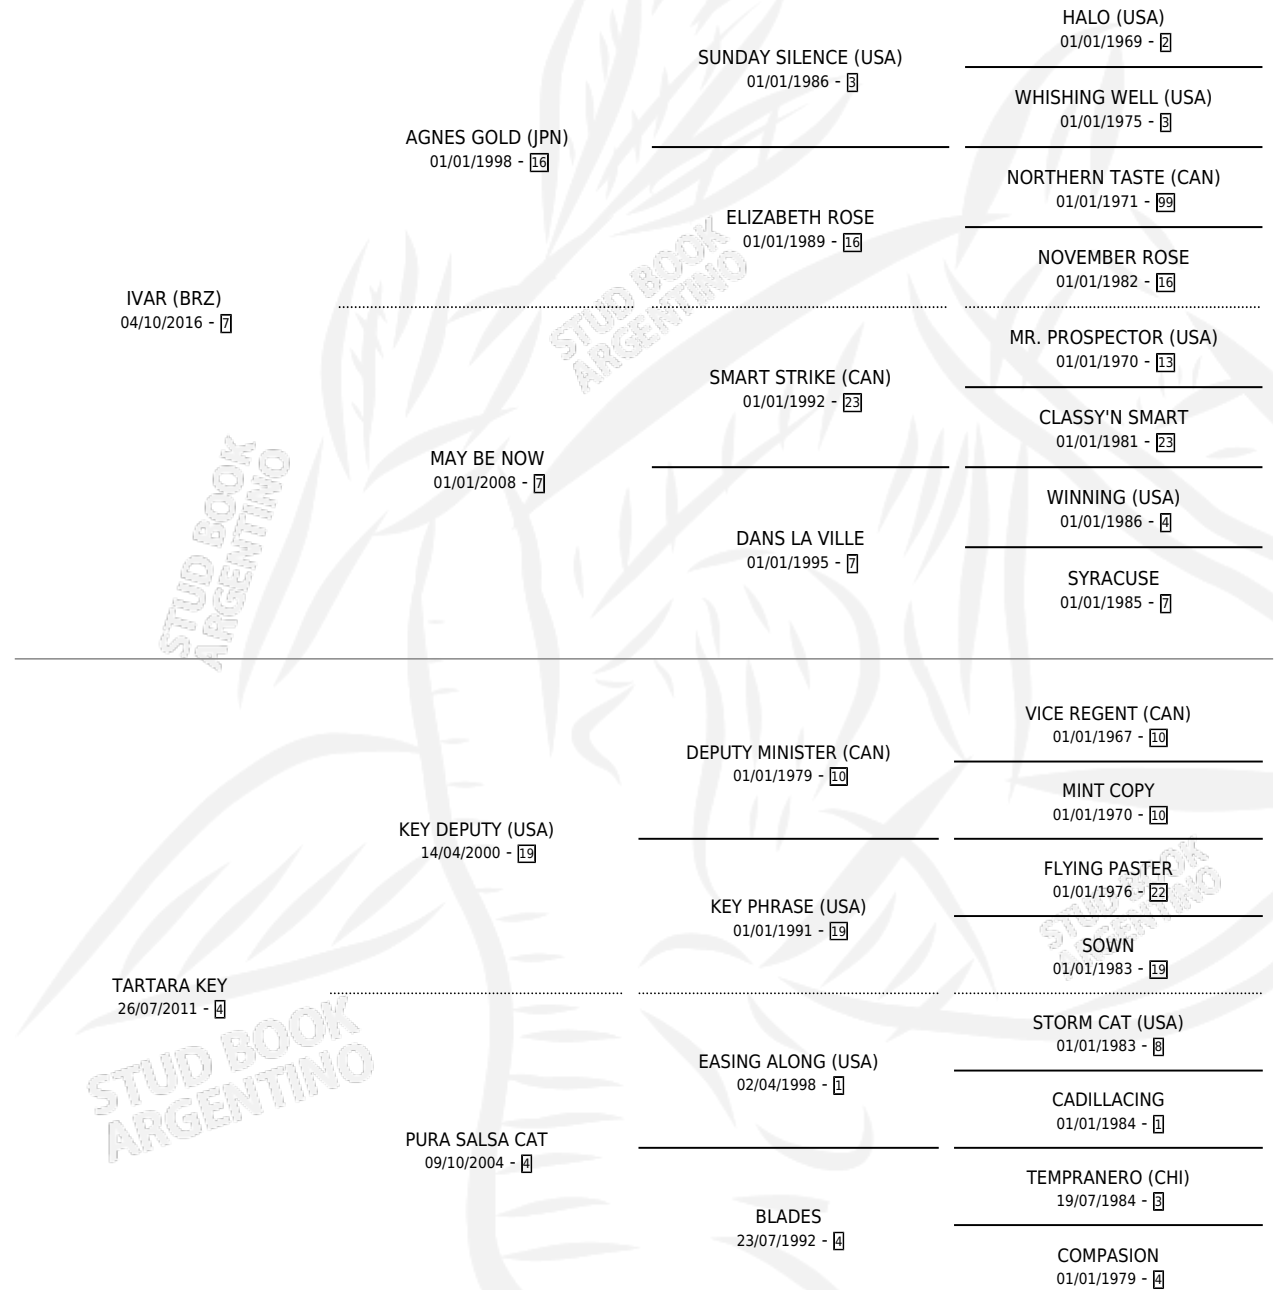

TARTARA QUEEN

por **IVAR (BRZ)** y **TARTARA KEY** por **KEY DEPUTY (USA)**

Argentina · Hembra · Zaino · SP · 26/10/2025
Familia 4-p · Volumen 45

ESTADO

TIPIFICACIÓN SANGUÍNEA	X
TIPIFICACIÓN POR ADN	X
PASAPORTE	X
IDENTIFICACIÓN POR MICROCHIP	✓
REPRODUCTOR	X

Lugar de nacimiento: Haras Gran Muñeca

Criador: Haras Gran Muñeca

PEDIGREE

TARTARA QUEEN

Datos oficiales del Stud Book Argentino

Documento generado el 06/05/2026

studbook.org.ar