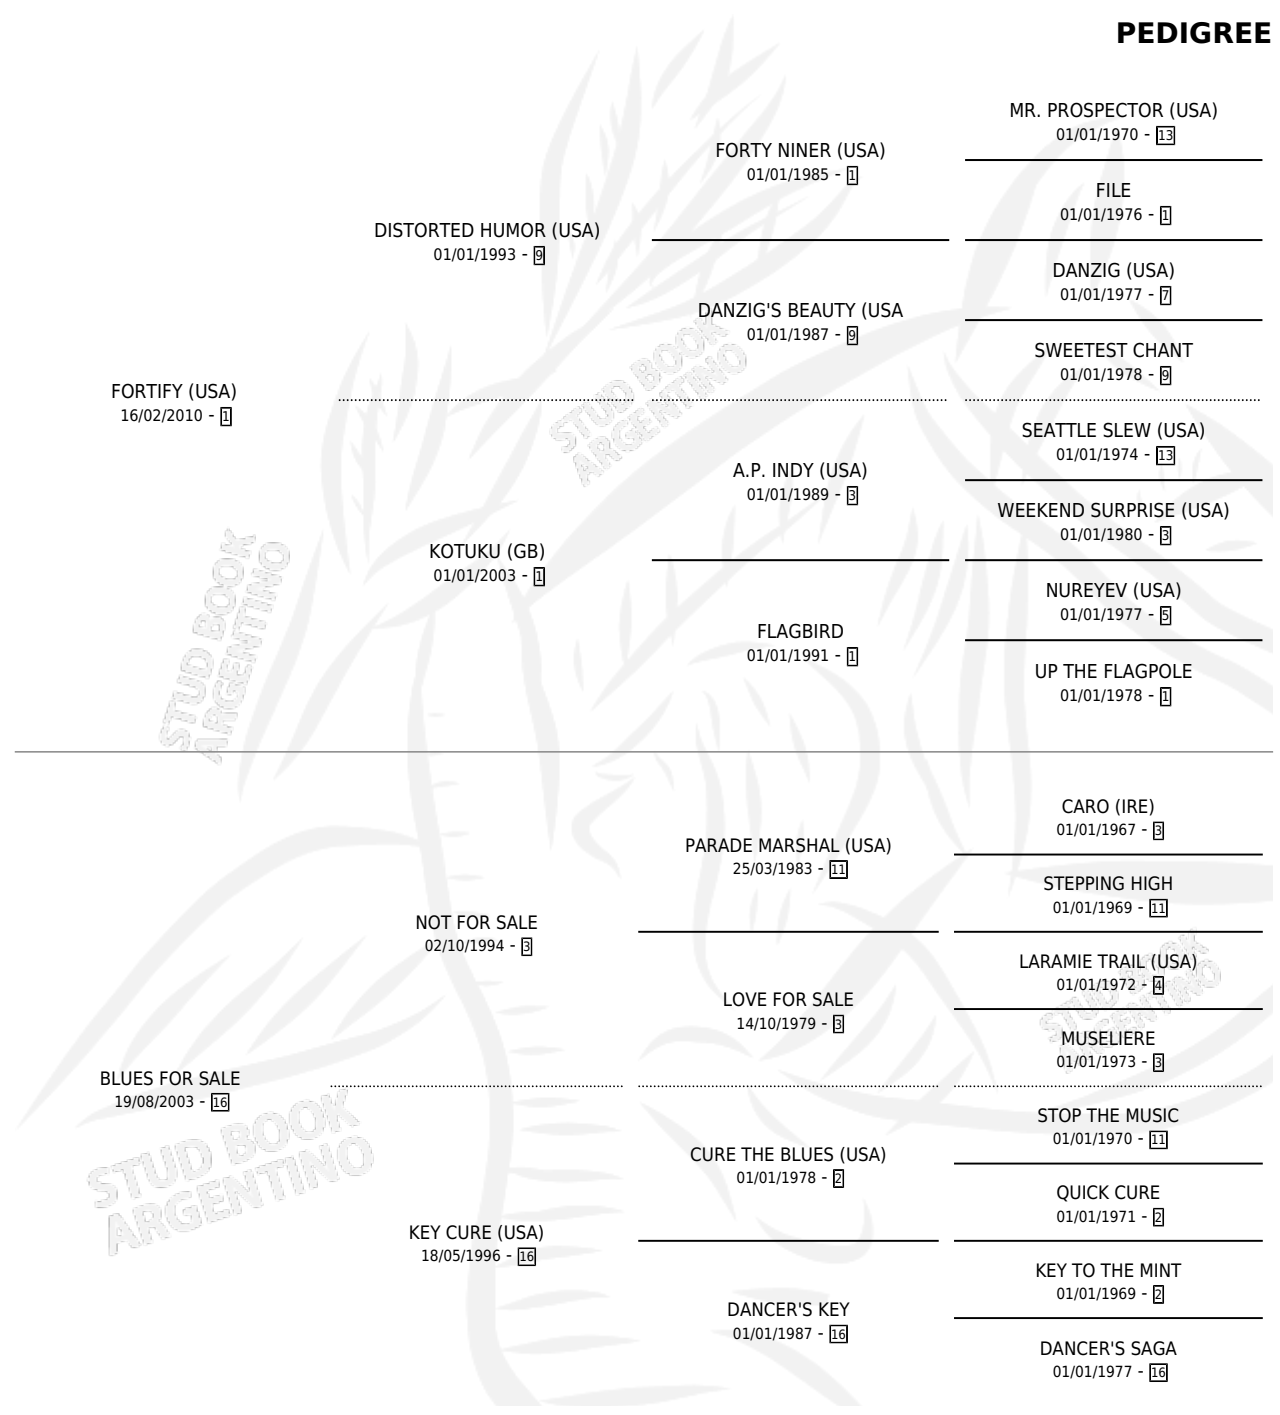

BLUE BAR

por FORTIFY (USA) y BLUES FOR SALE por NOT FOR SALE

Argentina · Macho · Alazan · SP · 29/09/2025
Familia 16-g · Volumen 45

ESTADO

TIPIFICACIÓN SANGUÍNEA	X
TIPIFICACIÓN POR ADN	X
PASAPORTE	X
IDENTIFICACIÓN POR MICROCHIP	X
REPRODUCTOR	X

Lugar de nacimiento: Pozo de Luna
Criador: Pozo de Luna

PEDIGREE

BLUE BAR

Datos oficiales del Stud Book Argentino

Documento generado el 27/04/2026

studbook.org.ar