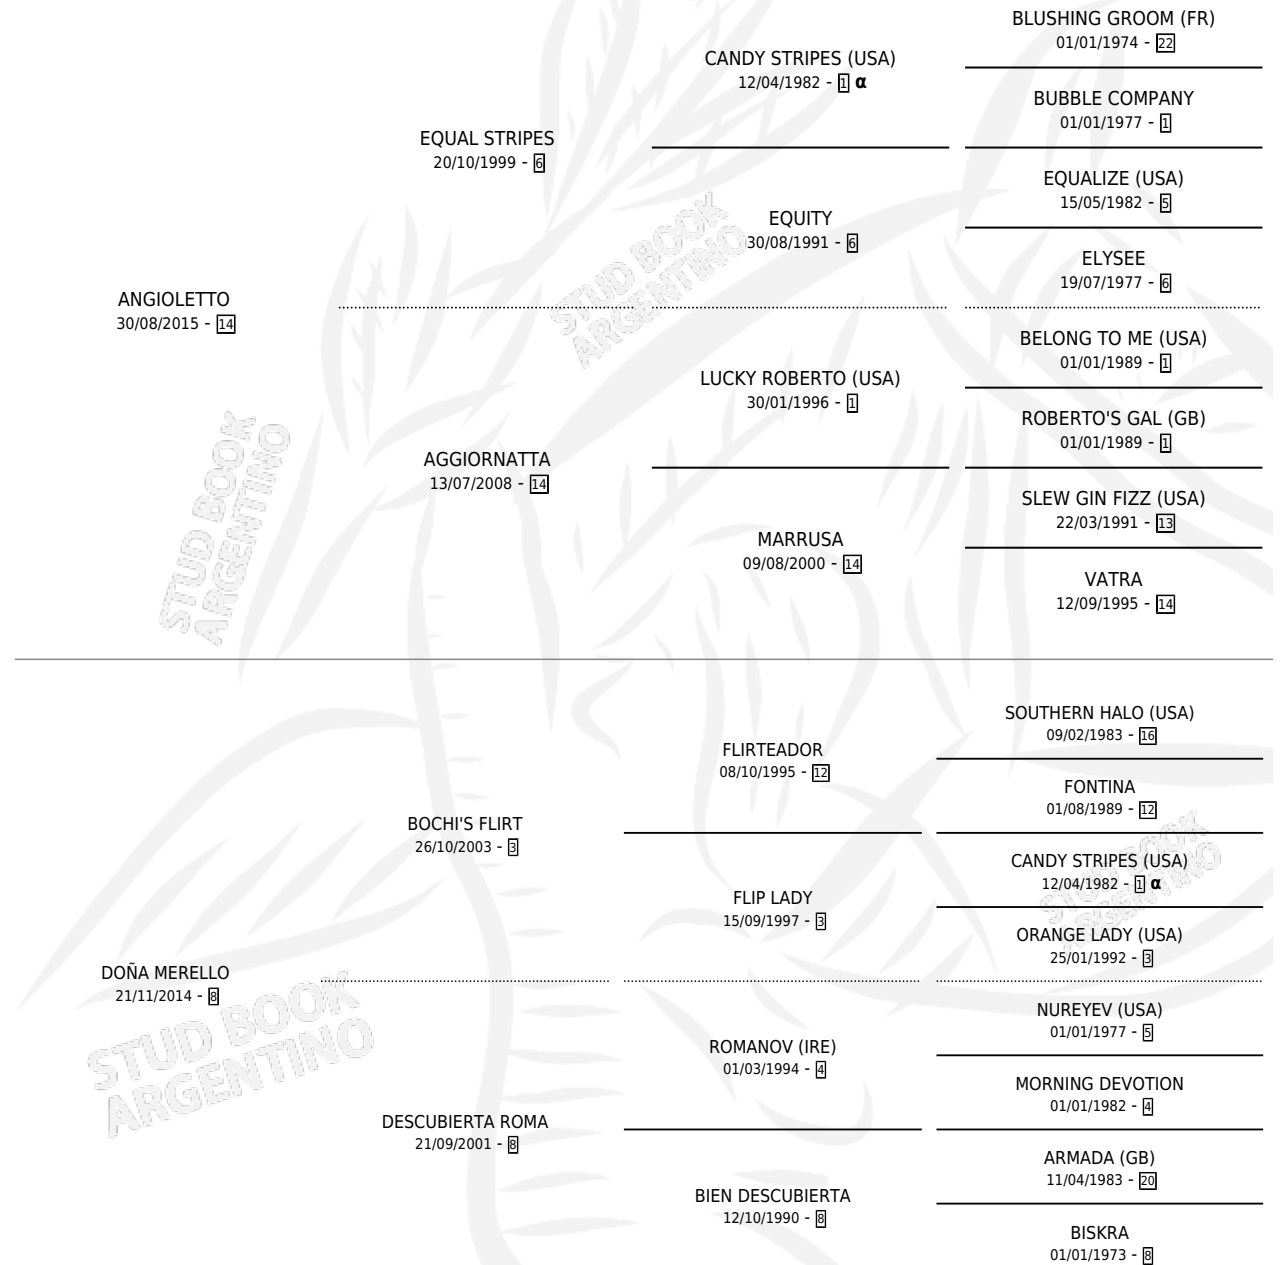

DON LETTO

por **ANGIOLETTO** y **DOÑA MERELLO** por **BOCHI'S FLIRT**

Argentina · Macho · Alazan · SP · 18/09/2025
Familia 8-f · Volumen 45

ESTADO

TIPIFICACIÓN SANGUÍNEA	X
TIPIFICACIÓN POR ADN	X
PASAPORTE	X
IDENTIFICACIÓN POR MICROCHIP	X
REPRODUCTOR	X

Lugar de nacimiento: Santa Luisa

Criador: Santa Luisa

PEDIGREE

INBREEDING : α

DON LETTO

Datos oficiales del Stud Book Argentino

Documento generado el 12/05/2026

studbook.org.ar