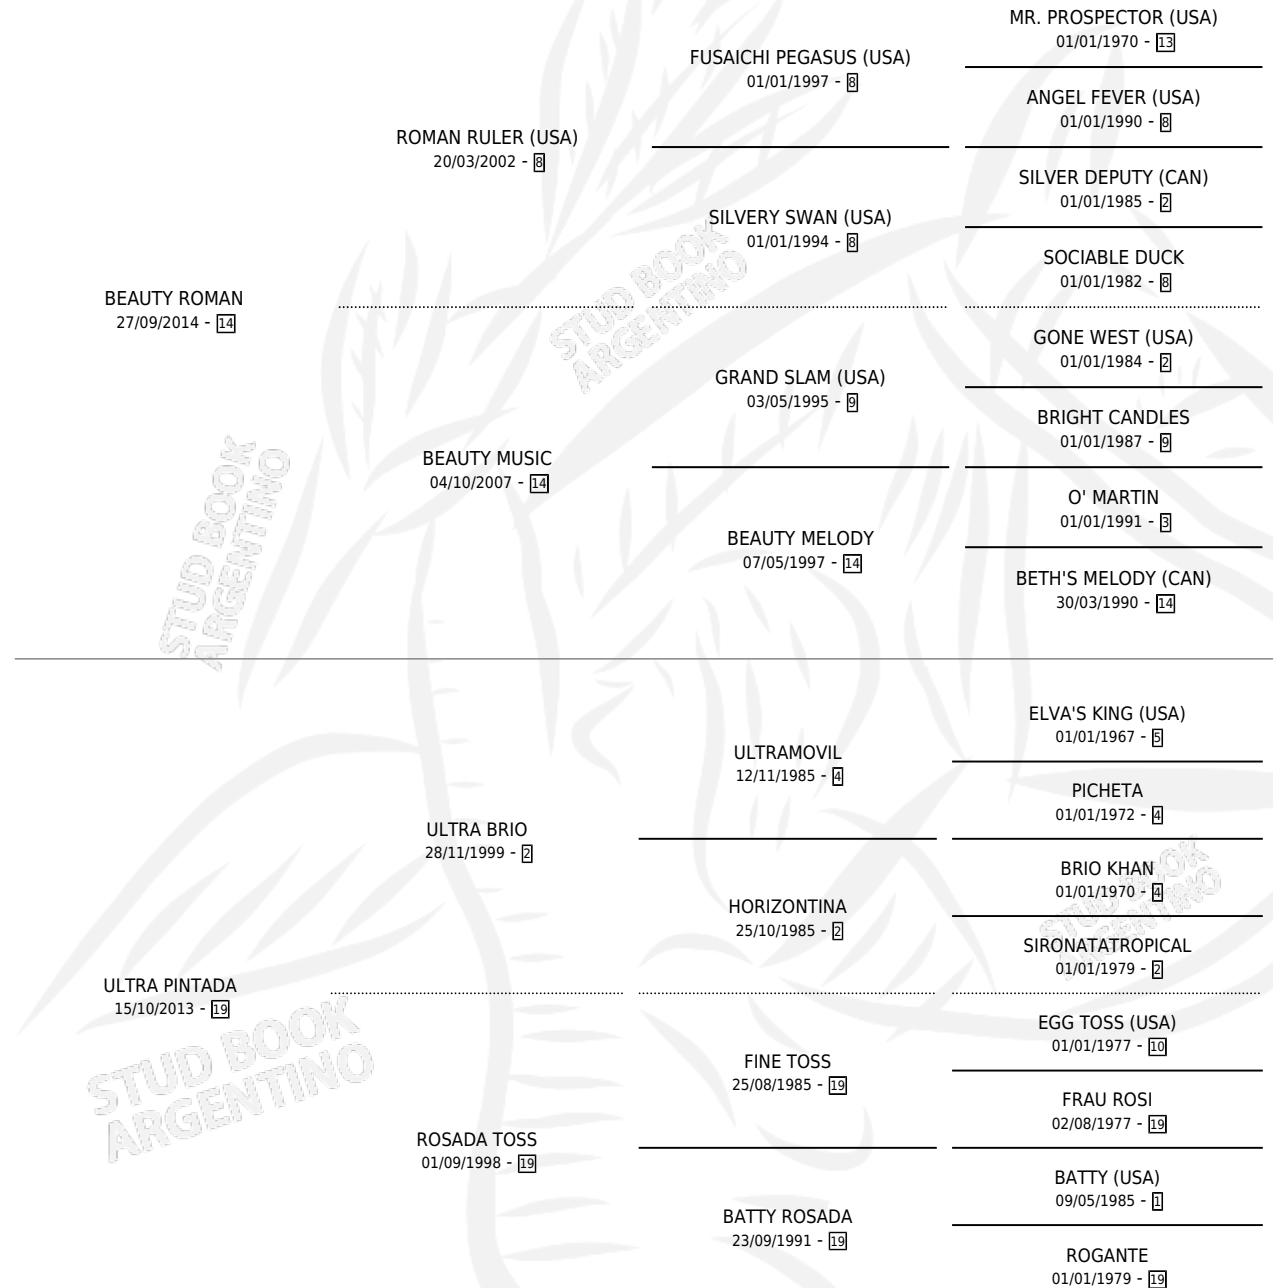

BEAUTY PAINT

por **BEAUTY ROMAN** y **ULTRA PINTADA** por **ULTRA BRIO**

Argentina · Macho · Alazan · SP · 28/10/2025
Familia 19 · Volumen 45

ESTADO

TIPIFICACIÓN SANGUÍNEA	X
TIPIFICACIÓN POR ADN	X
PASAPORTE	X
IDENTIFICACIÓN POR MICROCHIP	✓
REPRODUCTOR	X

Lugar de nacimiento: Traslasierra
Criador: Mastromathey Rodolfo Antonio

PEDIGREE

BEAUTY PAINT

Datos oficiales del Stud Book Argentino

Documento generado el 12/06/2026

studbook.org.ar