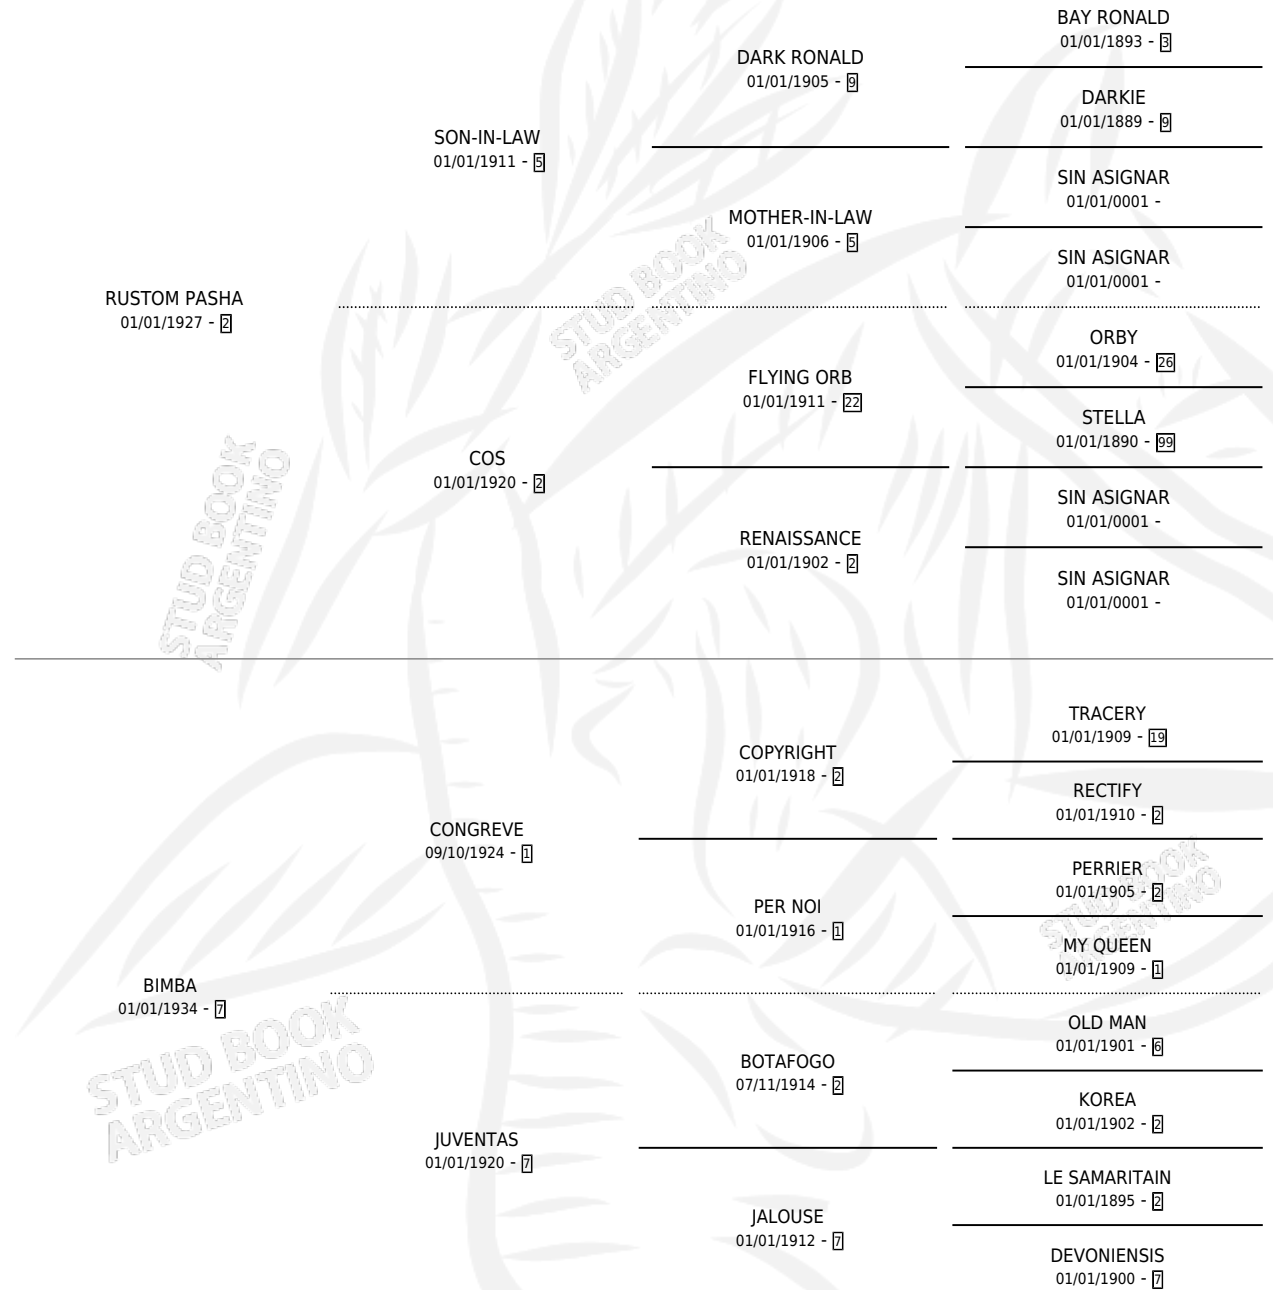

BAMBUCA

por RUSTOM PASHA y BIMBA por CONGREVE

Argentina · Hembra · Alazan Tostado · SP · 01/01/1946
Familia 7 · Volumen 19

ESTADO

TIPIFICACIÓN SANGUÍNEA	X
TIPIFICACIÓN POR ADN	X
PASAPORTE	X
IDENTIFICACIÓN POR MICROCHIP	X
REPRODUCTOR	X

Lugar de nacimiento: Campo particular

Criador: Sin dato

~

HIJOS

	MACHOS	HEMBRAS
6 NACIERON	2	4
SIN ACTUACIONES		

PEDIGREE

BAMBUCA

Datos oficiales del Stud Book Argentino