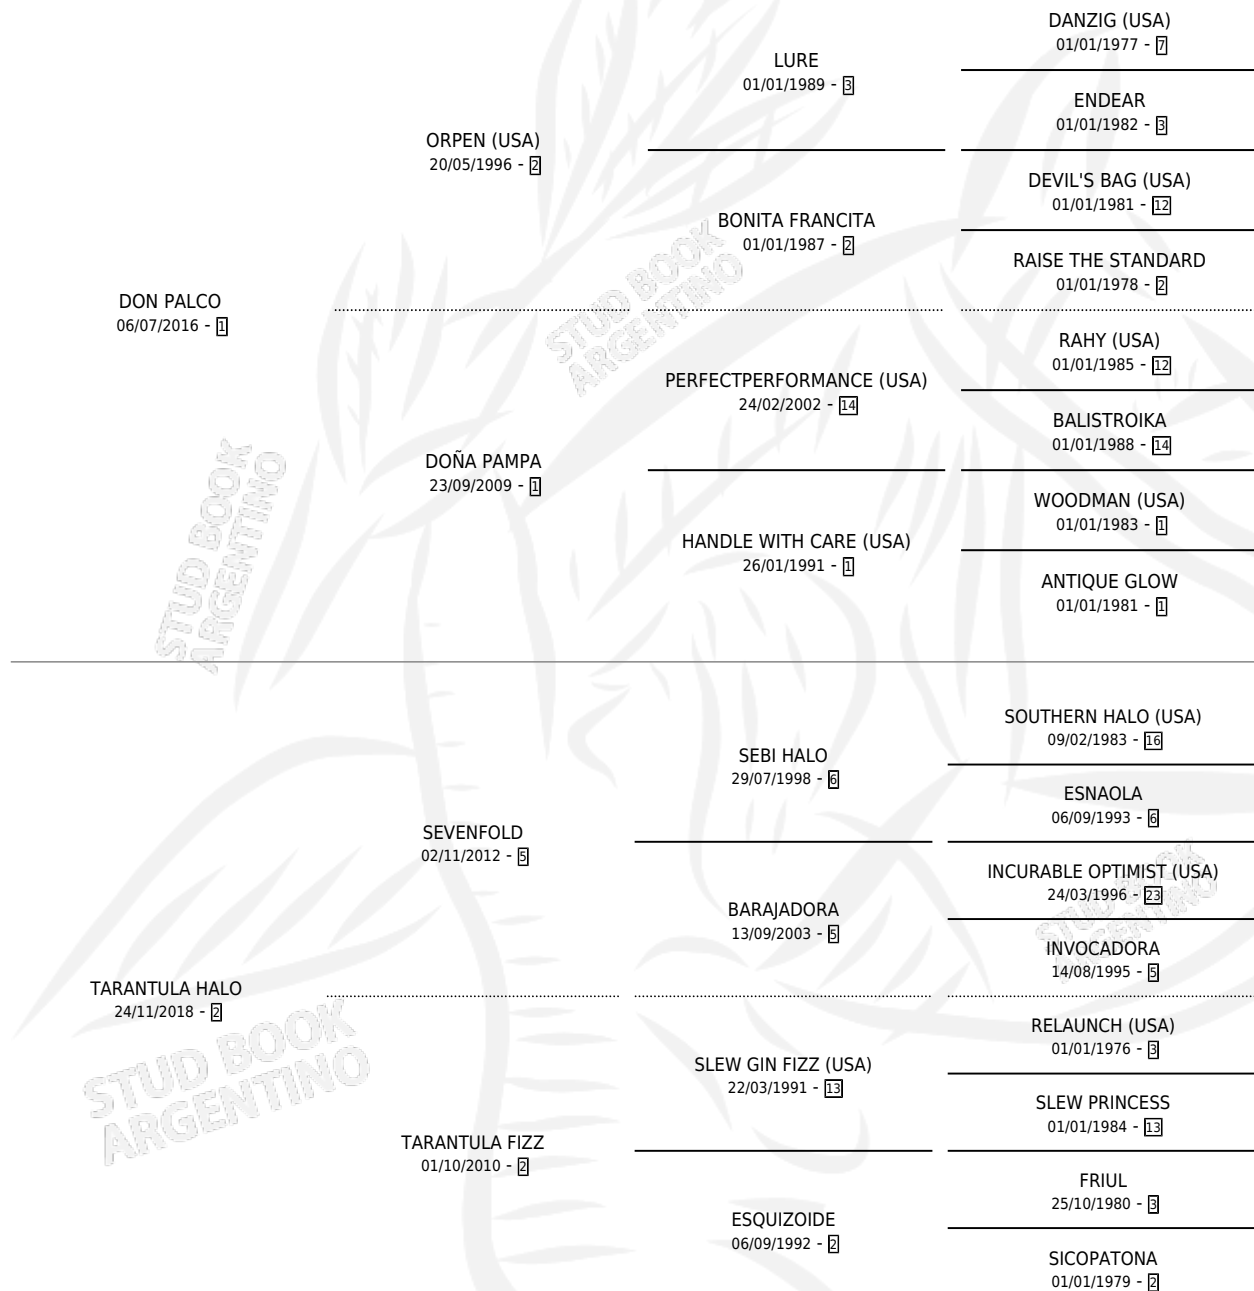

DON CORCHITO

por DON PALCO y TARANTULA HALO por SEVENFOLD

Argentina · Macho · Zaino · SP · 27/09/2025
Familia 2-f · Volumen 45

ESTADO

TIPIFICACIÓN SANGUÍNEA	X
TIPIFICACIÓN POR ADN	X
PASAPORTE	X
IDENTIFICACIÓN POR MICROCHIP	X
REPRODUCTOR	X

Lugar de nacimiento: Traslasierra
Criador: Mastromatthey Rodolfo Antonio

PEDIGREE

DON CORCHITO

Datos oficiales del Stud Book Argentino

Documento generado el 09/05/2026

studbook.org.ar