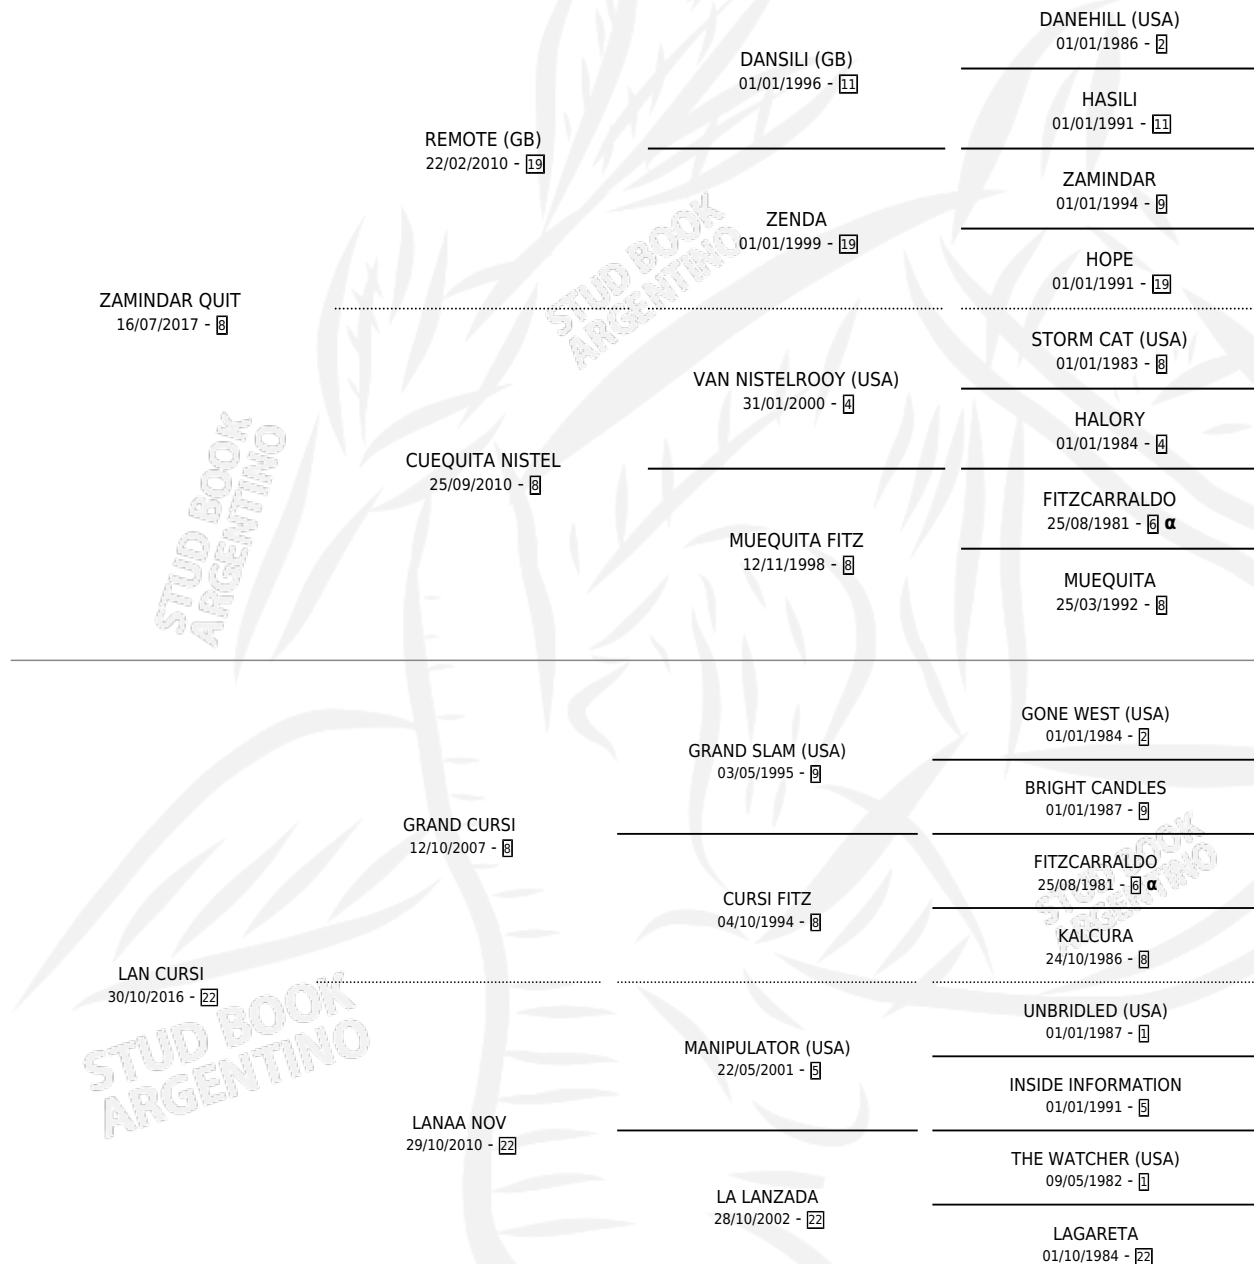

# LANZADA QUIT

por ZAMINDAR QUIT y LAN CURSI por GRAND CURSI

Argentina · Hembra · Zaino · SP · 21/10/2025  
Familia 22-d · Volumen 45

## ESTADO

TIPIFICACIÓN SANGUÍNEA	X
TIPIFICACIÓN POR ADN	X
PASAPORTE	X
IDENTIFICACIÓN POR MICROCHIP	X
REPRODUCTOR	X

**Lugar de nacimiento:** Traslasierra  
**Criador:** Mastromathey Rodolfo Antonio

## PEDIGREE

INBREEDING :  $\alpha$