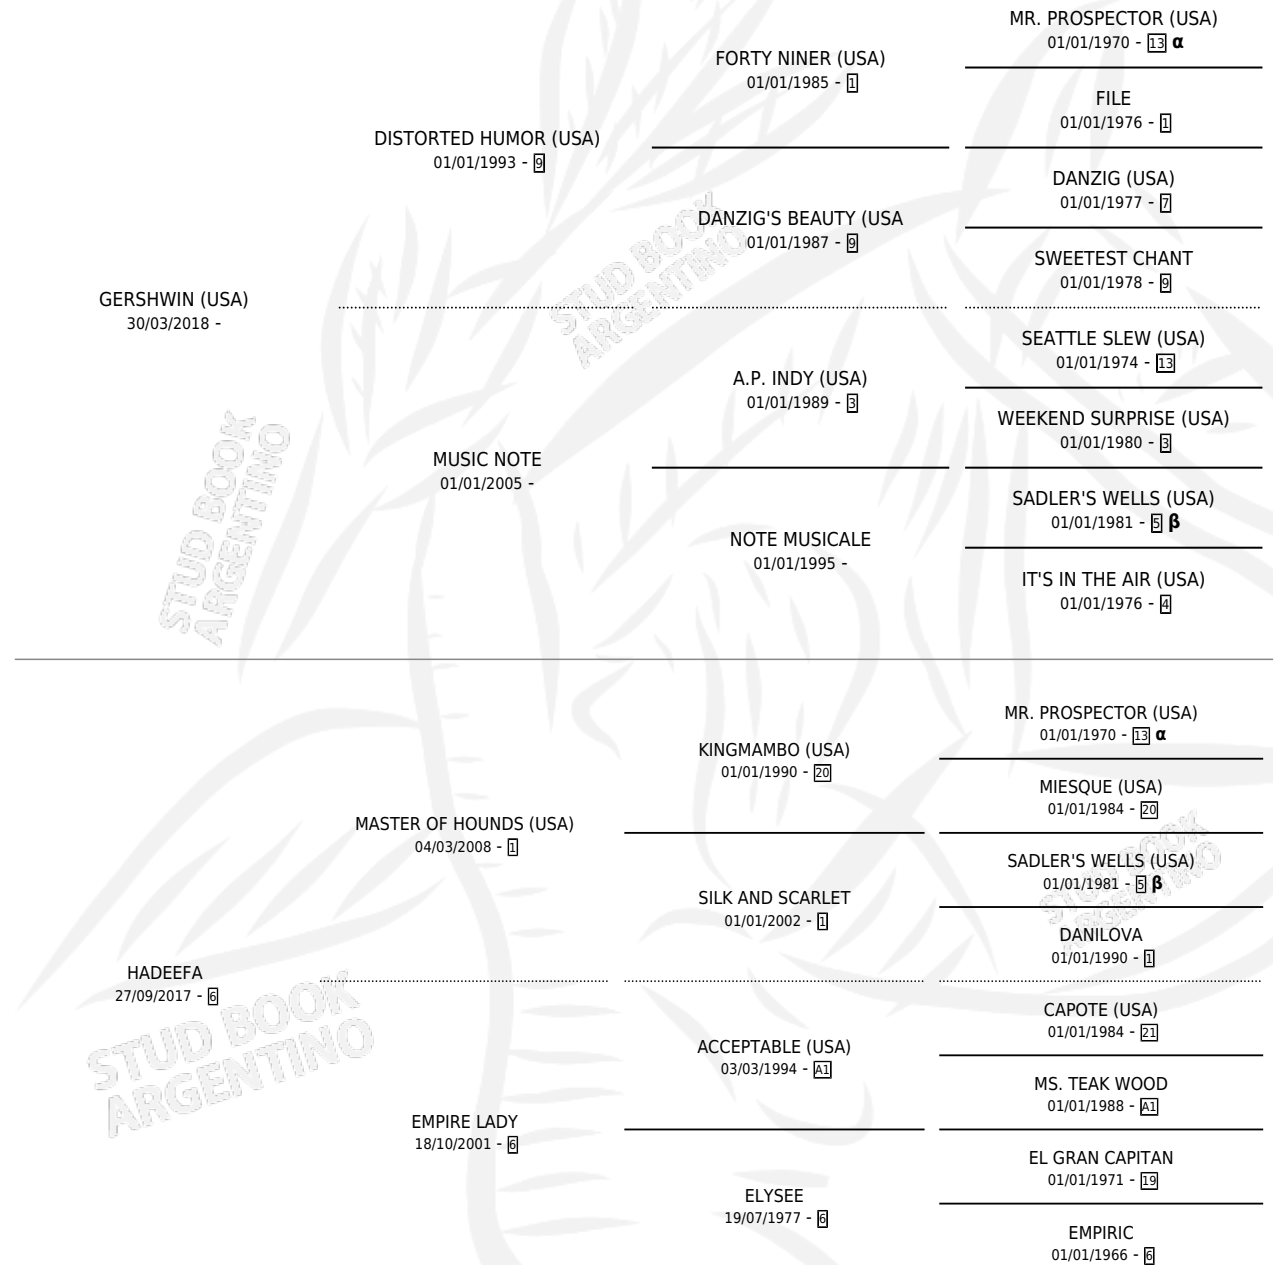

EMPIRE WIN

por GERSHWIN (USA) y HADEEFA por MASTER OF HOUNDS (USA)

Argentina · Hembra · Zaino · SP · 07/10/2025
Familia 6-f · Volumen 45

ESTADO

TIPIFICACIÓN SANGUÍNEA	X
TIPIFICACIÓN POR ADN	X
PASAPORTE	X
IDENTIFICACIÓN POR MICROCHIP	X
REPRODUCTOR	X

Lugar de nacimiento: Nimanor
Criador: Nimanor

PEDIGREE

INBREEDING : α, β

EMPIRE WIN

Datos oficiales del Stud Book Argentino

Documento generado el 15/05/2026

studbook.org.ar