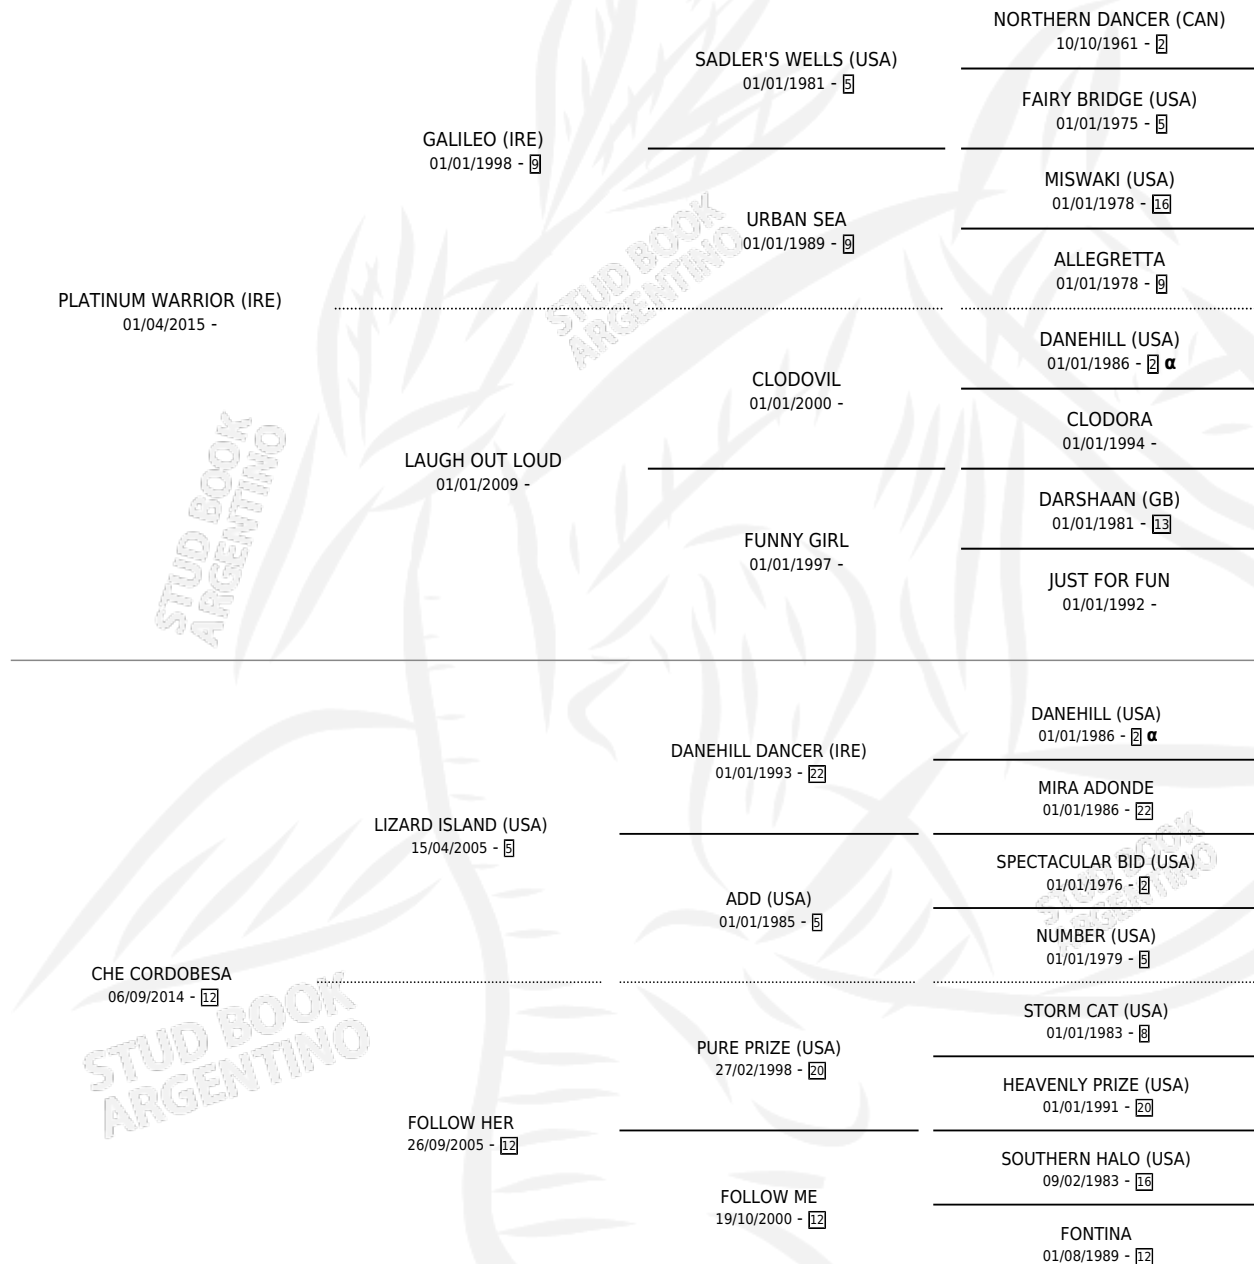

# LIZARD WARRIOR

por **PLATINUM WARRIOR (IRE)** y **CHE CORDOBESA** por **LIZARD ISLAND (USA)**

Argentina · Macho · Tordillo · SP · 10/10/2025  
Familia 12-d · Volumen 45

## ESTADO

TIPIFICACIÓN SANGUÍNEA	X
TIPIFICACIÓN POR ADN	X
PASAPORTE	X
IDENTIFICACIÓN POR MICROCHIP	X
REPRODUCTOR	X

**Lugar de nacimiento:** Los Lirios Mercedinos  
**Criador:** Pallone Cargo S.R.L.

## PEDIGREE

INBREEDING :  $\alpha$