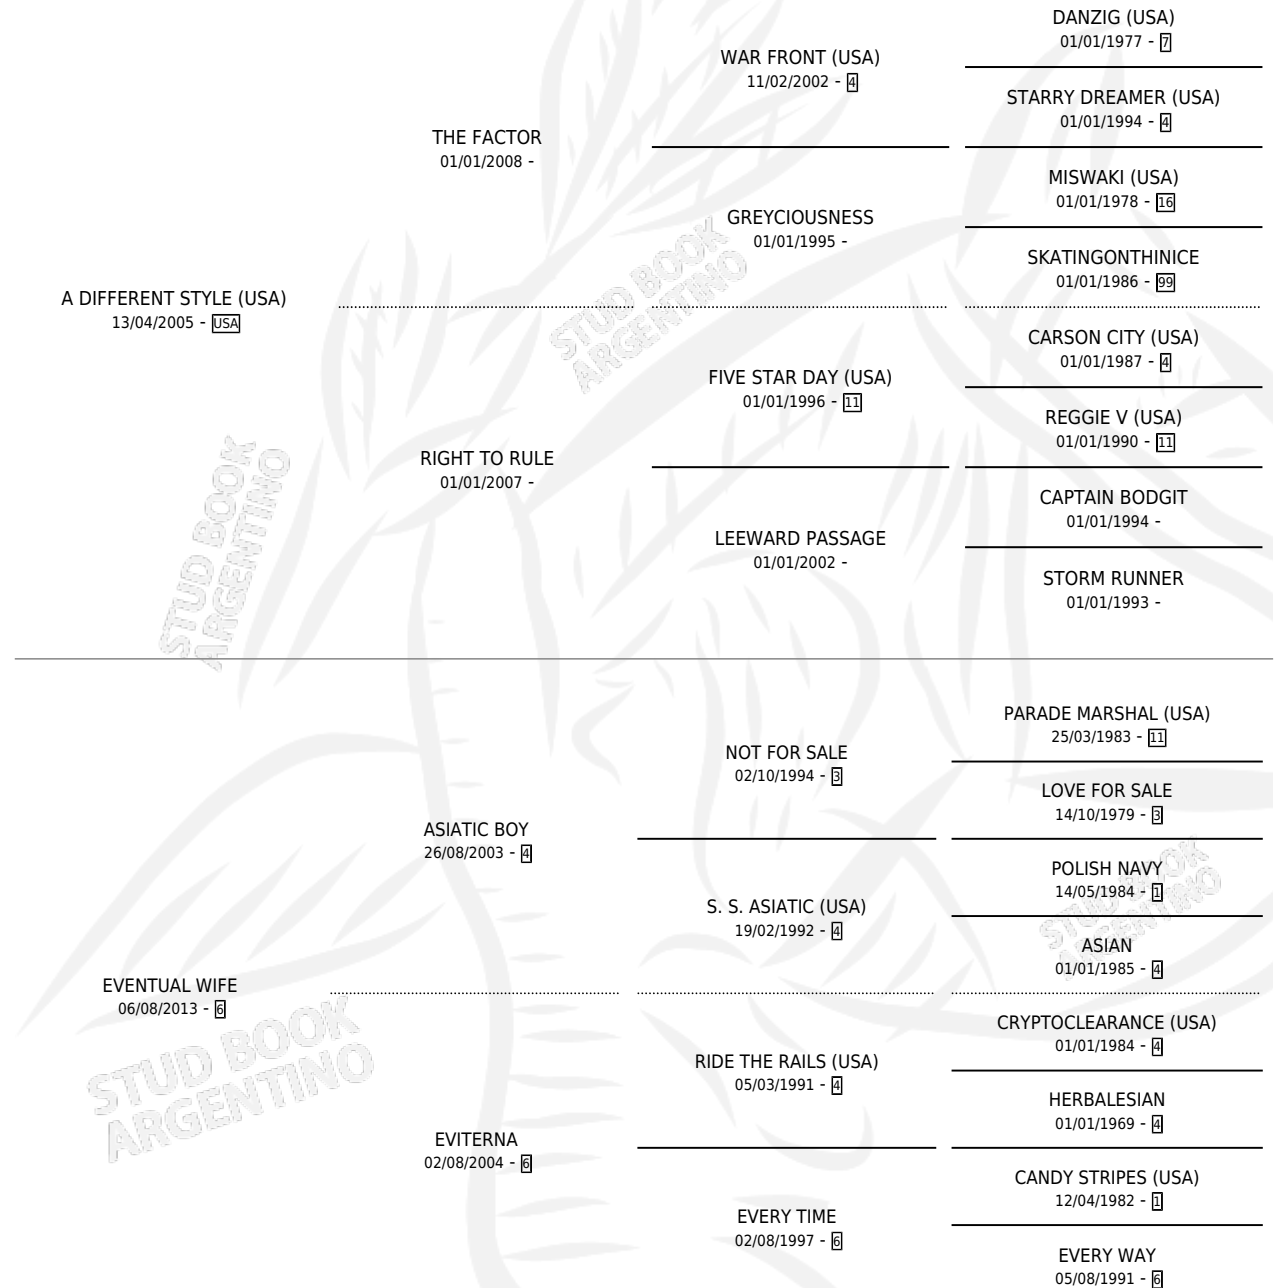

DIFFERENT WIFE

por **A DIFFERENT STYLE (USA)** y **EVENTUAL WIFE** por **ASIATIC BOY**

Argentina · Hembra · Alazan · SP · 12/10/2025
Familia 6-f · Volumen 45

ESTADO

TIPIFICACIÓN SANGUÍNEA	X
TIPIFICACIÓN POR ADN	X
PASAPORTE	X
IDENTIFICACIÓN POR MICROCHIP	X
REPRODUCTOR	X

Lugar de nacimiento: Los Lirios Mercedinos
Criador: Pallone Cargo S.R.L.

PEDIGREE

DIFFERENT WIFE

Datos oficiales del Stud Book Argentino

Documento generado el 12/06/2026

studbook.org.ar