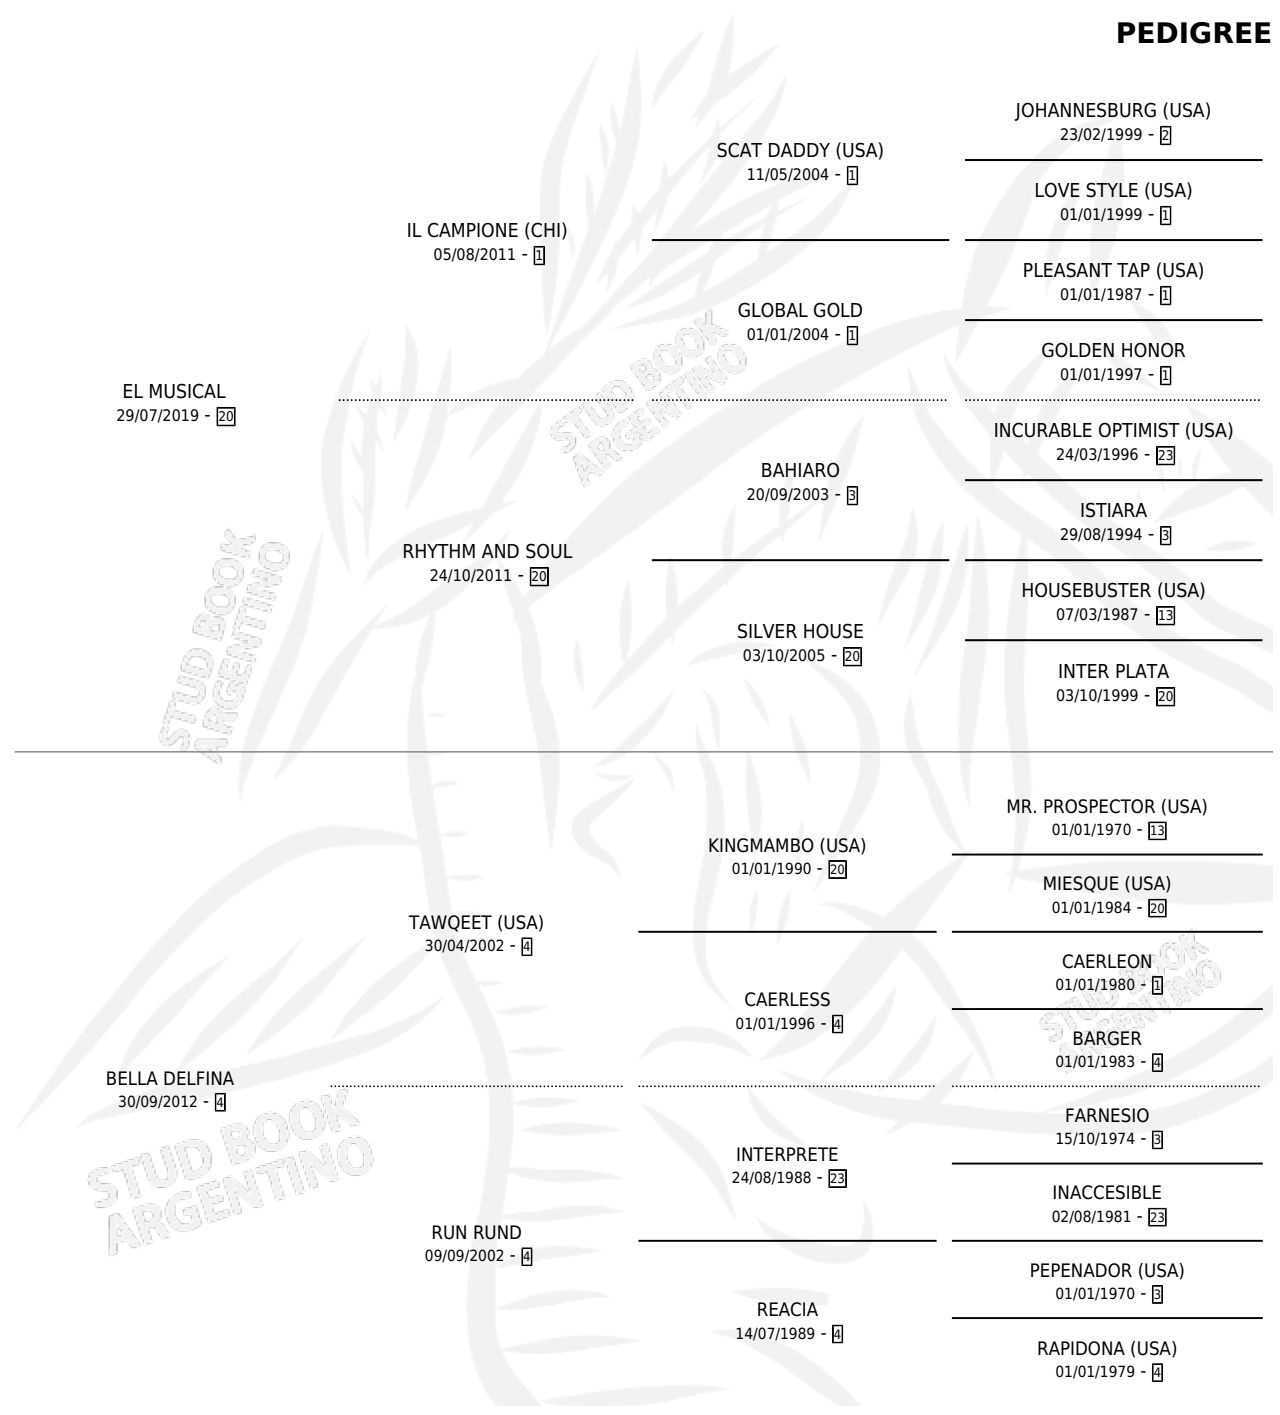

RAINHA

por **EL MUSICAL** y **BELLA DELFINA** por **TAWQEET (USA)**

Argentina · Hembra · Zaino · SP · 24/09/2025
Familia 4-r · Volumen 45

ESTADO

TIPIFICACIÓN SANGUÍNEA	X
TIPIFICACIÓN POR ADN	X
PASAPORTE	X
IDENTIFICACIÓN POR MICROCHIP	✓
REPRODUCTOR	X

Lugar de nacimiento: El Paraiso
Criador: Haras Cañada Negra S.H

PEDIGREE