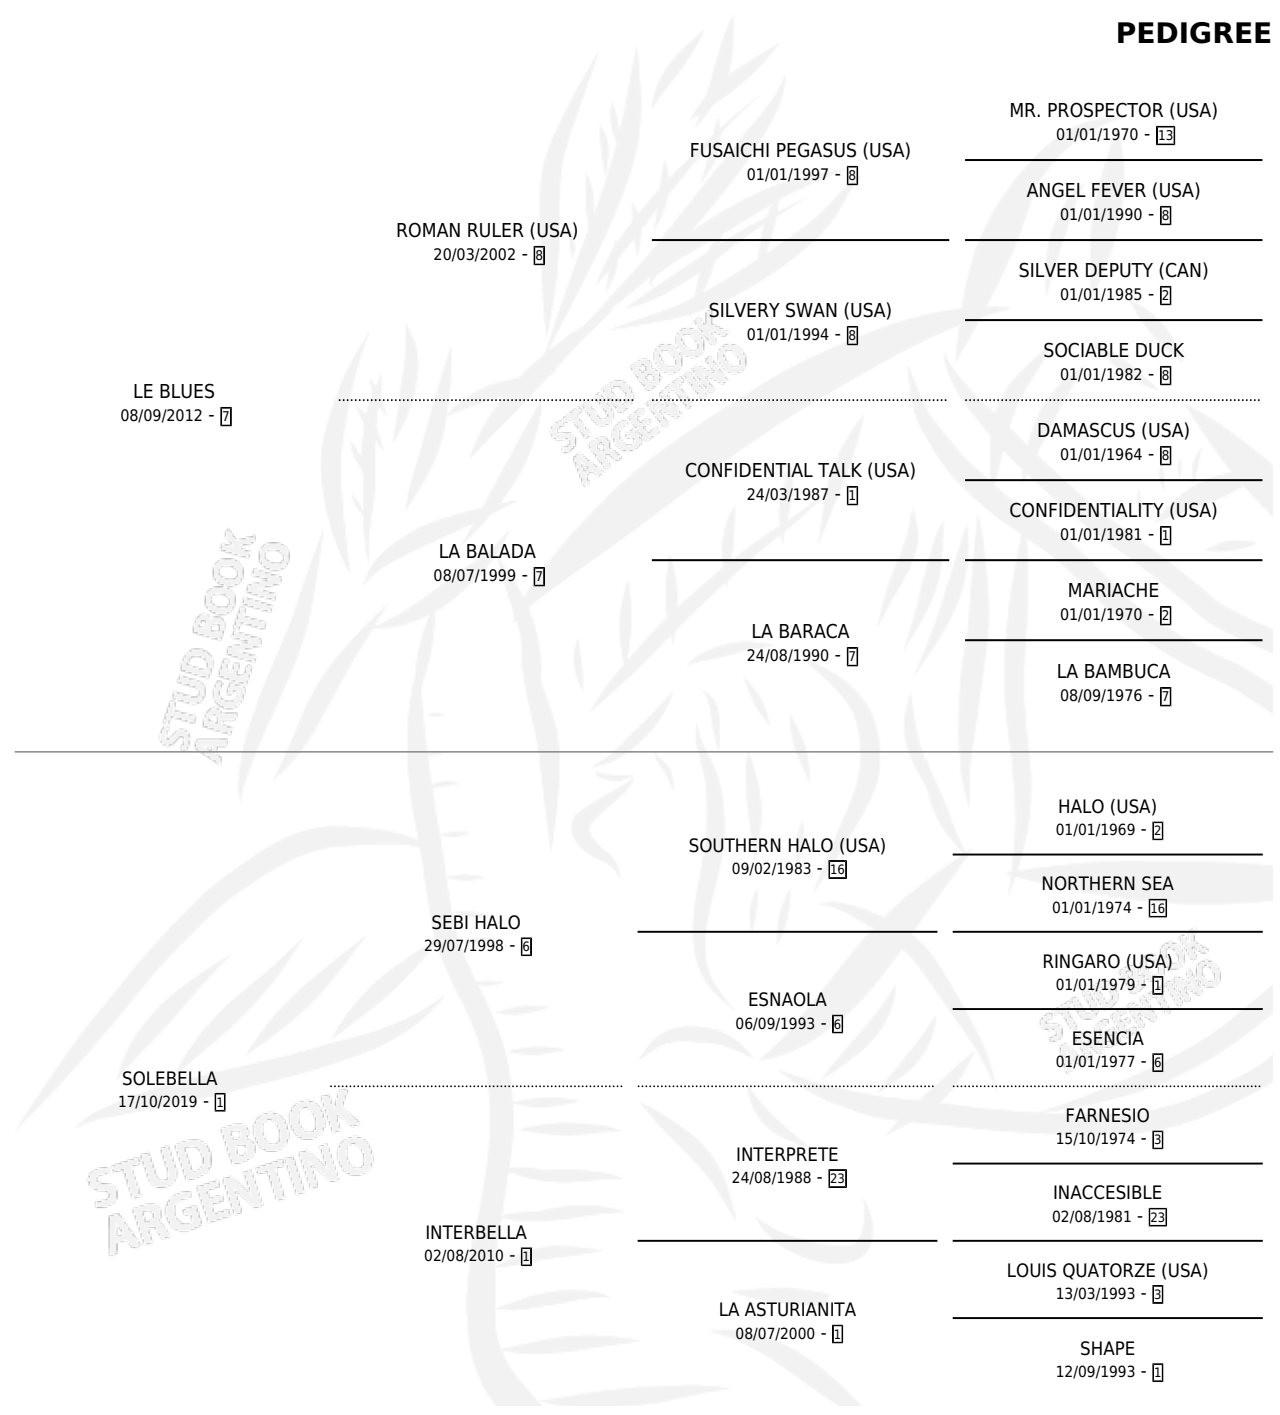

LLUVIA DE ESTRELLAS

por LE BLUES y SOLEBELLA por SEBI HALO

Argentina · Hembra · Zaino · SP · 27/09/2025
Familia 1-s · Volumen 45

ESTADO

TIPIFICACIÓN SANGUÍNEA	X
TIPIFICACIÓN POR ADN	✓
PASAPORTE	X
IDENTIFICACIÓN POR MICROCHIP	✓
REPRODUCTOR	X

Lugar de nacimiento: El Paraiso

Criador: Haras Cañada Negra S.H

PEDIGREE

LLUVIA DE ESTRELLAS

Datos oficiales del Stud Book Argentino

Documento generado el 14/05/2026

studbook.org.ar