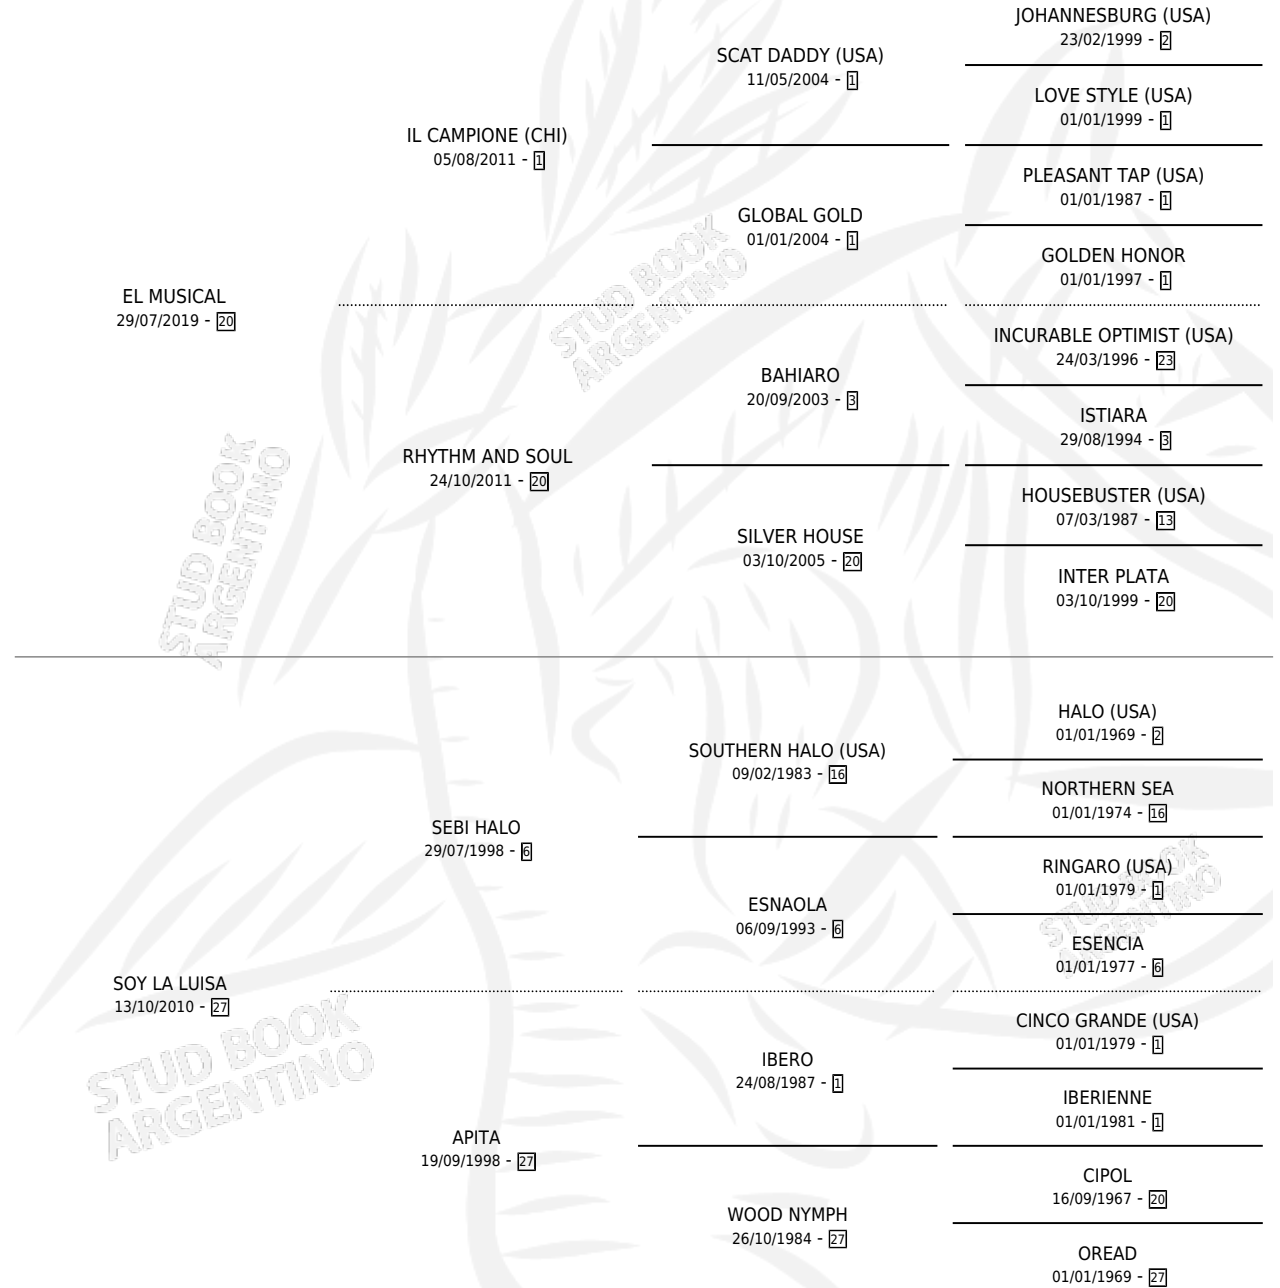

ROSE MARIE

por EL MUSICAL y SOY LA LUISA por SEBI HALO

Argentina · Hembra · Zaino · SP · 23/09/2025
Familia 27-a · Volumen 45

ESTADO

TIPIFICACIÓN SANGUÍNEA	X
TIPIFICACIÓN POR ADN	X
PASAPORTE	X
IDENTIFICACIÓN POR MICROCHIP	X
REPRODUCTOR	X

Lugar de nacimiento: El Paraiso

Criador: El Paraiso

PEDIGREE

ROSE MARIE

Datos oficiales del Stud Book Argentino

Documento generado el 10/05/2026

studbook.org.ar