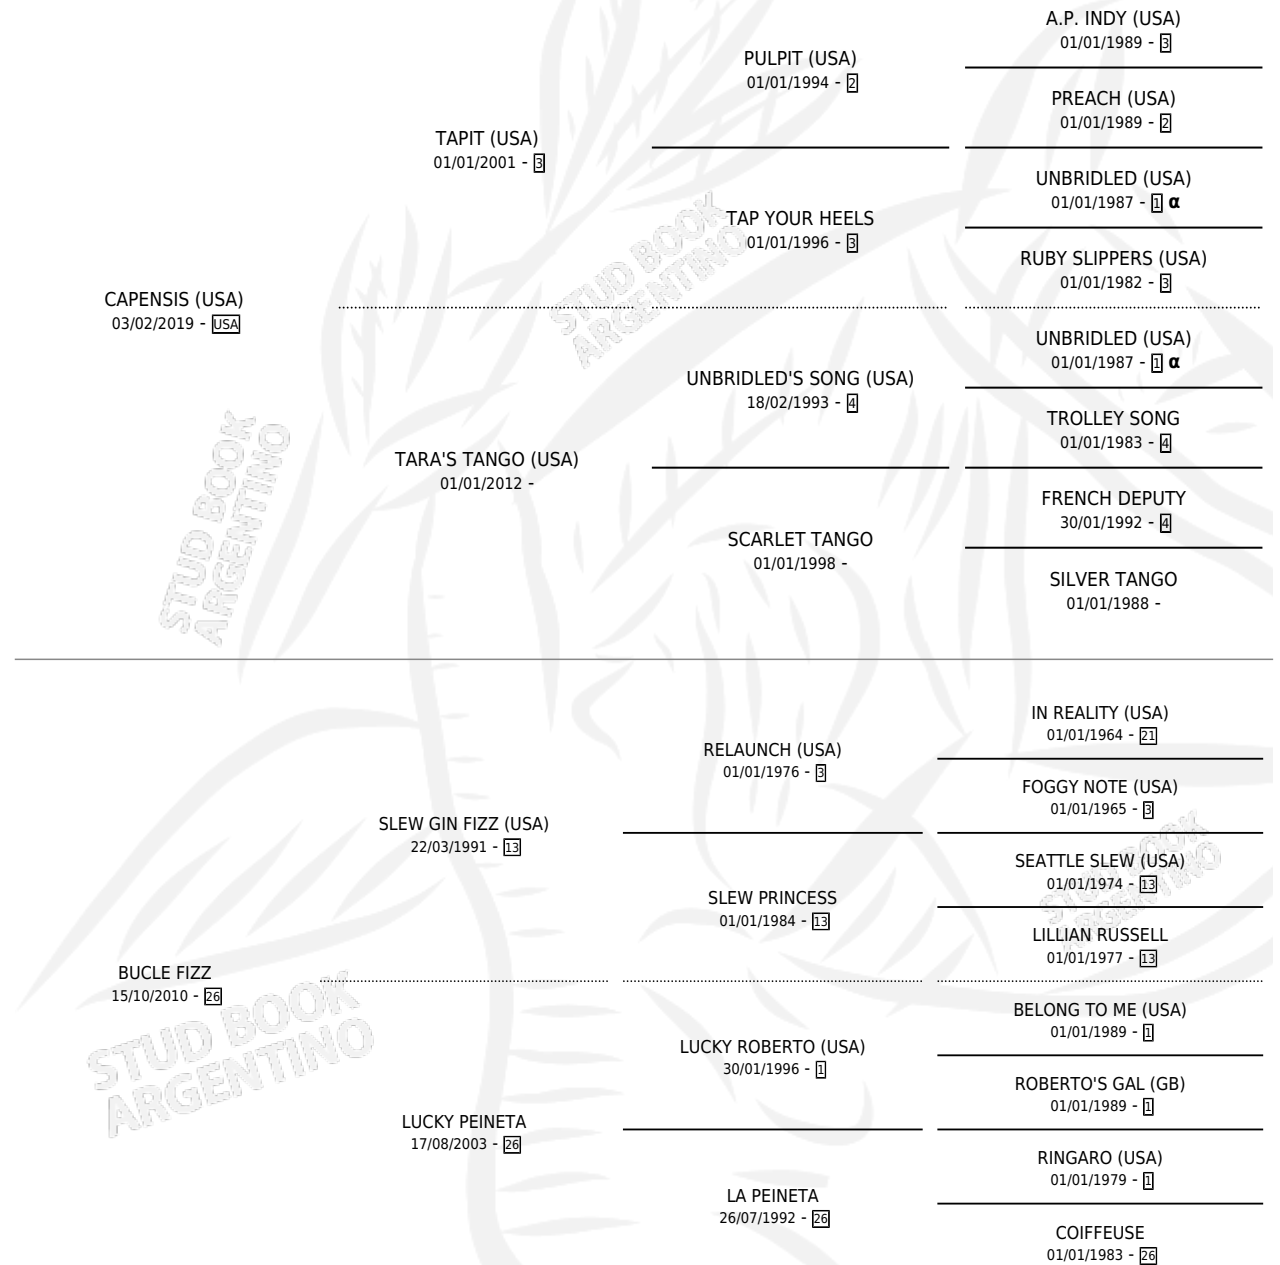

PRINCESS ANNE

por **CAPENSIS (USA)** y **BUCLE FIZZ** por **SLEW GIN FIZZ (USA)**

Argentina · Hembra · Tordillo · SP · 11/10/2025
Familia 26 · Volumen 45

ESTADO

TIPIFICACIÓN SANGUÍNEA	X
TIPIFICACIÓN POR ADN	X
PASAPORTE	X
IDENTIFICACIÓN POR MICROCHIP	X
REPRODUCTOR	X

Lugar de nacimiento: Chimpay
Criador: Scalella Luis Alberto

PEDIGREE

INBREEDING : α

PRINCESS ANNE

Datos oficiales del Stud Book Argentino

Documento generado el 03/05/2026

studbook.org.ar