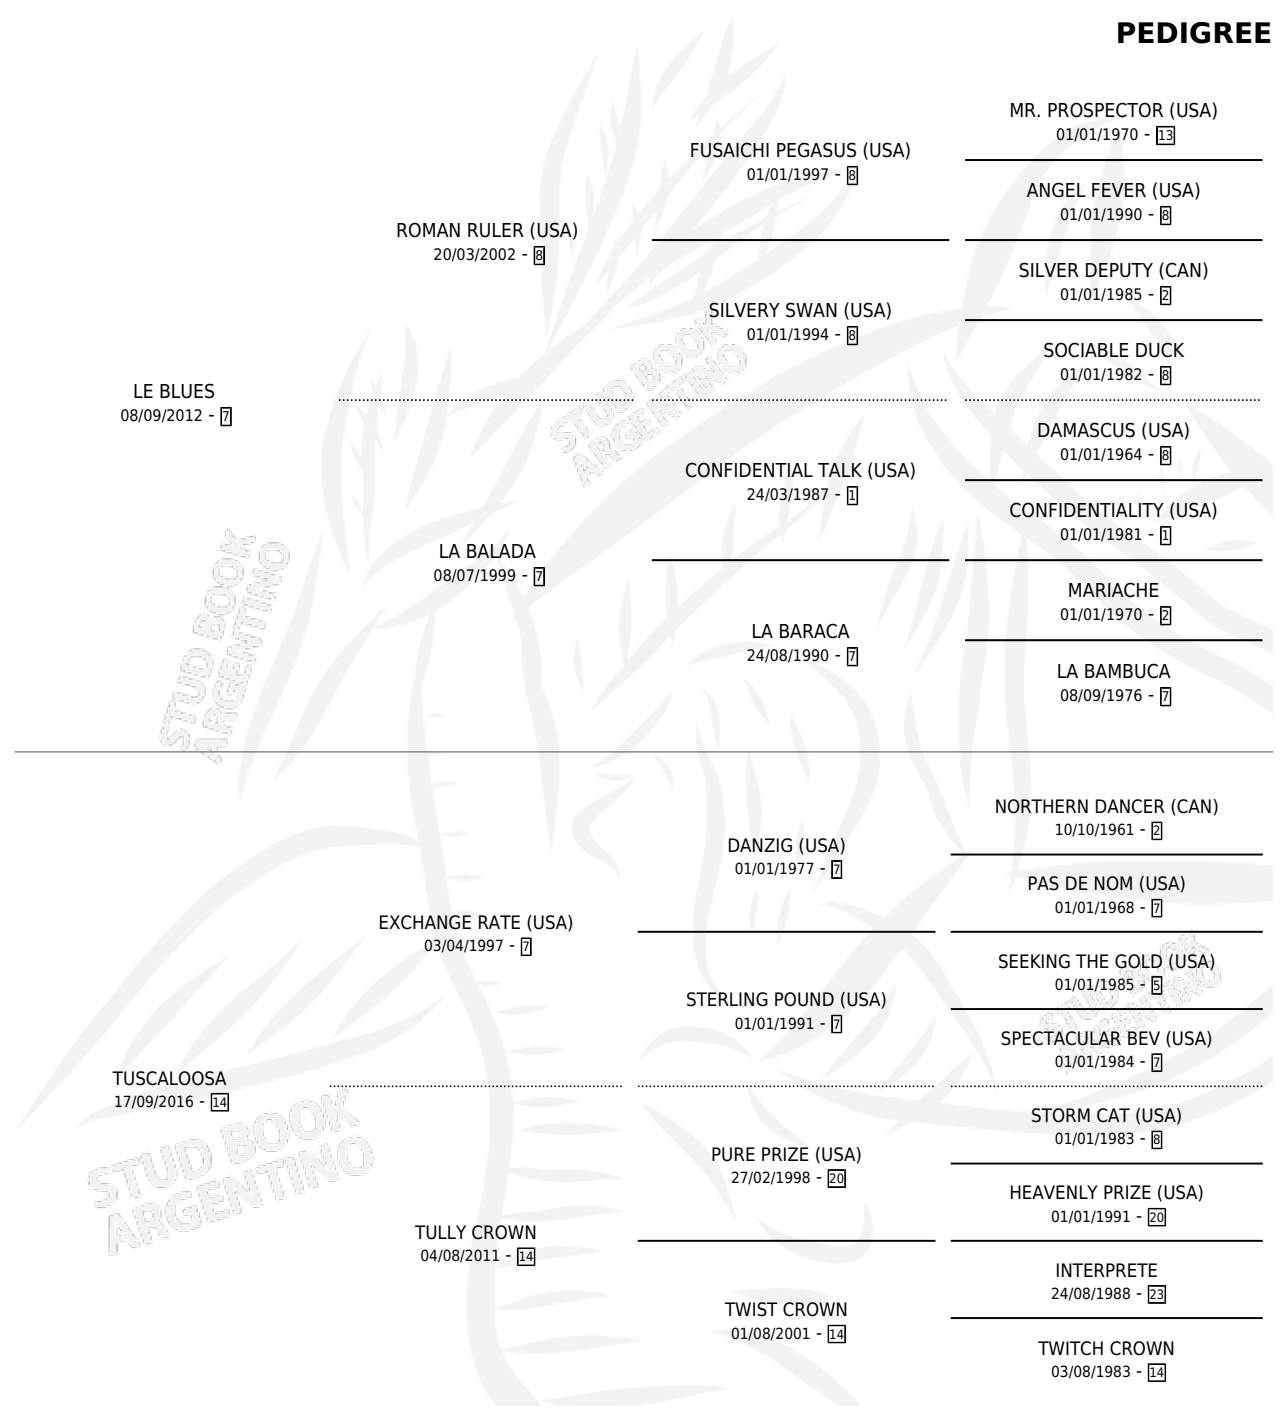

ES LA AZULADA

por LE BLUES y TUSCALOOSA por EXCHANGE RATE (USA)

Argentina · Hembra · Zaino · SP · 31/08/2025
Familia 14-c · Volumen 45

ESTADO

TIPIFICACIÓN SANGUÍNEA	X
TIPIFICACIÓN POR ADN	X
PASAPORTE	X
IDENTIFICACIÓN POR MICROCHIP	X
REPRODUCTOR	X

Lugar de nacimiento: El Solitario

Criador: El Paraíso

PEDIGREE

ES LA AZULADA

Datos oficiales del Stud Book Argentino

Documento generado el 06/05/2026

studbook.org.ar